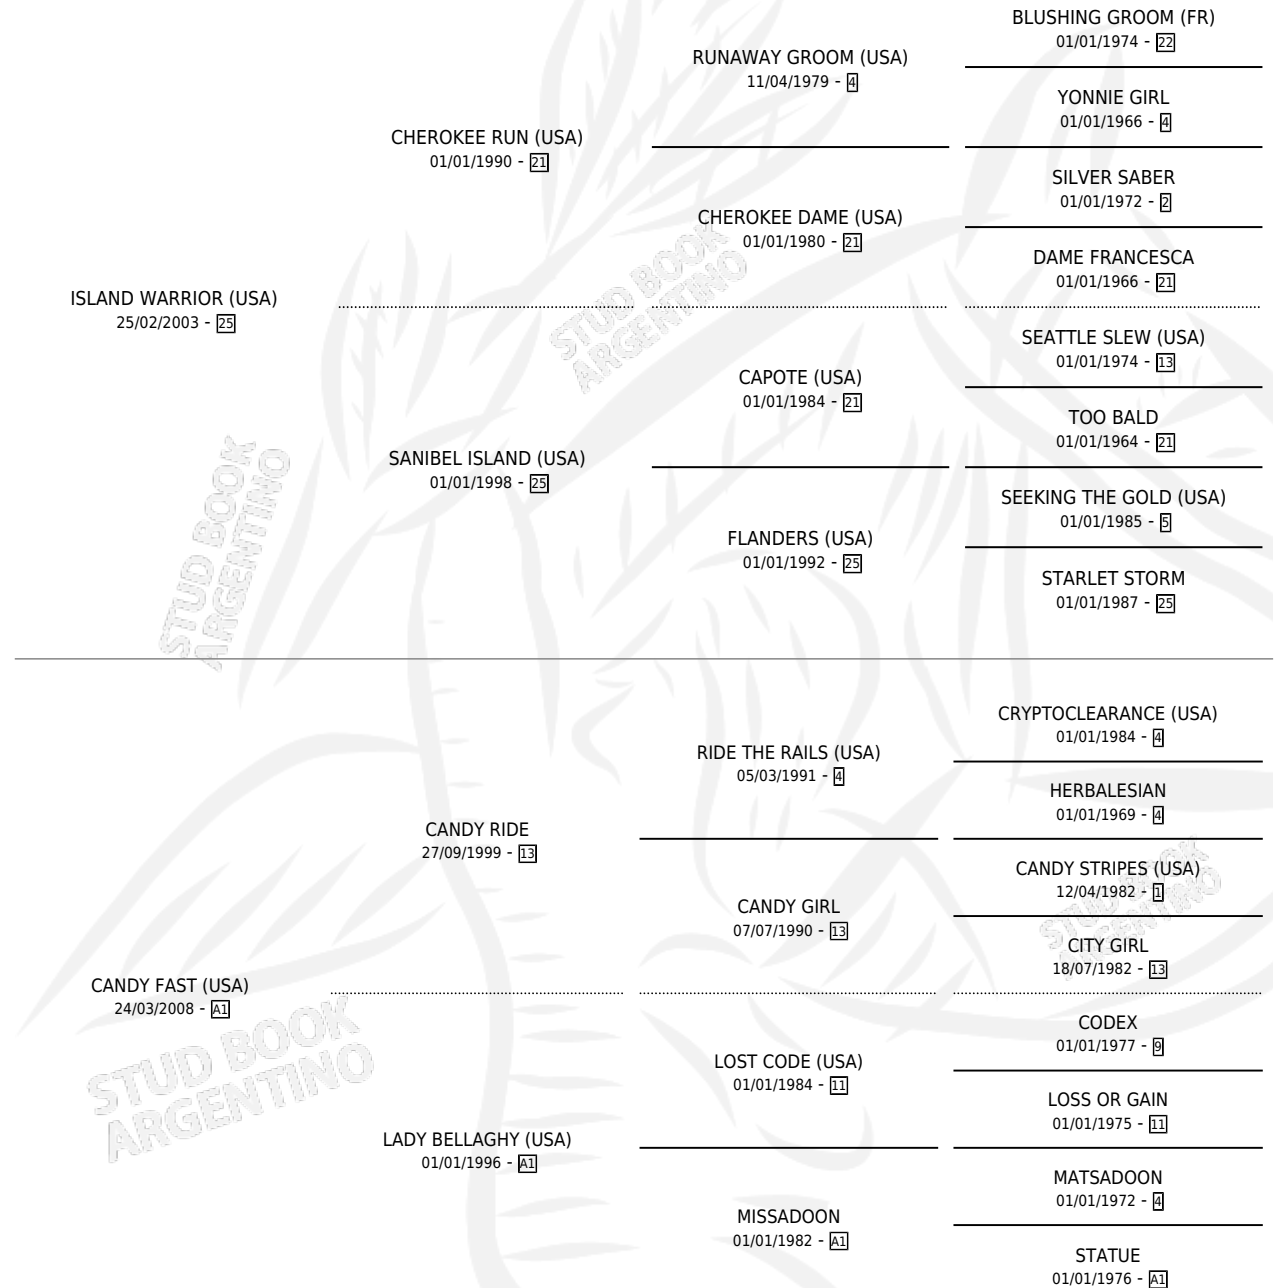

# WAY CANDY

por ISLAND WARRIOR (USA) y CANDY FAST (USA) por  
CANDY RIDE

Argentina · Hembra · Zaino · SP · 15/11/2013  
Familia A1 · Volumen 41

## ESTADO

TIPIFICACIÓN SANGUÍNEA	X
TIPIFICACIÓN POR ADN	✓
PASAPORTE	X
IDENTIFICACIÓN POR MICROCHIP	✓
REPRODUCTOR	X

**Lugar de nacimiento:** Los Prados  
**Criador:** La Tana Del Lupo

## PEDIGREE