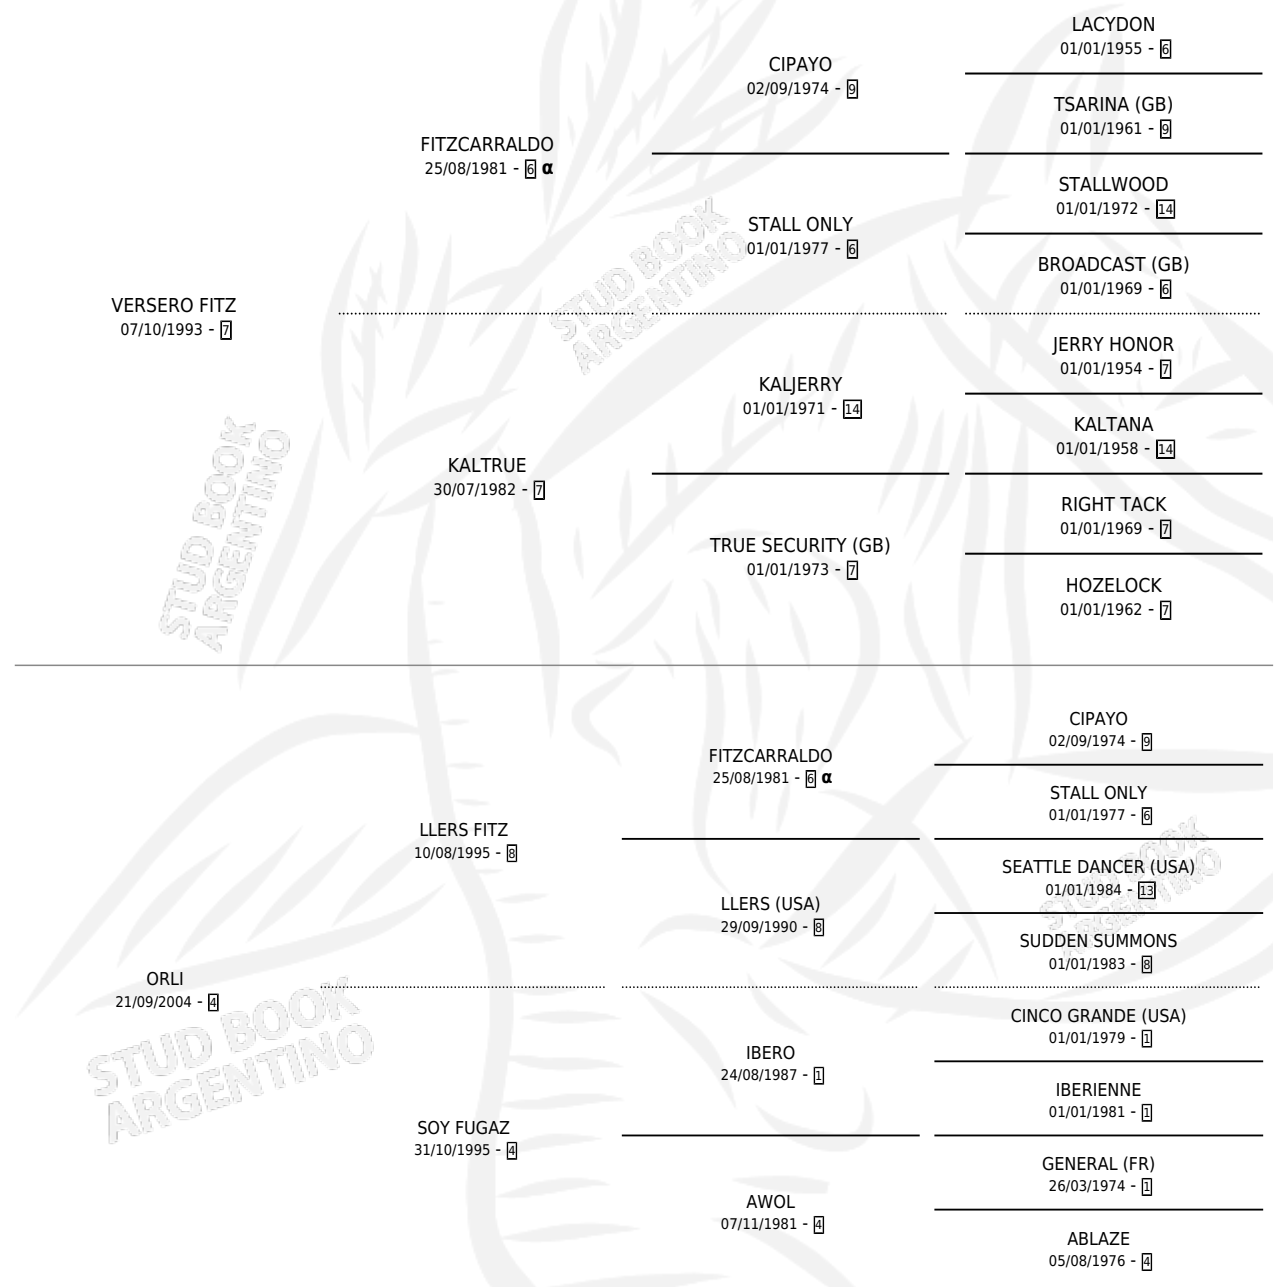

CHIMPAY FITZ

por **VERSERO FITZ** y **ORLI** por **LLERS FITZ**

Argentina · Macho · Zaino · SP · 07/08/2014
Familia 4-c · Volumen 42

ESTADO

TIPIFICACIÓN SANGUÍNEA	X
TIPIFICACIÓN POR ADN	✓
PASAPORTE	✓
IDENTIFICACIÓN POR MICROCHIP	✓
REPRODUCTOR	X

Lugar de nacimiento: Aguas Buenas
Criador: Rauch Esteban

PEDIGREE

INBREEDING : α

CAMPAÑA

Solo carreras oficiales de Argentina

POR EDAD

EDAD	CC	1°	2°	3°	4°	5°	NP	CLC	CLG	CLCG1	CLGG1	IMPORTE	GANANCIA / CC
3 AÑOS	3	0	0	0	0	0	3	0	0	0	0	\$0	\$0
4 AÑOS	3	0	0	0	0	0	3	0	0	0	0	\$0	\$0
TOTALES	6	0	0	0	0	0	6	0	0	0	0	\$0	\$0
%		0.0%	0.0%	0.0%	0.0%	0.0%	100%	0.0%	0.0%	0.0%	0.0%		