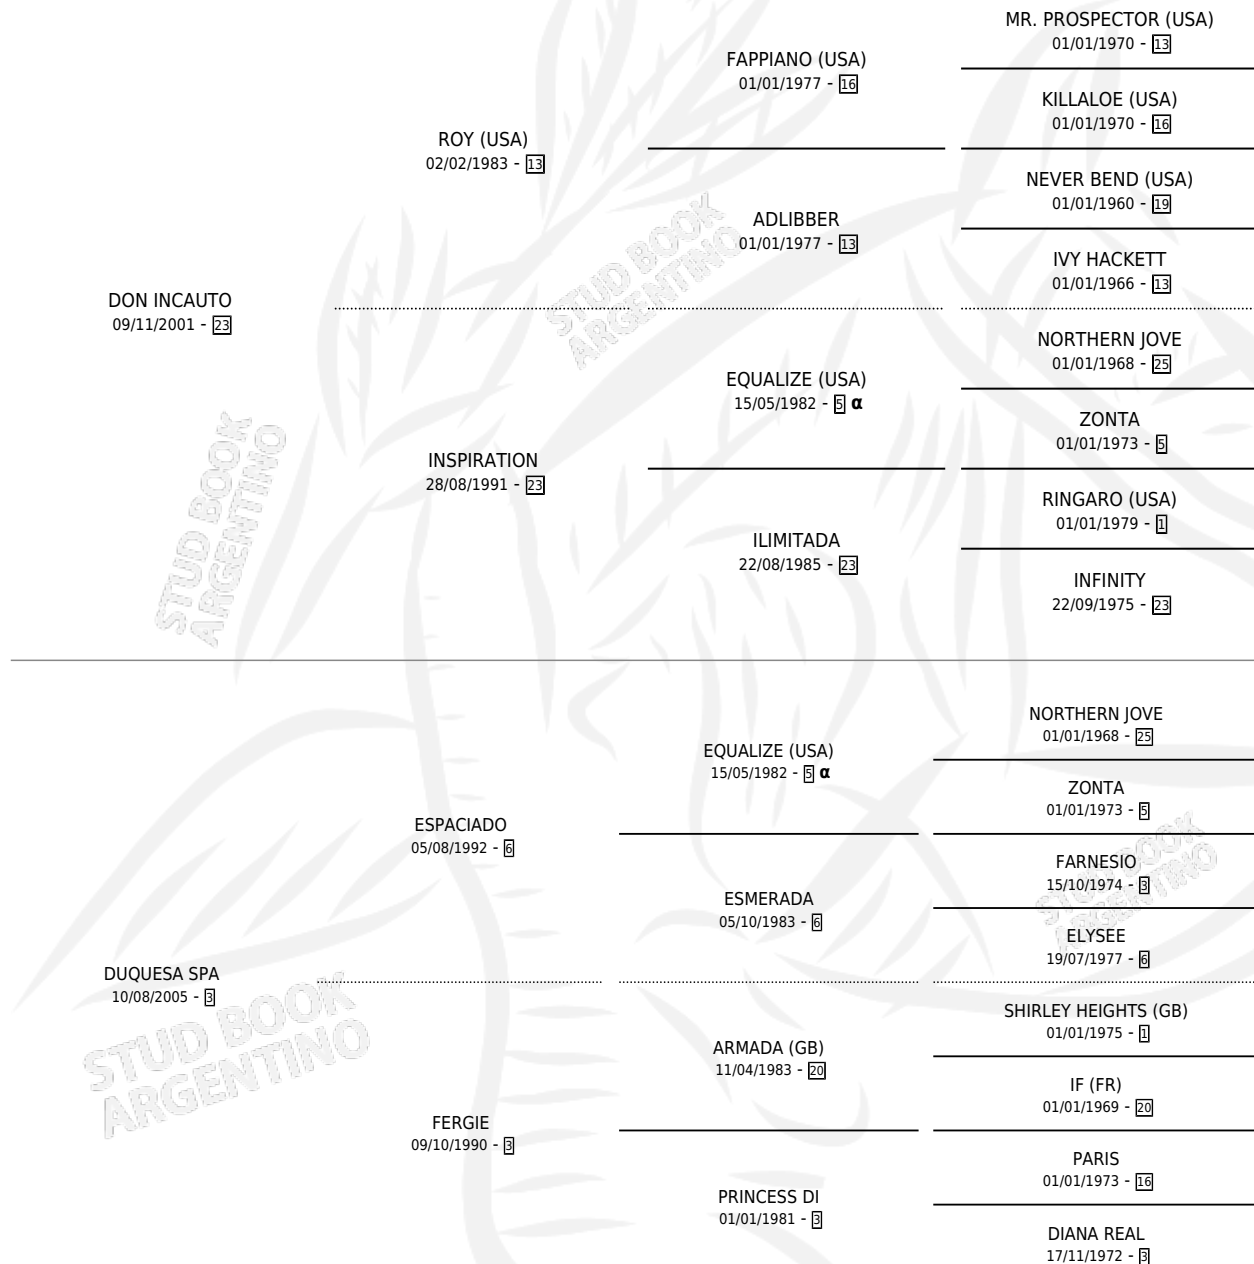

# SEÑORA DEL DUCADO

por DON INCAUTO y DUQUESA SPA por ESPACIADO

Argentina · Hembra · Tordillo · SP · 21/07/2014  
Familia 3-I · Volumen 42

## ESTADO

TIPIFICACIÓN SANGUÍNEA	X
TIPIFICACIÓN POR ADN	✓
PASAPORTE	✓
IDENTIFICACIÓN POR MICROCHIP	✓
REPRODUCTOR	X

**Lugar de nacimiento:** Vadarkblar

**Criador:** Vadarkblar

## PEDIGREE

INBREEDING :  $\alpha$