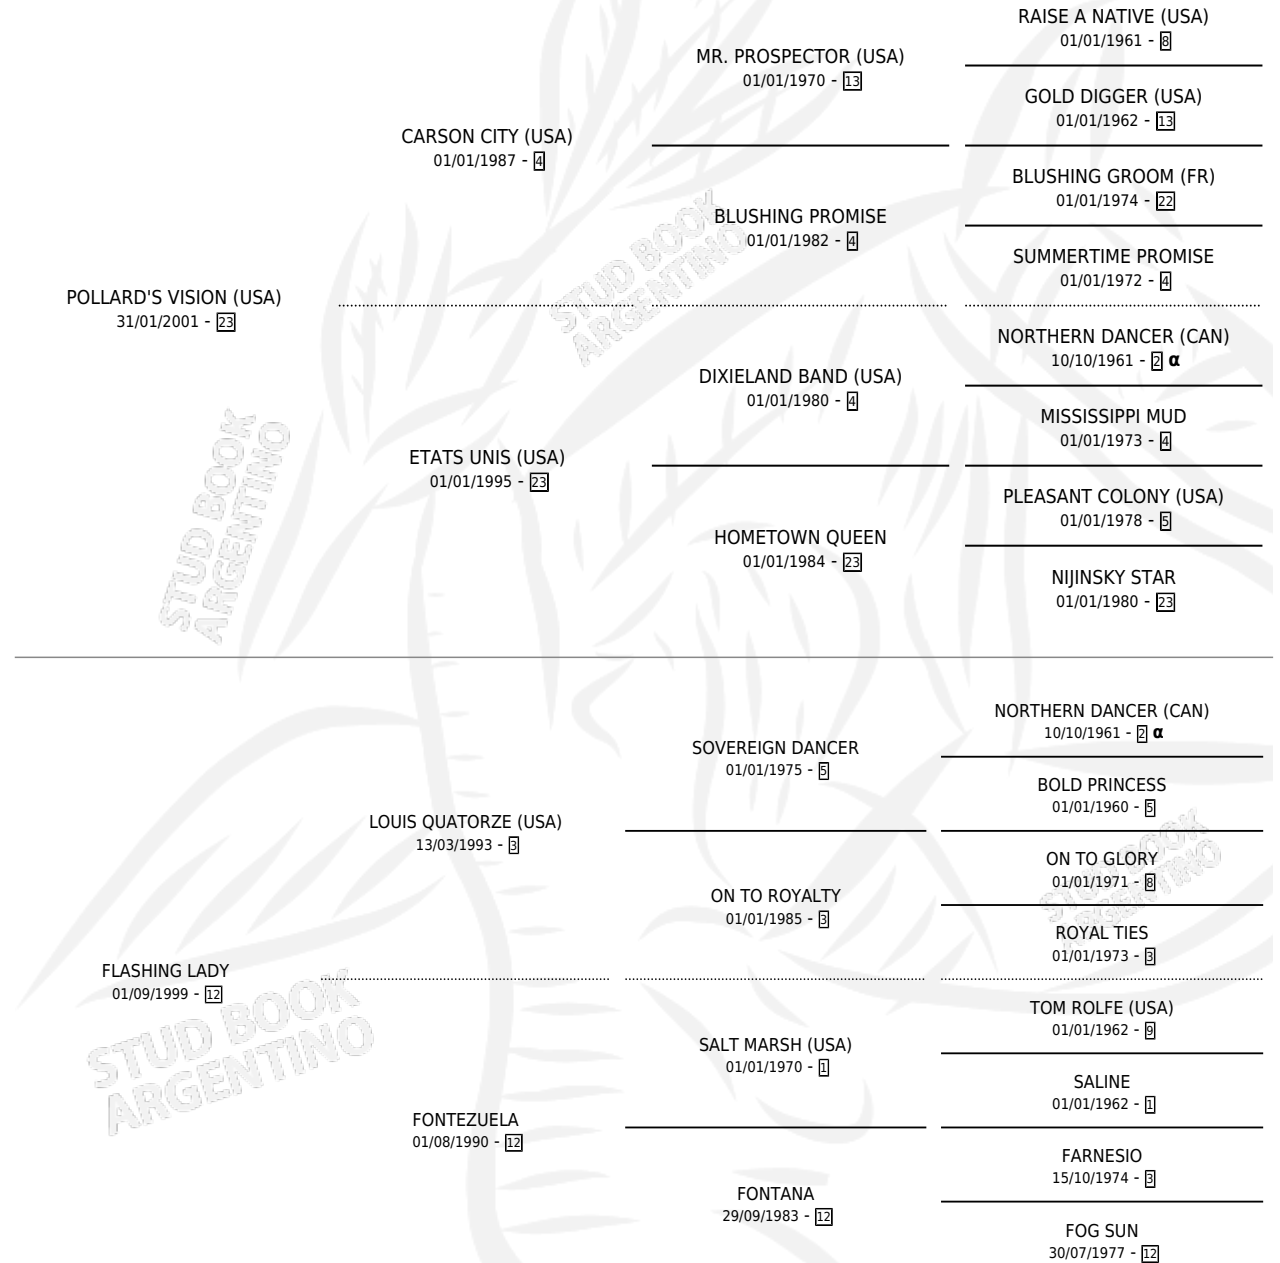

FLASH VISION

por POLLARD'S VISION (USA) y FLASHING LADY por
LOUIS QUATORZE (USA)

Argentina · Macho · Zaino · SP · 18/08/2014
Familia 12-d · Volumen 42

ESTADO

TIPIFICACIÓN SANGUÍNEA	X
TIPIFICACIÓN POR ADN	✓
PASAPORTE	✓
IDENTIFICACIÓN POR MICROCHIP	✓
REPRODUCTOR	X

Lugar de nacimiento: Las Retamas
Criador: Las Retamas

PEDIGREE

INBREEDING : α

CAMPAÑA

Solo carreras oficiales de Argentina

POR EDAD

EDAD	CC	1°	2°	3°	4°	5°	NP	CLC	CLG	CLCG1	CLGG1	IMPORTE	GANANCIA / CC
4 AÑOS	5	1	0	0	0	0	4	0	0	0	0	\$72,000	\$14,400
5 AÑOS	4	0	0	0	0	0	4	0	0	0	0	\$0	\$0
TOTALES	9	1	0	0	0	0	8	0	0	0	0	\$72,000	\$8,000
%		11.1%	0.0%	0.0%	0.0%	0.0%	88.9%	0.0%	0.0%	0.0%	0.0%		

Ganador en San Isidro - \$72,000, a los 4 años.

POR DISTANCIA

HIPODROMO	CC	1°	2°	3°	4°	5°	NP	CLC	CLG	CLCG1	CLGG1	IMPORTE
LA PLATA	3	0	0	0	0	0	3	0	0	0	0	\$0
1000 MTS	3	0	0	0	0	0	3	0	0	0	0	\$0
SAN ISIDRO	4	1	0	0	0	0	3	0	0	0	0	\$72,000
1200 MTS	3	1	0	0	0	0	2	0	0	0	0	\$72,000
1400 MTS	1	0	0	0	0	0	1	0	0	0	0	\$0
PALERMO	2	0	0	0	0	0	2	0	0	0	0	\$0
1200 MTS	1	0	0	0	0	0	1	0	0	0	0	\$0
1400 MTS	1	0	0	0	0	0	1	0	0	0	0	\$0