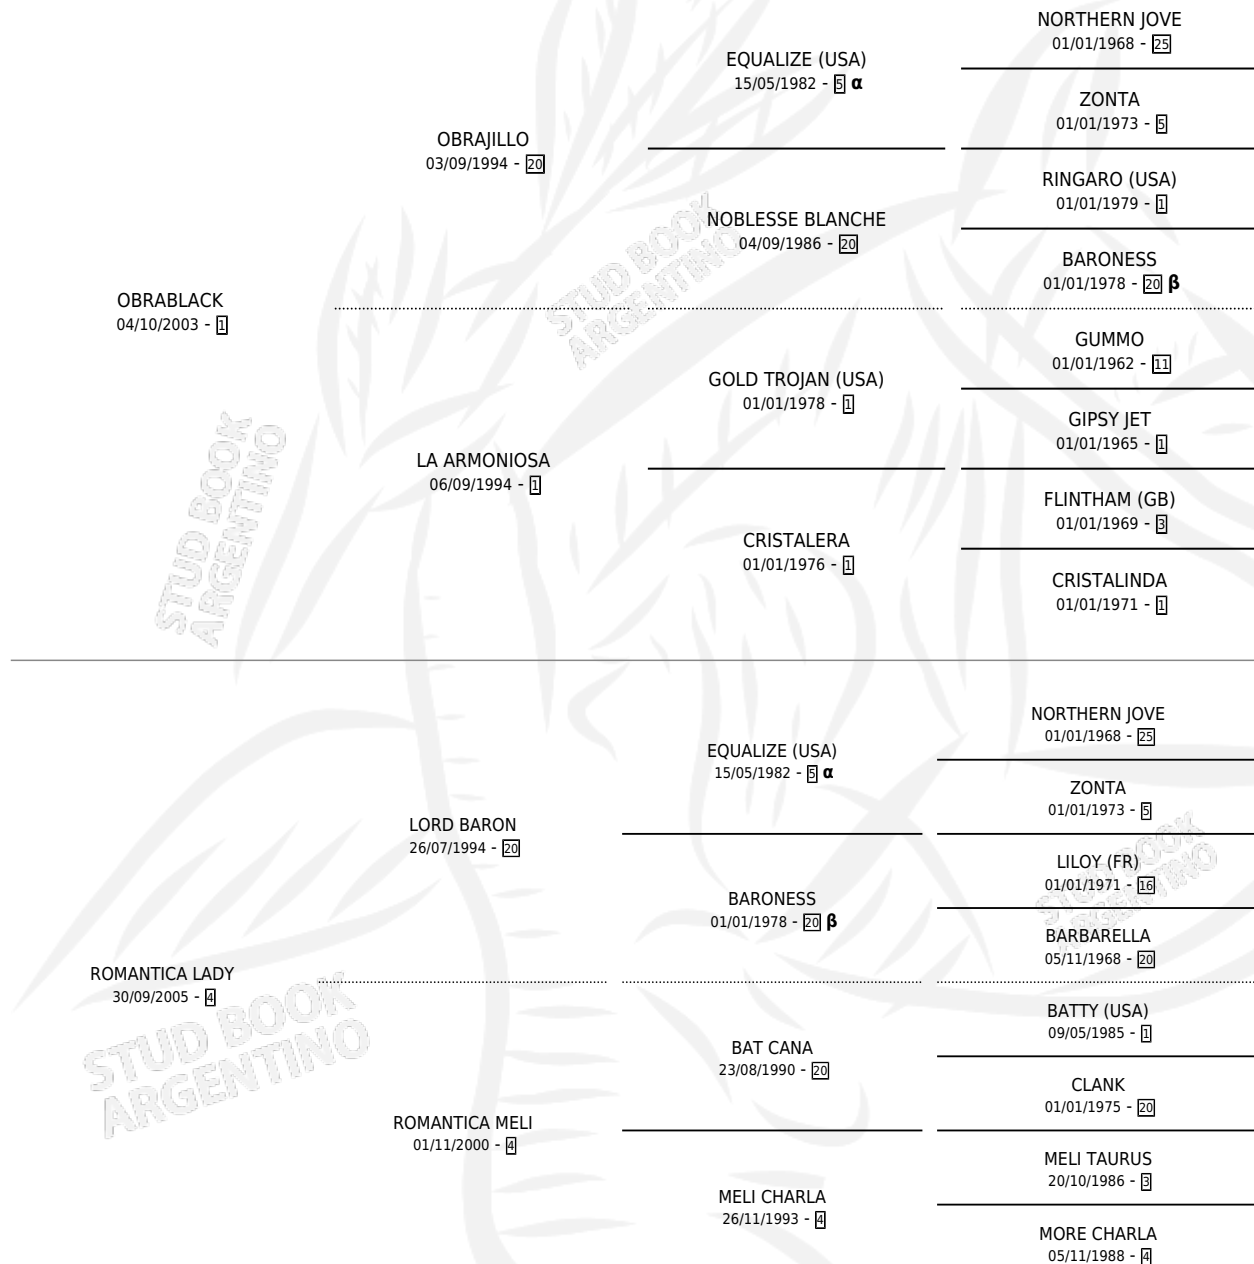

MELI LADY

por **OBRABLACK** y **ROMANTICA LADY** por **LORD BARON**

Argentina · Hembra · Zaino Colorado · SP · 23/08/2014
Familia 4-o · Volumen 42

ESTADO

TIPIFICACIÓN SANGUÍNEA	X
TIPIFICACIÓN POR ADN	X
PASAPORTE	X
IDENTIFICACIÓN POR MICROCHIP	X
REPRODUCTOR	X

Lugar de nacimiento: La Blanca

Criador: Stieben Hector Edgardo

PEDIGREE

INBREEDING : **α,β**

MELI LADY

Datos oficiales del Stud Book Argentino

Documento generado el 10/05/2026

studbook.org.ar