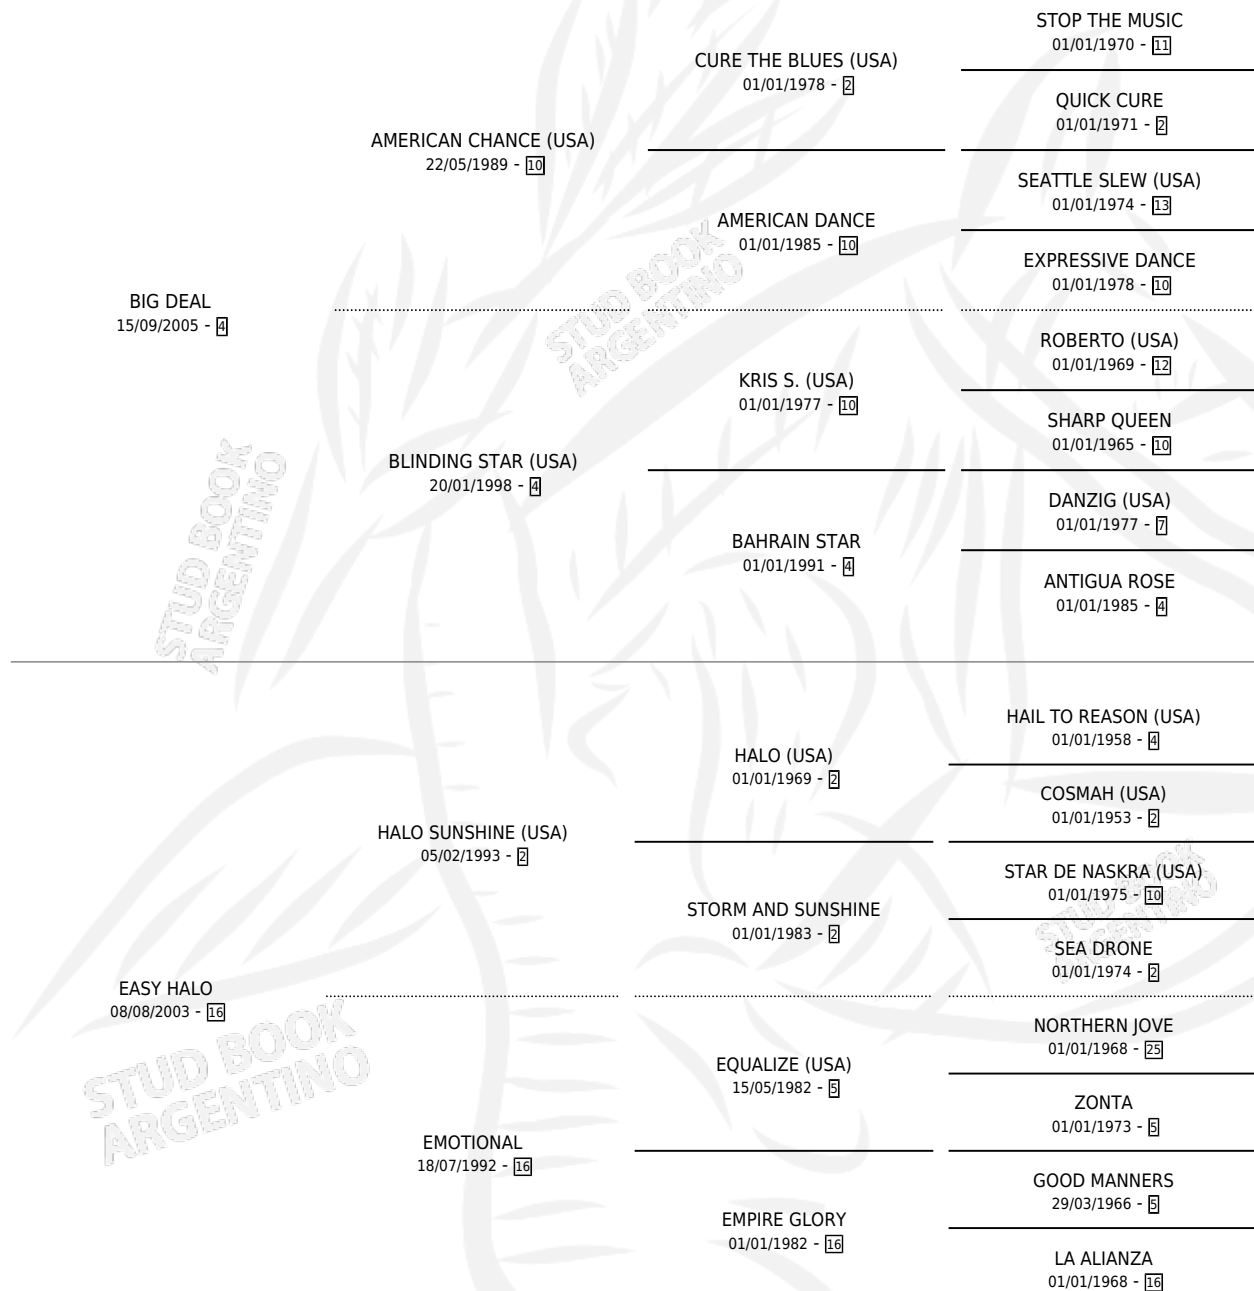

MALA FAMA

por **BIG DEAL** y **EASY HALO** por **HALO SUNSHINE (USA)**

Argentina · Hembra · Zaino · SP · 29/07/2014
Familia 16-e · Volumen 42

ESTADO

TIPIFICACIÓN SANGUÍNEA	X
TIPIFICACIÓN POR ADN	X
PASAPORTE	X
IDENTIFICACIÓN POR MICROCHIP	X
REPRODUCTOR	X

Lugar de nacimiento: La Blanca
Criador: Stieben Hector Edgardo

PEDIGREE