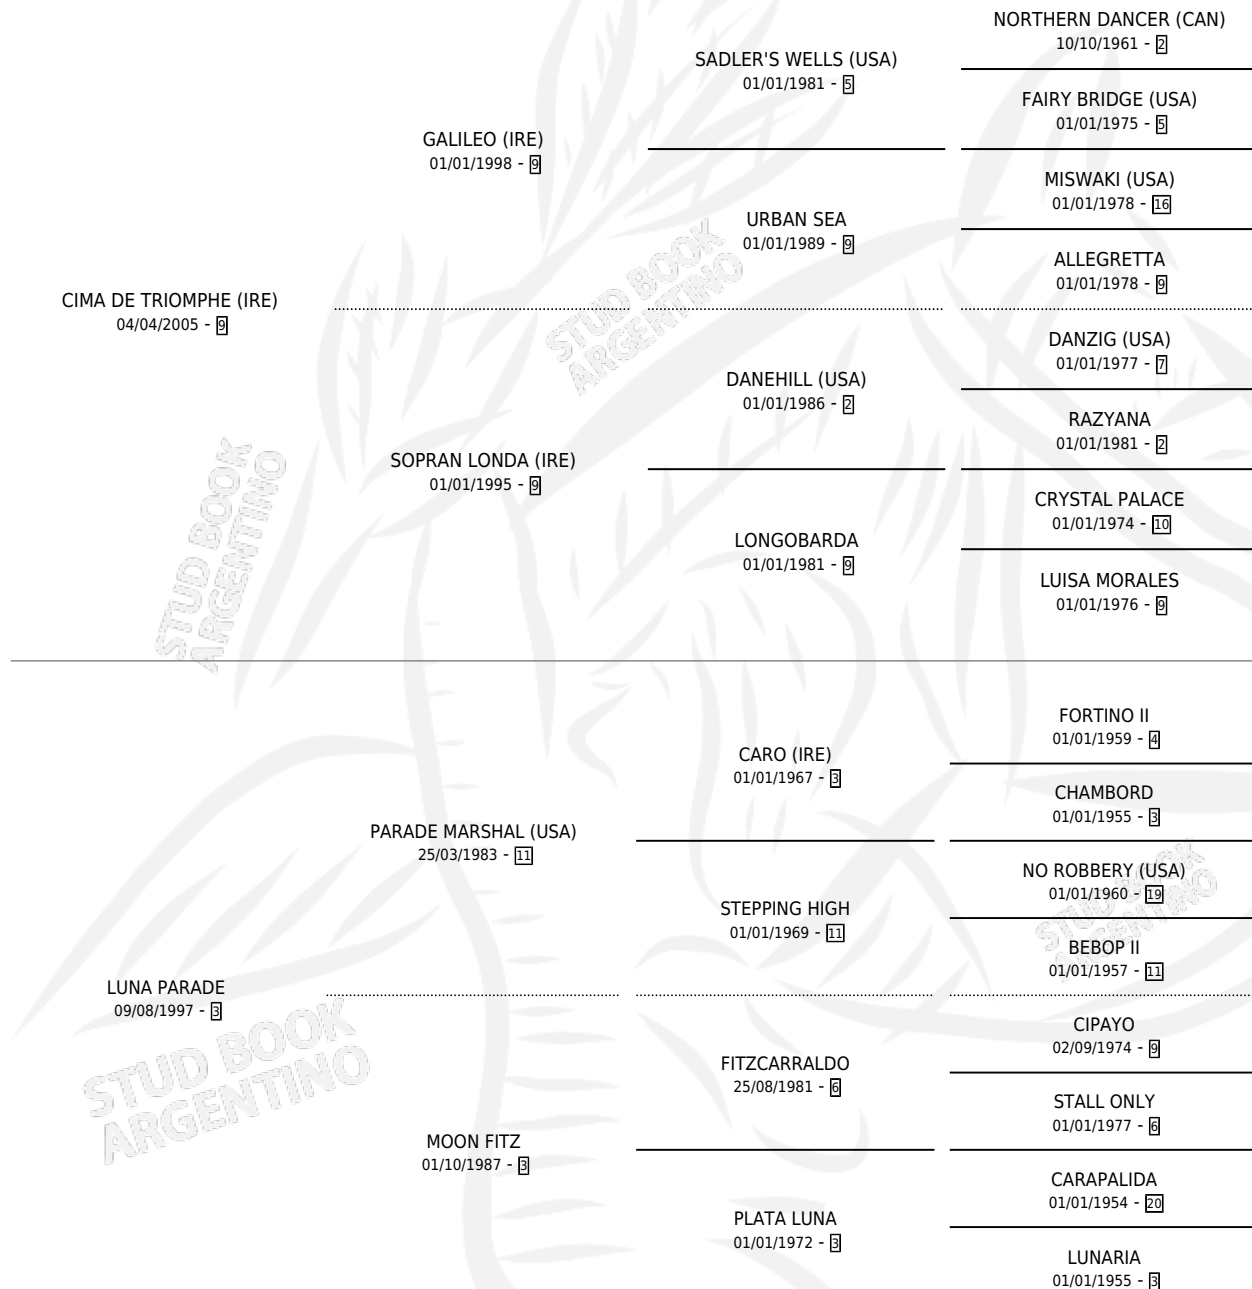

Lugar de nacimiento: Las Casuarinas

Criador: Las Casuarinas

~

HIJOS

	MACHOS	HEMBRAS
4 NACIERON	1	3
SIN ACTUACIONES		

PEDIGREE

CAMPAÑA

Solo carreras oficiales de Argentina