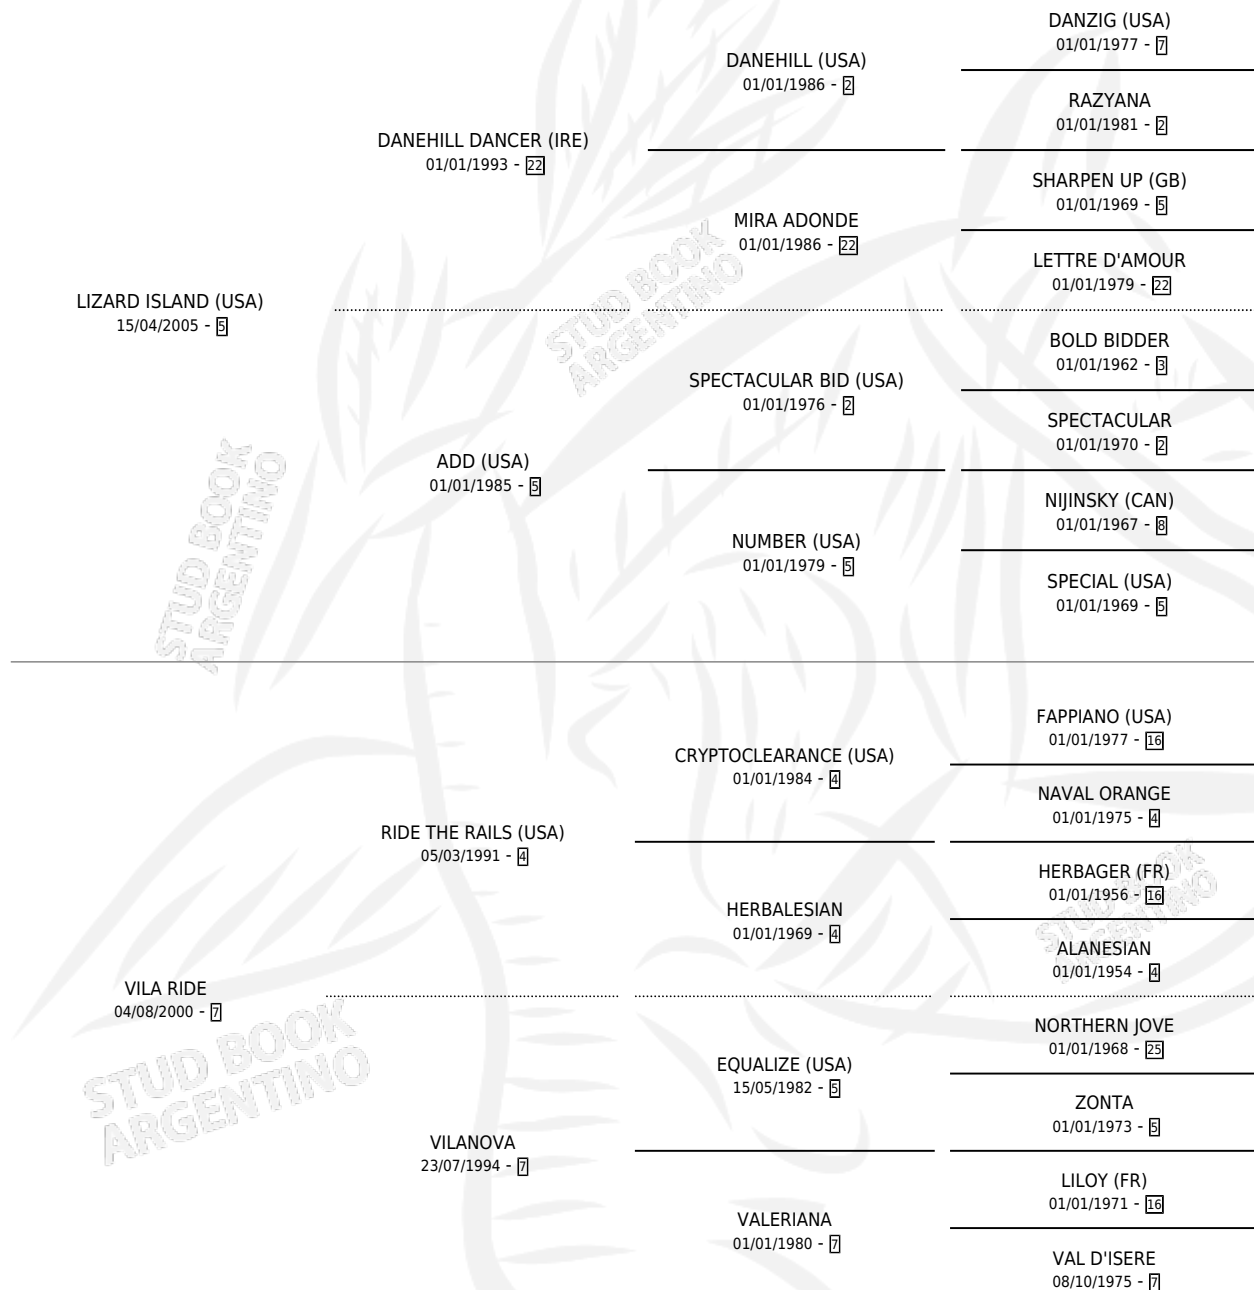

VENGA NENE

por LIZARD ISLAND (USA) y VILA RIDE por RIDE THE RAILS (USA)

Argentina · Macho · Zaino · SP · 10/08/2014
Familia 7 · Volumen 42

ESTADO

TIPIFICACIÓN SANGUÍNEA	X
TIPIFICACIÓN POR ADN	✓
PASAPORTE	✓
IDENTIFICACIÓN POR MICROCHIP	✓
REPRODUCTOR	X

Lugar de nacimiento: La Pasion
Criador: La Pasion

PEDIGREE