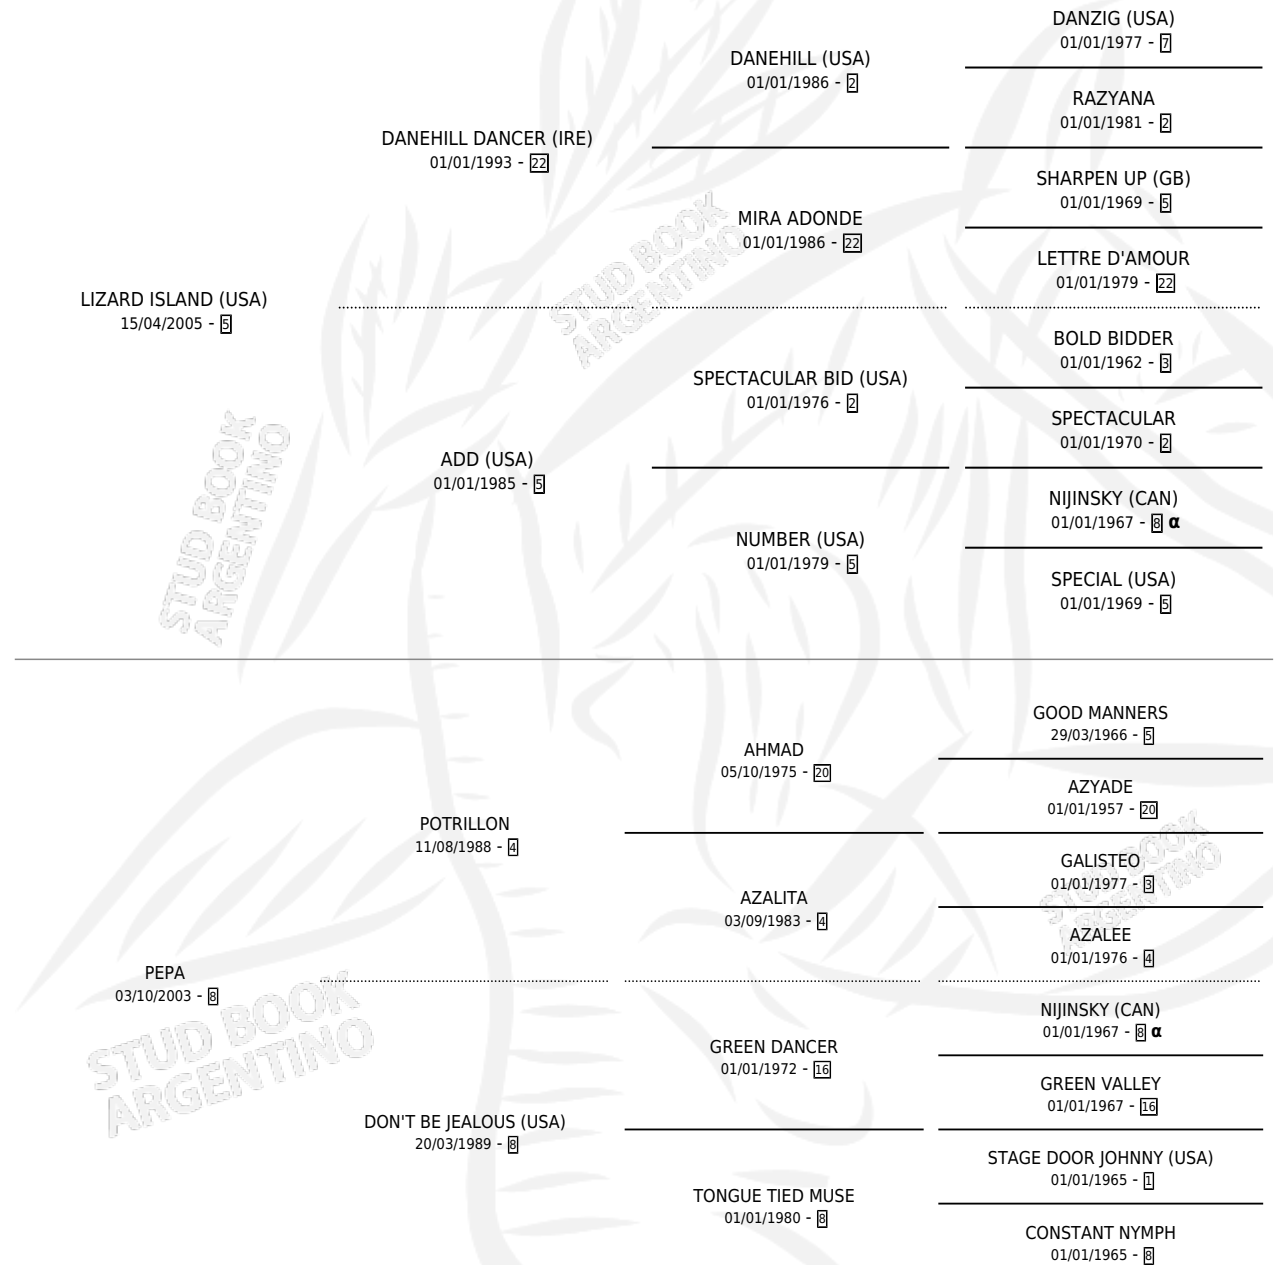

PENISOLA

por LIZARD ISLAND (USA) y PEPA por POTRILLON

Argentina · Hembra · Zaino · SP · 13/08/2014
Familia 8-c · Volumen 42

ESTADO

TIPIFICACIÓN SANGUÍNEA	X
TIPIFICACIÓN POR ADN	✓
PASAPORTE	✓
IDENTIFICACIÓN POR MICROCHIP	✓
REPRODUCTOR	✓

Lugar de nacimiento: La Pasion

Criador: La Pasion

PEDIGREE

INBREEDING : α

CAMPAÑA

Solo carreras oficiales de Argentina

POR EDAD

EDAD	CC	1°	2°	3°	4°	5°	NP	CLC	CLG	CLCG1	CLGG1	IMPORTE	GANANCIA / CC
3 AÑOS	3	1	1	0	0	0	1	0	0	0	0	\$245,750	\$81,917
5 AÑOS	1	0	0	0	0	0	1	0	0	0	0	\$0	\$0
TOTALES	4	1	1	0	0	0	2	0	0	0	0	\$245,750	\$61,438
%		25.0%	25.0%	0.0%	0.0%	0.0%	50.0%	0.0%	0.0%	0.0%	0.0%		

Ganadora en Palermo - \$245,750, a los 3 años.

POR DISTANCIA

HIPODROMO	CC	1°	2°	3°	4°	5°	NP	CLC	CLG	CLCG1	CLGG1	IMPORTE
PALERMO	2	1	0	0	0	0	1	0	0	0	0	\$195,000
1400 MTS	2	1	0	0	0	0	1	0	0	0	0	\$195,000
SAN ISIDRO	2	0	1	0	0	0	1	0	0	0	0	\$50,750
1200 MTS	2	0	1	0	0	0	1	0	0	0	0	\$50,750