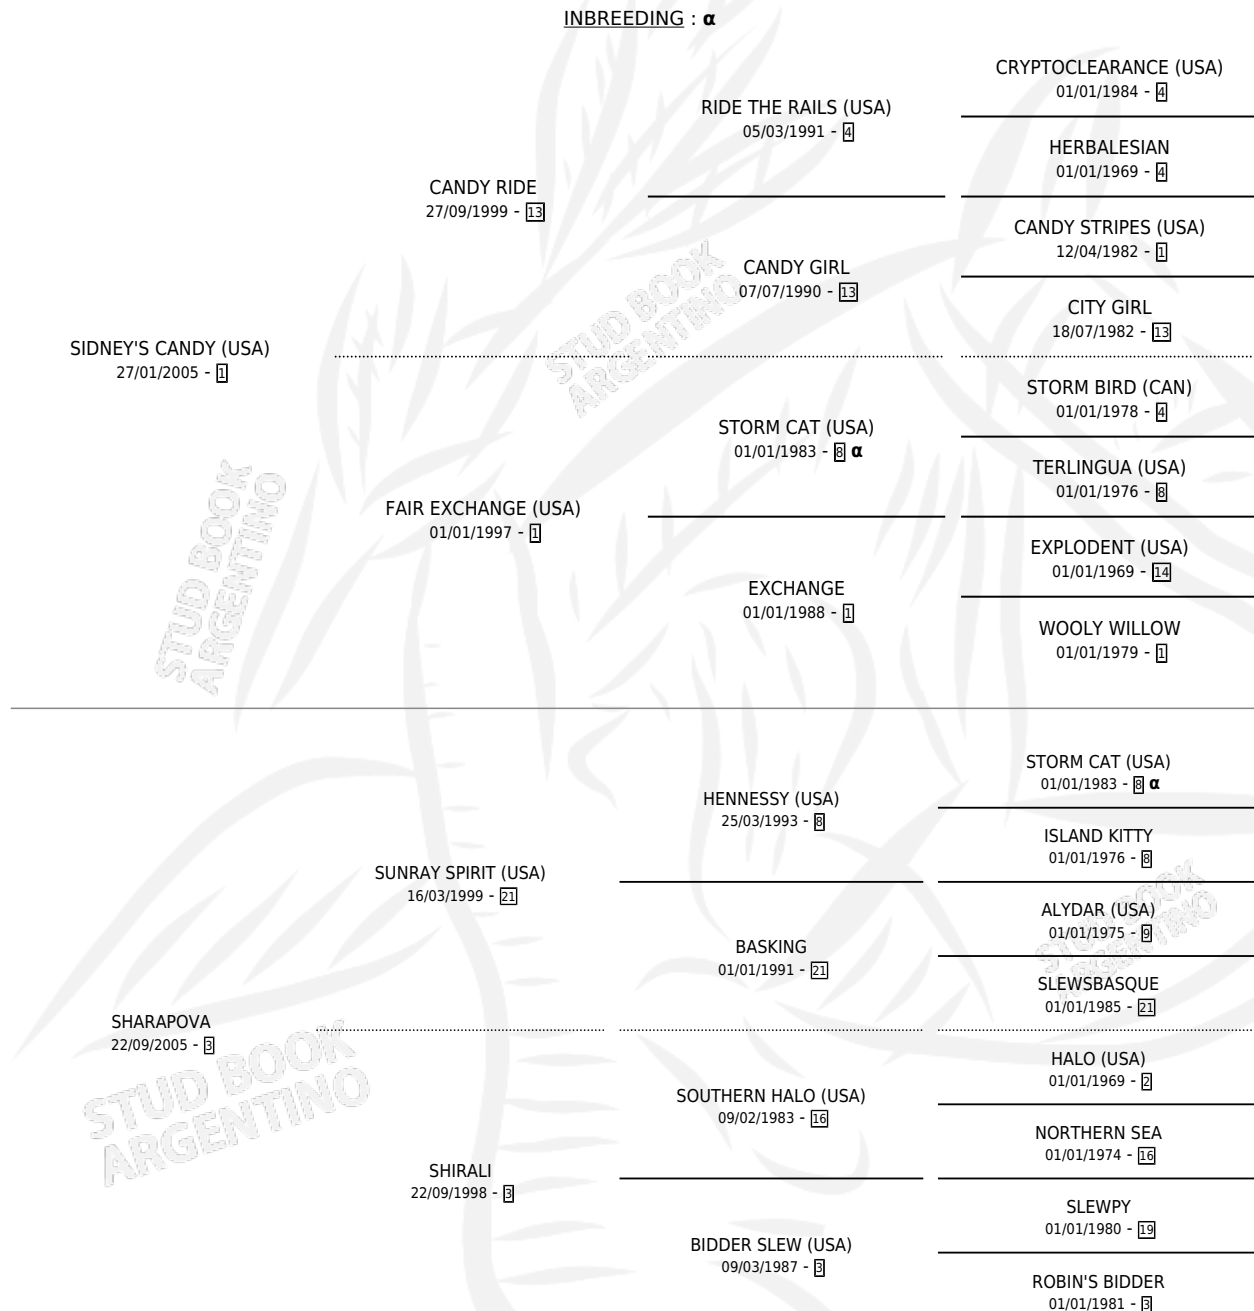

SMERALDINA

por **SIDNEY'S CANDY (USA)** y **SHARAPOVA** por **SUNRAY SPIRIT (USA)**

Argentina · Hembra · Alazan · SP · 15/08/2014
Familia 3-b · Volumen 42

ESTADO

TIPIFICACIÓN SANGUÍNEA	X
TIPIFICACIÓN POR ADN	✓
PASAPORTE	✓
IDENTIFICACIÓN POR MICROCHIP	✓
REPRODUCTOR	✓

Lugar de nacimiento: La Pasion
Criador: La Pasion

~

HIJOS

	MACHOS	HEMBRAS
3 NACIERON	0	3
1 CORRIERON	0	1
1 GANARON	0	1
0 GANADORES CL	0 GANADORES GR	0 GANADORES G1

PEDIGREE

INBREEDING : α

CAMPAÑA

Solo carreras oficiales de Argentina

Ganadora de 5 carreras en San Isidro y Palermo - \$1,777,310, a los 3,4 y 5 años, incluso Clasico Republica de Panama **[G3]** y Clasico Mexico **[G3]**, 2da Mexico **[G3]** y Clasico España **[L]**, 4ta Venezuela **[G2]**.