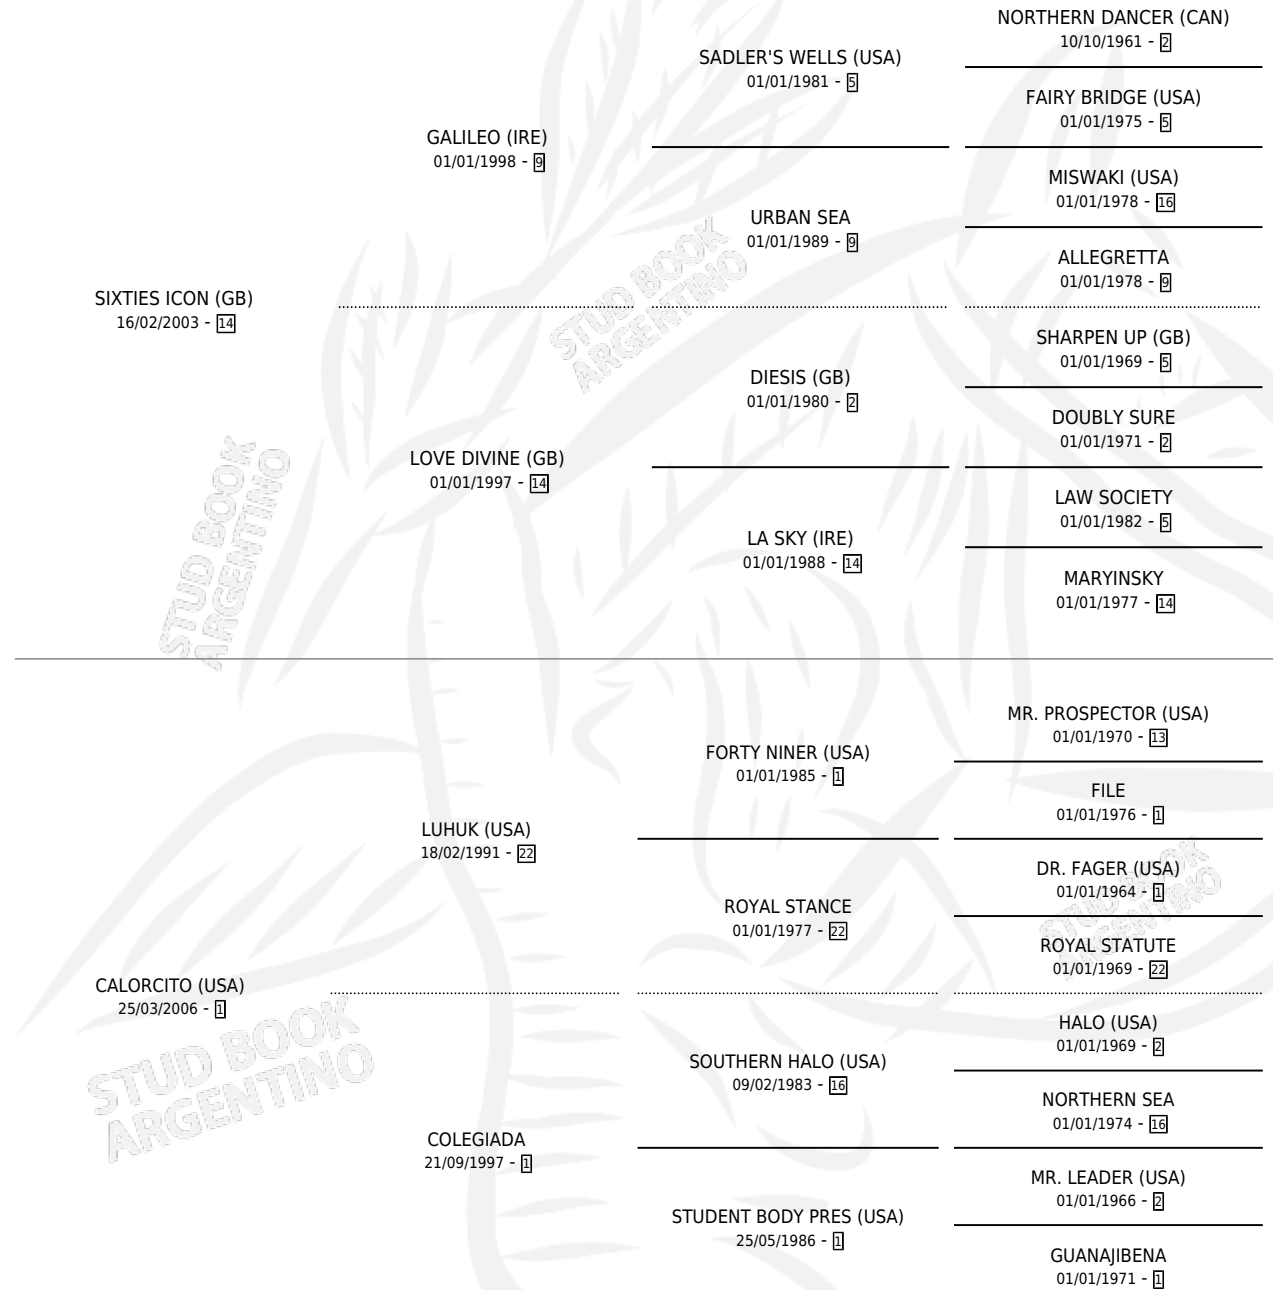

CALENTON

por **SIXTIES ICON (GB)** y **CALORCITO (USA)** por **LUHUK (USA)**

Argentina · Macho · Alazan Tostado · SP · 16/08/2014
Familia 1-p · Volumen 42

ESTADO

TIPIFICACIÓN SANGUÍNEA	X
TIPIFICACIÓN POR ADN	✓
PASAPORTE	✓
IDENTIFICACIÓN POR MICROCHIP	✓
REPRODUCTOR	X

Lugar de nacimiento: La Pasion

Criador: La Pasion

PEDIGREE

CAMPAÑA

Solo carreras oficiales de Argentina

POR EDAD

EDAD	CC	1°	2°	3°	4°	5°	NP	CLC	CLG	CLCG1	CLGG1	IMPORTE	GANANCIA / CC
3 AÑOS	8	1	1	0	0	2	4	0	0	0	0	\$149,320	\$18,665
4 AÑOS	8	0	0	0	0	0	8	0	0	0	0	\$0	\$0
TOTALES	16	1	1	0	0	2	12	0	0	0	0	\$149,320	\$9,333
%		6.3%	6.3%	0.0%	0.0%	12.5%	75.0%	0.0%	0.0%	0.0%	0.0%		