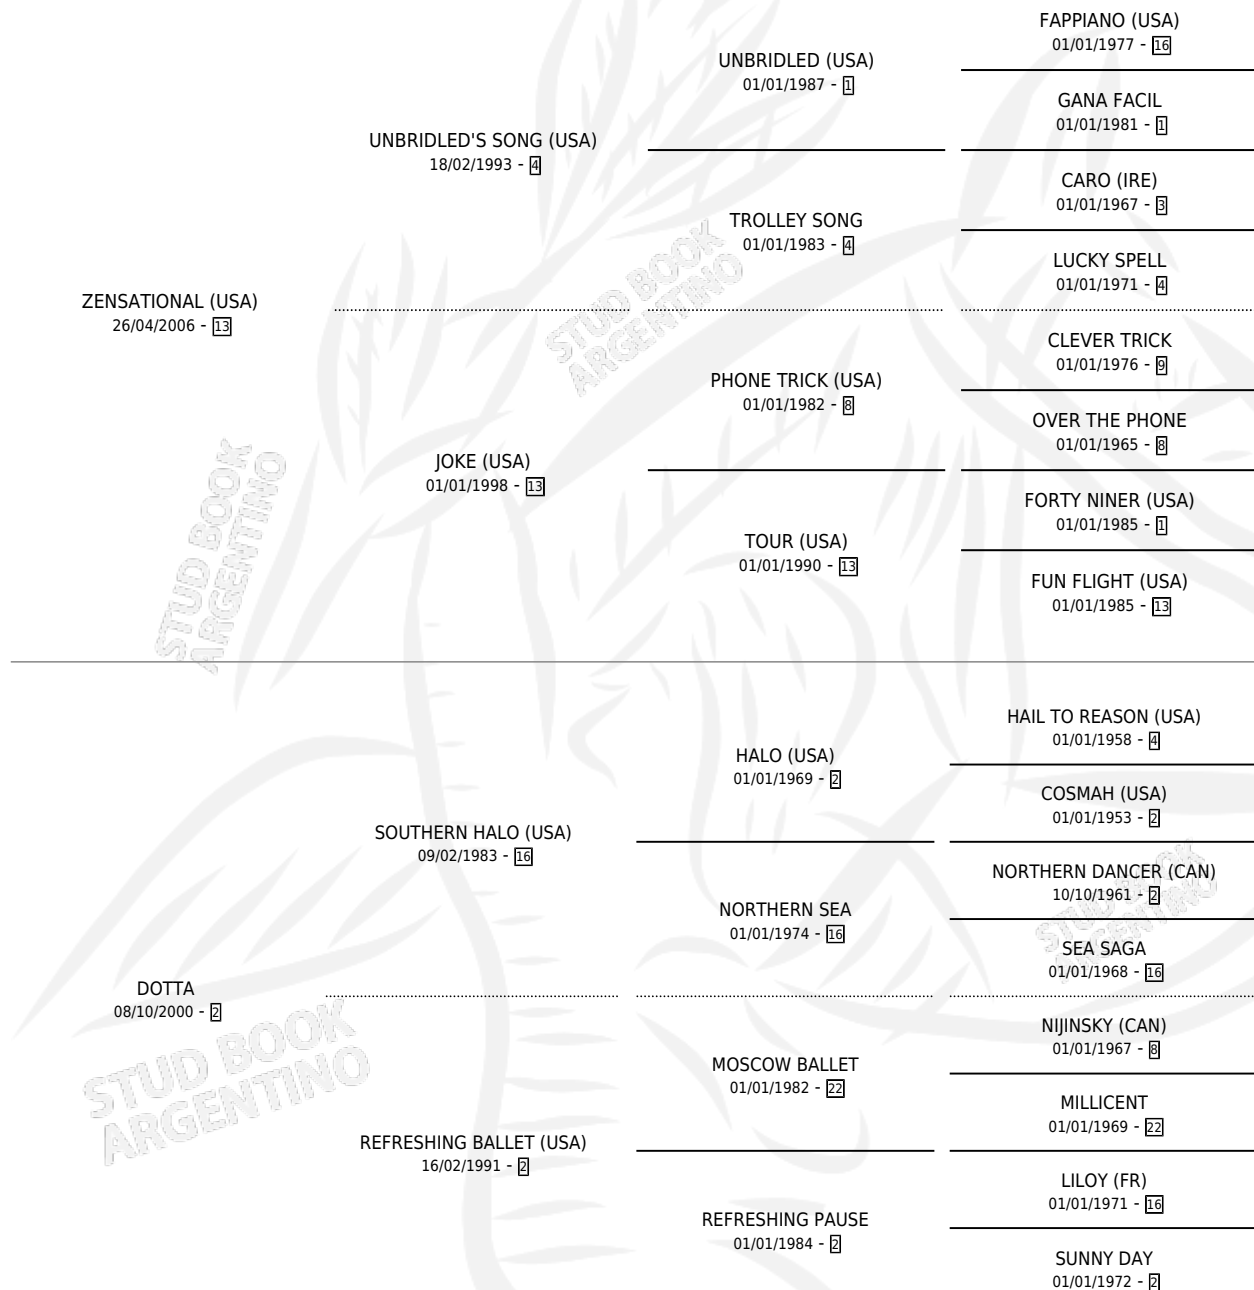

DI SESTA

por ZENSATIONAL (USA) y DOTTA por SOUTHERN HALO (USA)

Argentina · Hembra · Tordillo · SP · 17/08/2014
Familia 2-g · Volumen 42

ESTADO

TIPIFICACIÓN SANGUÍNEA	X
TIPIFICACIÓN POR ADN	✓
PASAPORTE	✓
IDENTIFICACIÓN POR MICROCHIP	✓
REPRODUCTOR	✓

Lugar de nacimiento: La Pasion
Criador: La Pasion

~

HIJOS

	MACHOS	HEMBRAS
5 NACIERON	2	3
2 CORRIERON	1	1

SIN ACTUACIONES

PEDIGREE

CAMPAÑA

Solo carreras oficiales de Argentina