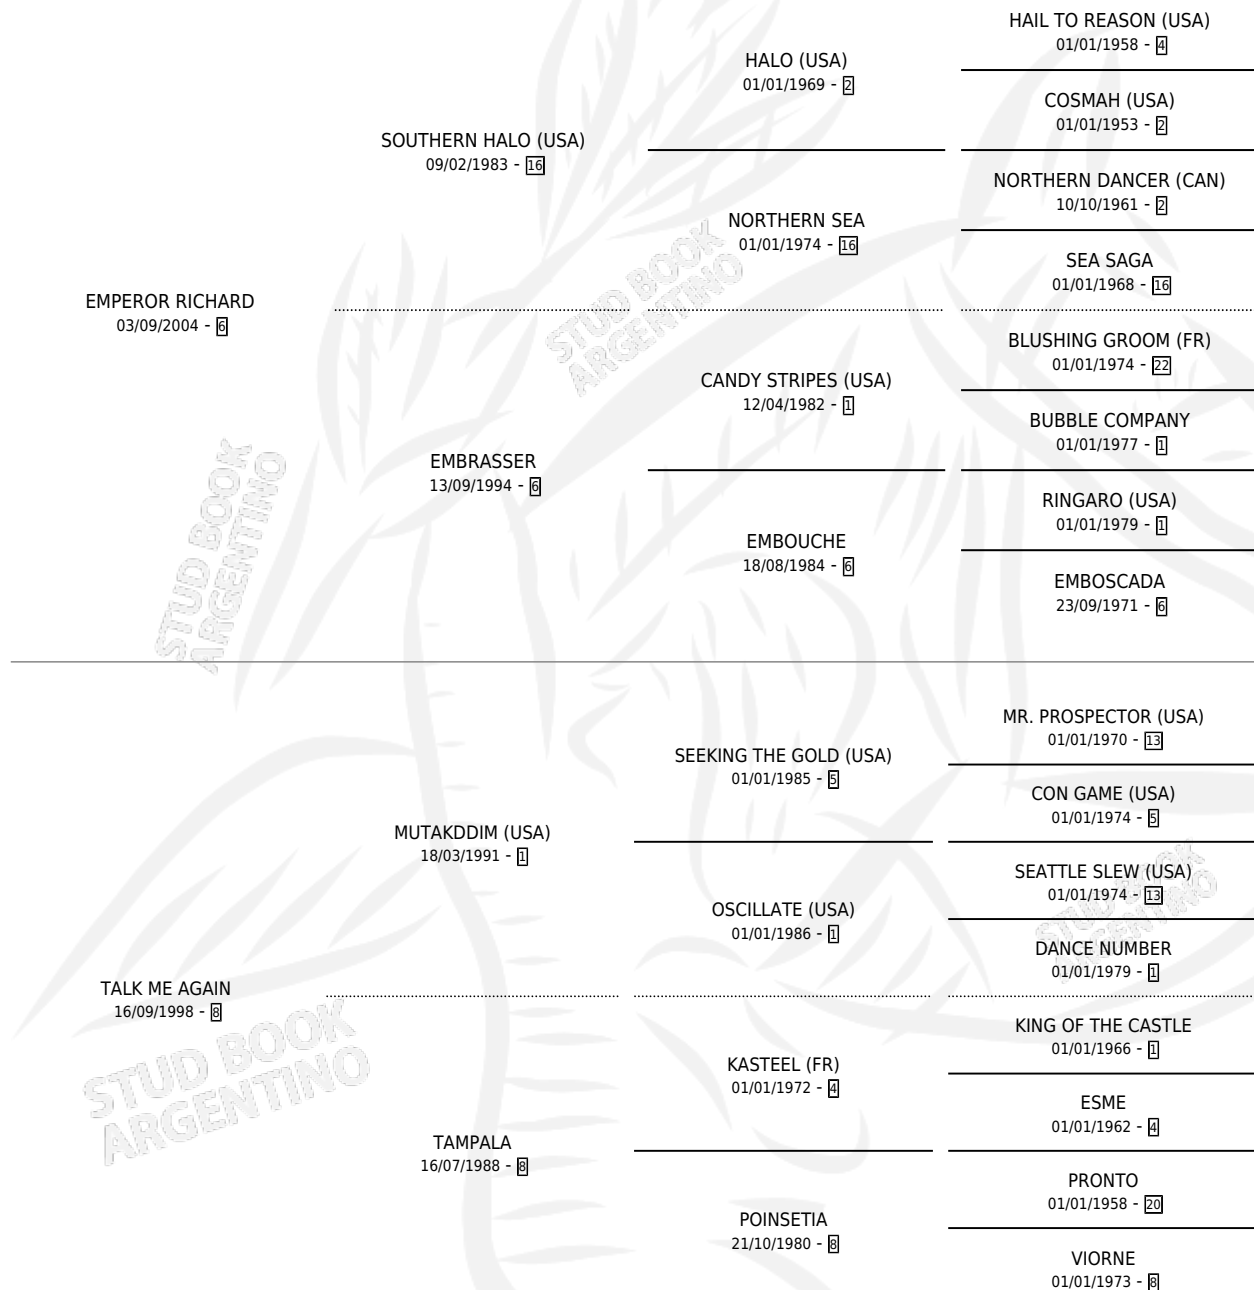

TALK TO RICHARD

por **EMPEROR RICHARD** y **TALK ME AGAIN** por **MUTAKDDIM (USA)**

Argentina · Macho · Alazan · SP · 18/08/2014
Familia 8-g · Volumen 42

ESTADO

TIPIFICACIÓN SANGUÍNEA	X
TIPIFICACIÓN POR ADN	✓
PASAPORTE	✓
IDENTIFICACIÓN POR MICROCHIP	✓
REPRODUCTOR	X

Lugar de nacimiento: La Pasion
Criador: La Pasion

PEDIGREE

CAMPAÑA

Solo carreras oficiales de Argentina

POR EDAD

EDAD	CC	1°	2°	3°	4°	5°	NP	CLC	CLG	CLCG1	CLGG1	IMPORTE	GANANCIA / CC
2 AÑOS	2	0	0	0	0	0	2	1	0	0	0	\$0	\$0
3 AÑOS	1	0	1	0	0	0	0	0	0	0	0	\$18,773	\$18,773
4 AÑOS	1	0	1	0	0	0	0	0	0	0	0	\$17,354	\$17,354
TOTALES	4	0	2	0	0	0	2	1	0	0	0	\$36,127	\$9,032
%		0.0%	50.0%	0.0%	0.0%	0.0%	50.0%	25.0%	0.0%	0.0%	0.0%		

Placés en La Punta en 4 carreras disputadas.

POR DISTANCIA

HIPODROMO	CC	1°	2°	3°	4°	5°	NP	CLC	CLG	CLCG1	CLGG1	IMPORTE
LA PUNTA	4	0	2	0	0	0	1	0	0	0	0	\$36,127
1000 MTS	3	0	2	0	0	0	0	0	0	0	0	\$36,127
800 MTS	1	0	0	0	0	0	1	0	0	0	0	\$0