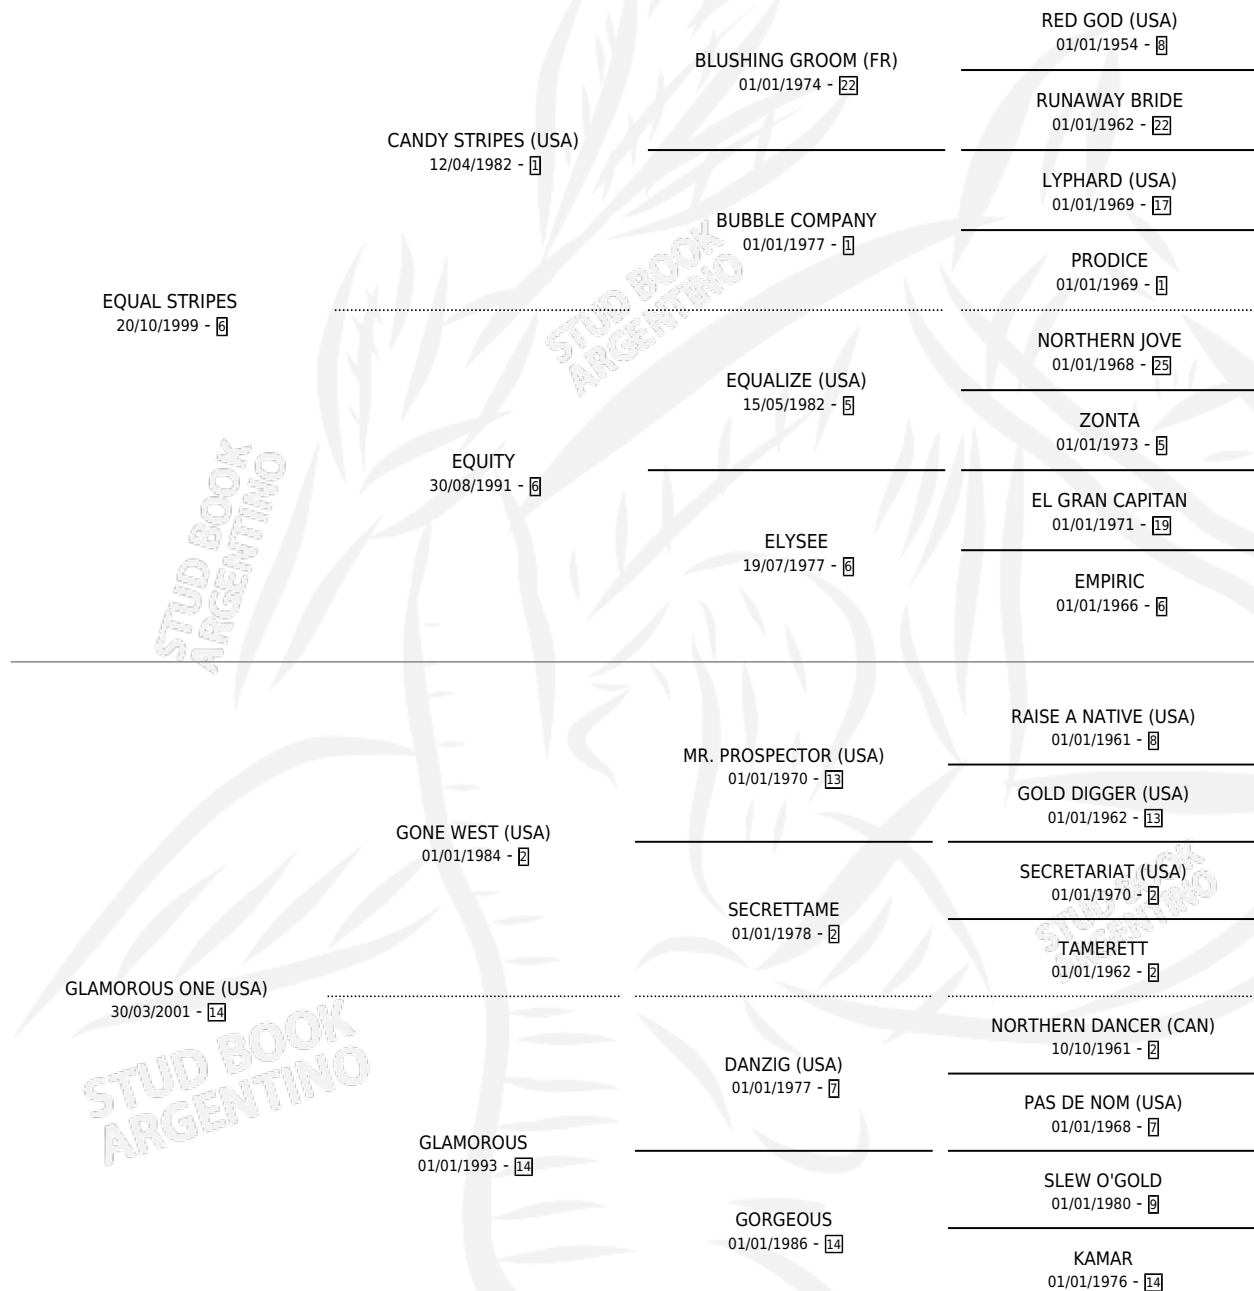

GIOVANNELLA

por **EQUAL STRIPES** y **GLAMOROUS ONE (USA)** por **GONE WEST (USA)**

Argentina · Hembra · Zaino · SP · 20/08/2014
Familia 14-c · Volumen 42

ESTADO

TIPIFICACIÓN SANGUÍNEA	X
TIPIFICACIÓN POR ADN	✓
PASAPORTE	✓
IDENTIFICACIÓN POR MICROCHIP	✓
REPRODUCTOR	✓

Lugar de nacimiento: La Pasion
Criador: La Pasion

~

HIJOS

	MACHOS	HEMBRAS
4 NACIERON	1	3
1 CORRIERON	1	0
1 GANARON	1	0
0 GANADORES CL	0 GANADORES GR	0 GANADORES G1

PEDIGREE