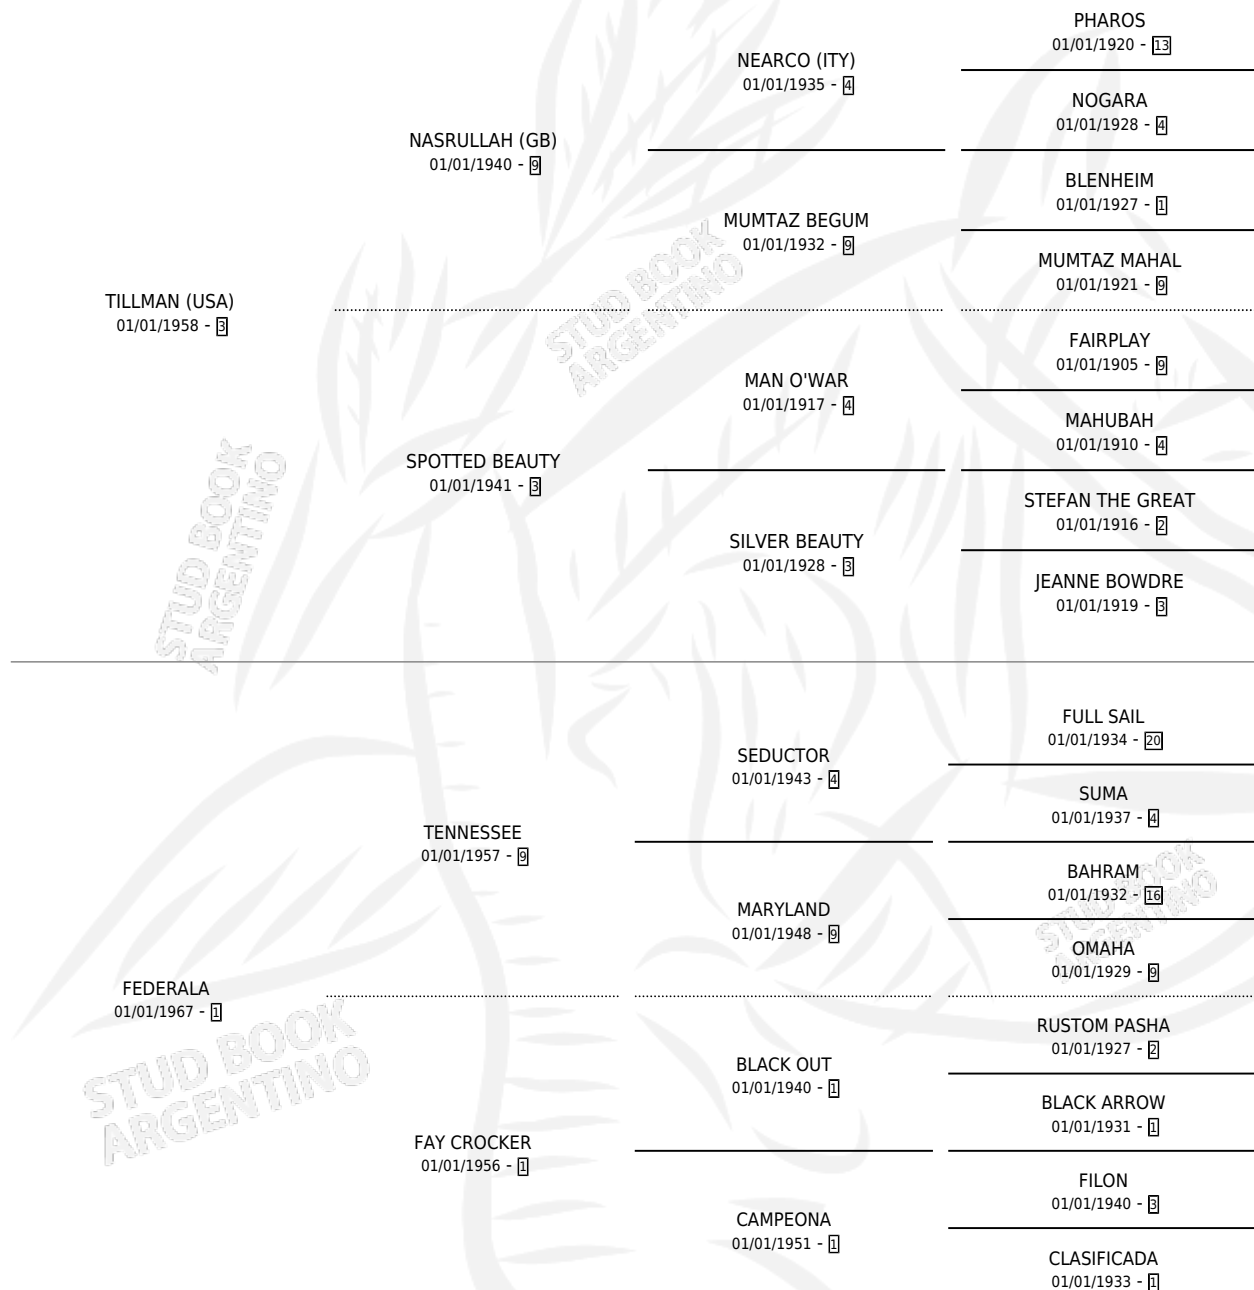

CUCHIFLAI

por **TILLMAN (USA)** y **FEDERALA** por **TENNESSEE**

Argentina · Hembra · Tordillo · SP · 01/01/1976
Familia 1-e · Volumen 29

ESTADO

TIPIFICACIÓN SANGUÍNEA	X
TIPIFICACIÓN POR ADN	X
PASAPORTE	X
IDENTIFICACIÓN POR MICROCHIP	X
REPRODUCTOR	✓

Lugar de nacimiento: Campo particular

Criador: Sin dato

~

HIJOS

	MACHOS	HEMBRAS
4 NACIERON	2	2
3 CORRIERON	2	1
2 GANARON	1	1
0 GANADORES CL	0 GANADORES GR	0 GANADORES G1

PEDIGREE