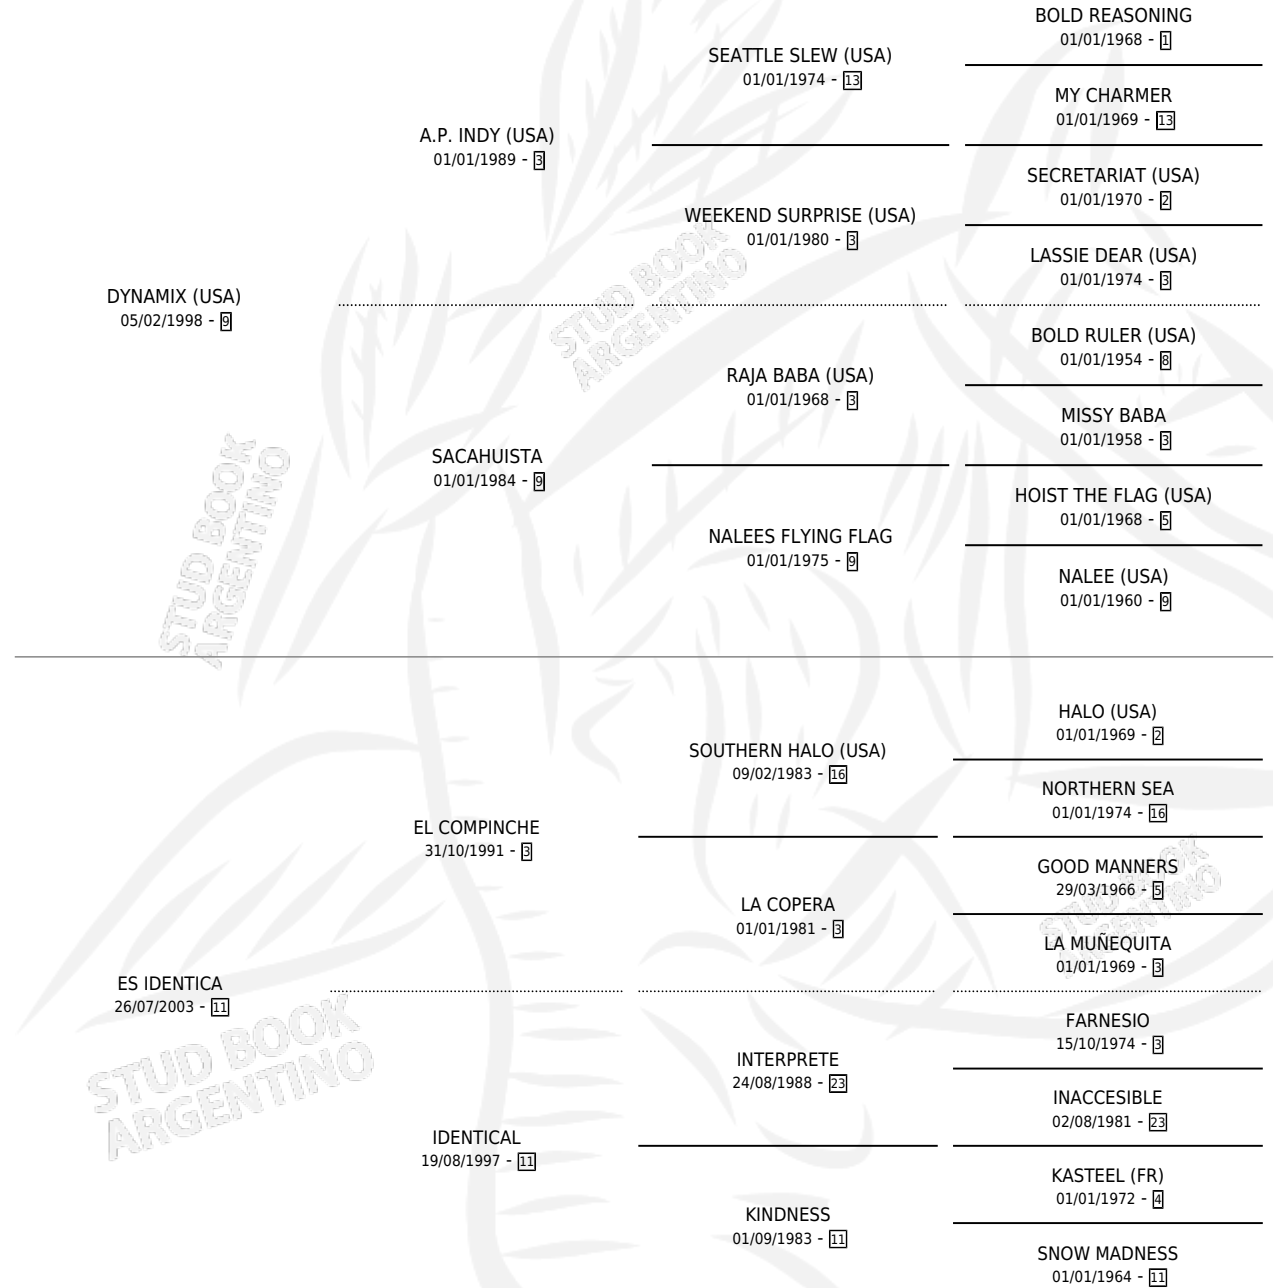

UN IDENTICO

por DYNAMIX (USA) y ES IDENTICA por EL COMPINCHE

Argentina · Macho · Zaino · SP · 03/08/2014
Familia 11-c · Volumen 42

ESTADO

TIPIFICACIÓN SANGUÍNEA	X
TIPIFICACIÓN POR ADN	✓
PASAPORTE	✓
IDENTIFICACIÓN POR MICROCHIP	✓
REPRODUCTOR	X

Lugar de nacimiento: Don Santiago

Criador: Don Santiago

PEDIGREE

CAMPAÑA

Solo carreras oficiales de Argentina

POR EDAD

EDAD	CC	1°	2°	3°	4°	5°	NP	CLC	CLG	CLCG1	CLGG1	IMPORTE	GANANCIA / CC
3 AÑOS	4	0	1	1	0	0	2	0	0	0	0	\$56,760	\$14,190
5 AÑOS	6	2	0	1	1	1	1	0	0	0	0	\$230,300	\$38,383
6 AÑOS	7	2	1	2	0	1	1	0	0	0	0	\$237,000	\$33,857
TOTALES	17	4	2	4	1	2	4	0	0	0	0	\$524,060	\$30,827
%		23.5%	11.8%	23.5%	5.9%	11.8%	23.5%	0.0%	0.0%	0.0%	0.0%		

Ganador de 4 carreras en San Isidro y La Plata - \$524,060, a los 5 y 6 años.

POR DISTANCIA

HIPODROMO	CC	1°	2°	3°	4°	5°	NP	CLC	CLG	CLCG1	CLGG1	IMPORTE
LA PLATA	5	2	0	2	0	0	1	0	0	0	0	\$202,000
1400 MTS	2	2	0	0	0	0	0	0	0	0	0	\$165,000
1500 MTS	2	0	0	1	0	0	1	0	0	0	0	\$22,000
1200 MTS	1	0	0	1	0	0	0	0	0	0	0	\$15,000
AZUL	2	0	1	0	0	1	0	0	0	0	0	\$35,000
1200 MTS	1	0	0	0	0	1	0	0	0	0	0	\$7,000
1300 MTS	1	0	1	0	0	0	0	0	0	0	0	\$28,000
PALERMO	3	0	0	0	0	1	2	0	0	0	0	\$6,500
1600 MTS	1	0	0	0	0	0	1	0	0	0	0	\$0
1400 MTS	2	0	0	0	0	1	1	0	0	0	0	\$6,500
SAN ISIDRO	7	2	1	2	1	0	1	0	0	0	0	\$280,560
1600 MTS	1	1	0	0	0	0	0	0	0	0	0	\$110,000
1400 MTS	6	1	1	2	1	0	1	0	0	0	0	\$170,560