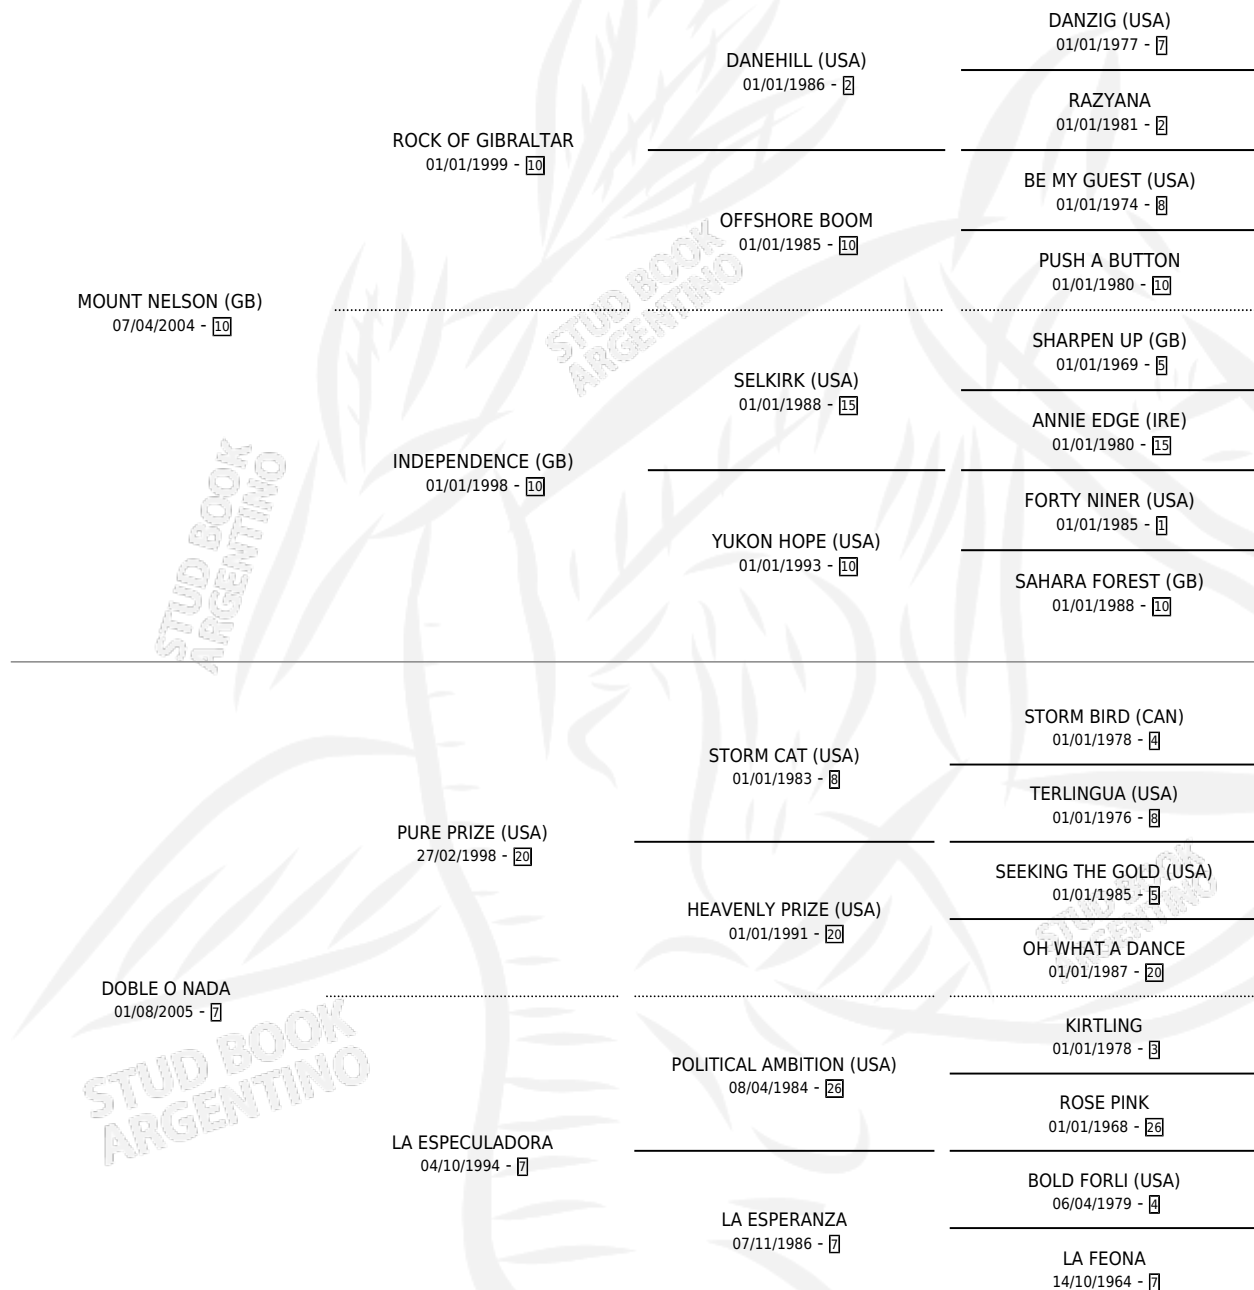

DOBLE ALEGRIA

por MOUNT NELSON (GB) y DOBLE O NADA por PURE PRIZE (USA)

Argentina · Hembra · Alazan · SP · 25/08/2014
Familia 7 · Volumen 42

ESTADO

TIPIFICACIÓN SANGUÍNEA	X
TIPIFICACIÓN POR ADN	✓
PASAPORTE	✓
IDENTIFICACIÓN POR MICROCHIP	✓
REPRODUCTOR	X

Lugar de nacimiento: Carampangue

Criador: Carampangue

PEDIGREE