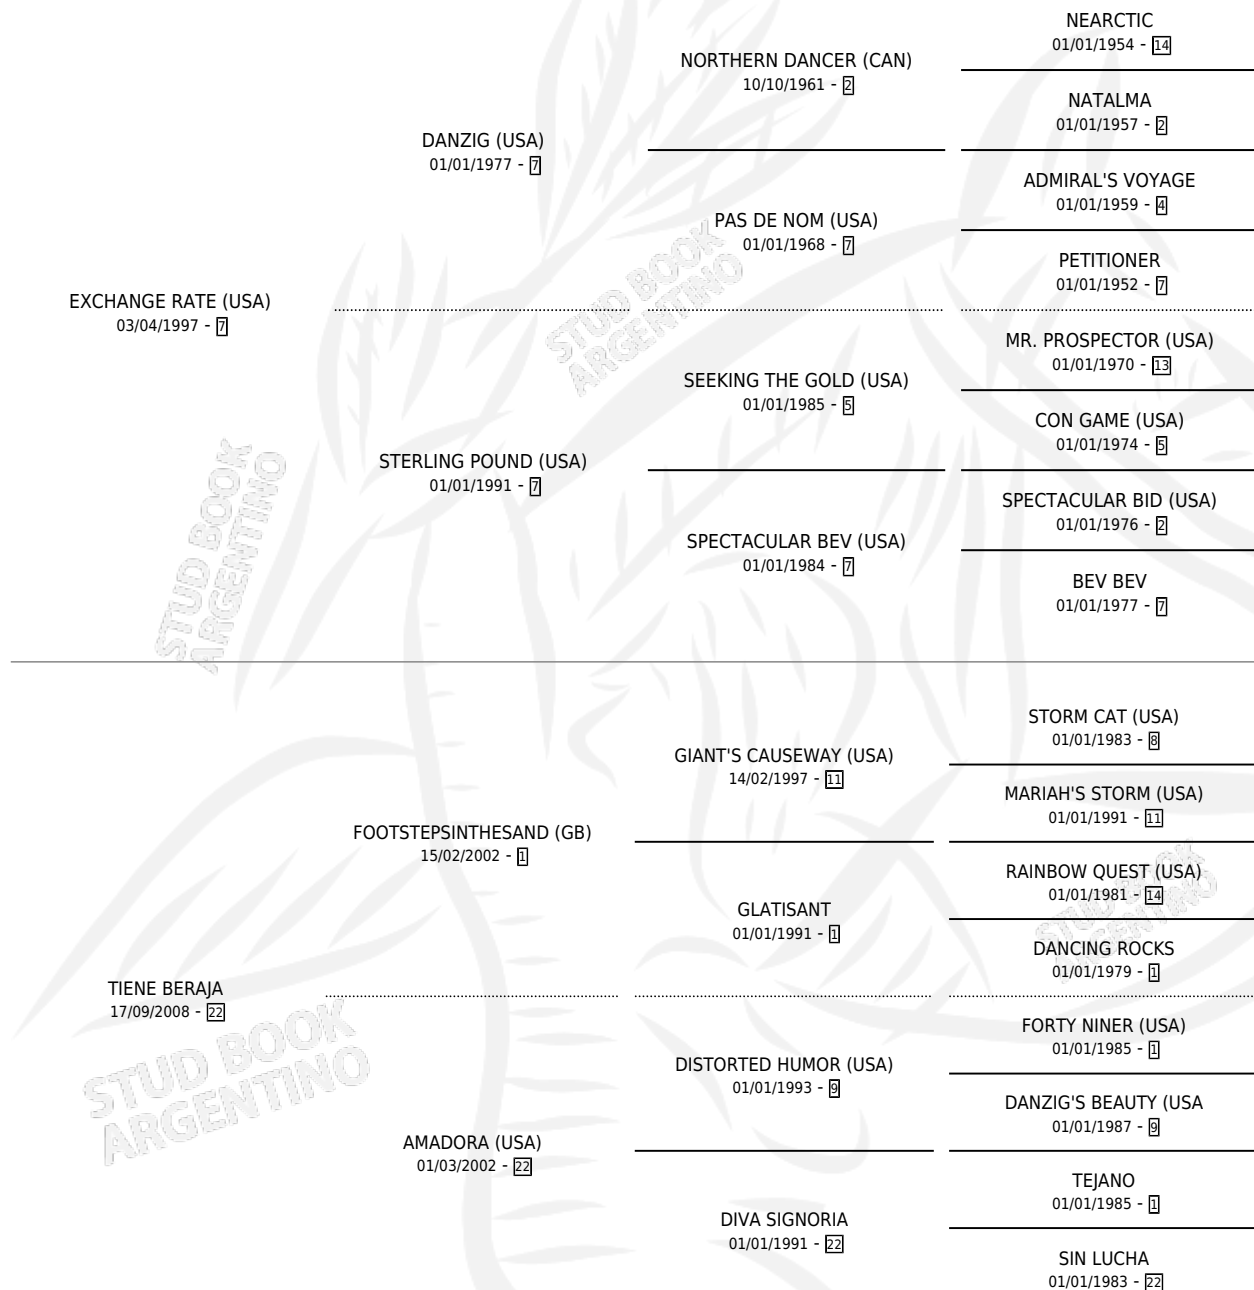

BERAJA TOTAL

por EXCHANGE RATE (USA) y TIENE BERAJA por FOOTSTEPSINTHESAND (GB)

Argentina · Macho · Zaino · SP · 06/08/2014
Familia 22 · Volumen 42

ESTADO

TIPIFICACIÓN SANGUÍNEA	X
TIPIFICACIÓN POR ADN	✓
PASAPORTE	✓
IDENTIFICACIÓN POR MICROCHIP	✓
REPRODUCTOR	X

Lugar de nacimiento: La Leyenda De Areco
Criador: Fiadora S.A. y Anaruth S.R.L.

PEDIGREE

BERAJA TOTAL

Datos oficiales del Stud Book Argentino

Documento generado el 05/05/2026

studbook.org.ar