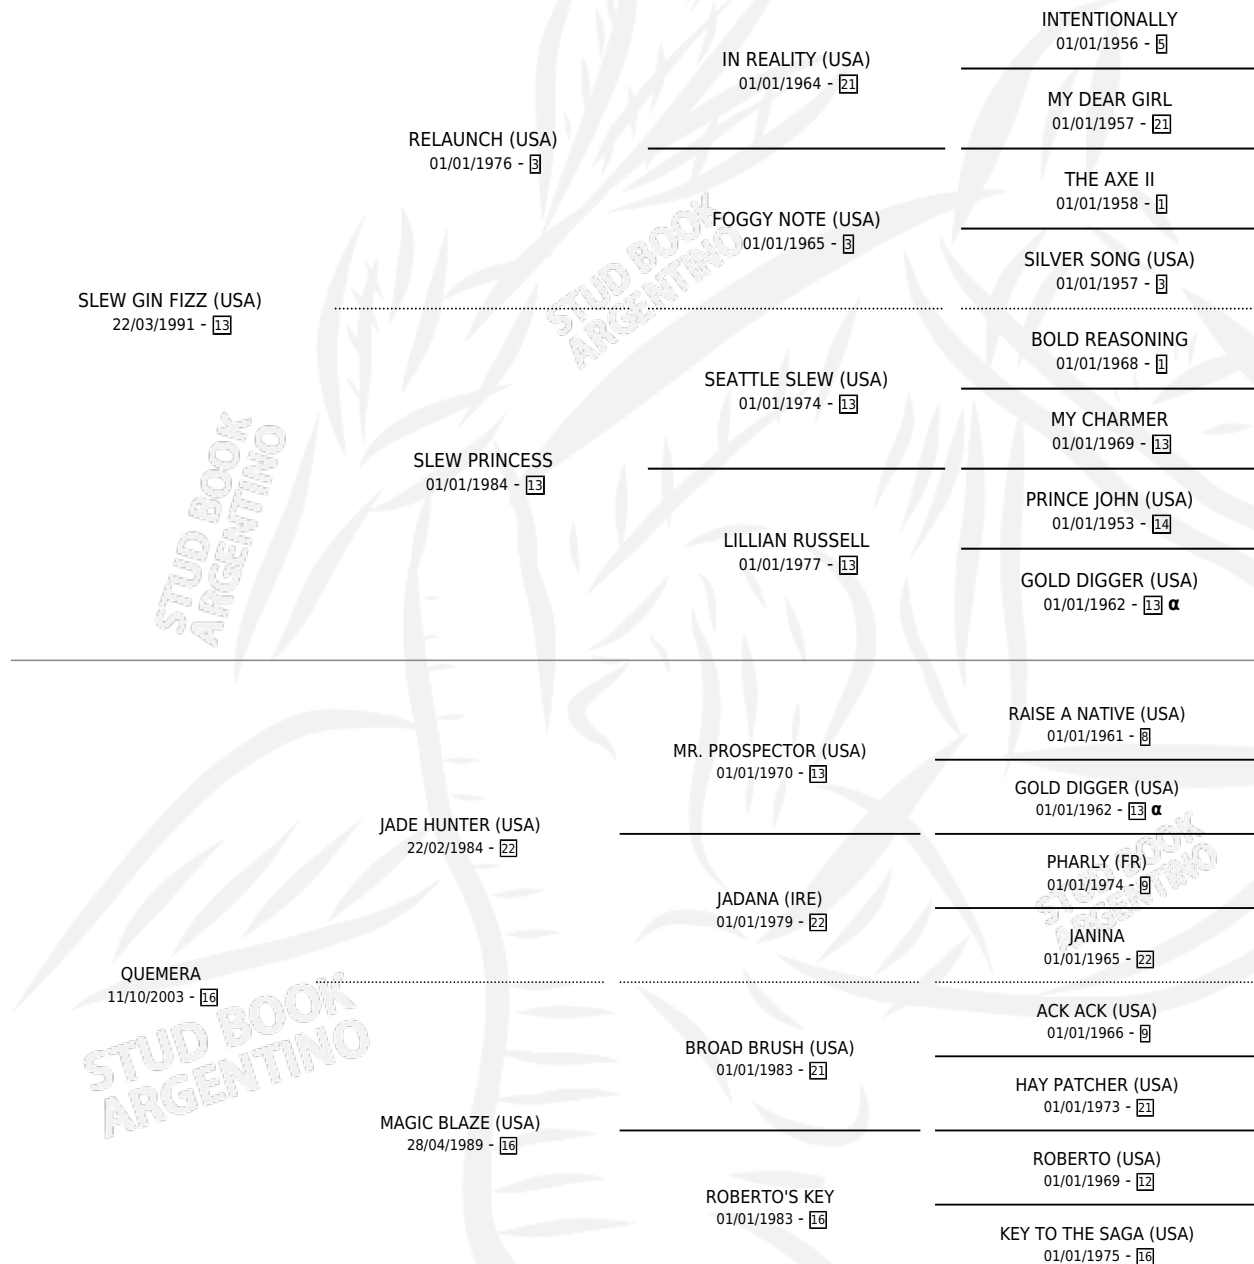

EN LA HOGUERA

por **SLEW GIN FIZZ (USA)** y **QUEMERA** por **JADE HUNTER (USA)**

Argentina · Hembra · Tordillo · SP · 14/08/2014
Familia 16-g · Volumen 42

ESTADO

TIPIFICACIÓN SANGUÍNEA	X
TIPIFICACIÓN POR ADN	✓
PASAPORTE	✓
IDENTIFICACIÓN POR MICROCHIP	✓
REPRODUCTOR	✓

Lugar de nacimiento: El Arroyo
Criador: Reale Nicolas

~

HIJOS

	MACHOS	HEMBRAS
4 NACIERON	4	0
2 CORRIERON	2	0

SIN ACTUACIONES

PEDIGREE

INBREEDING : α