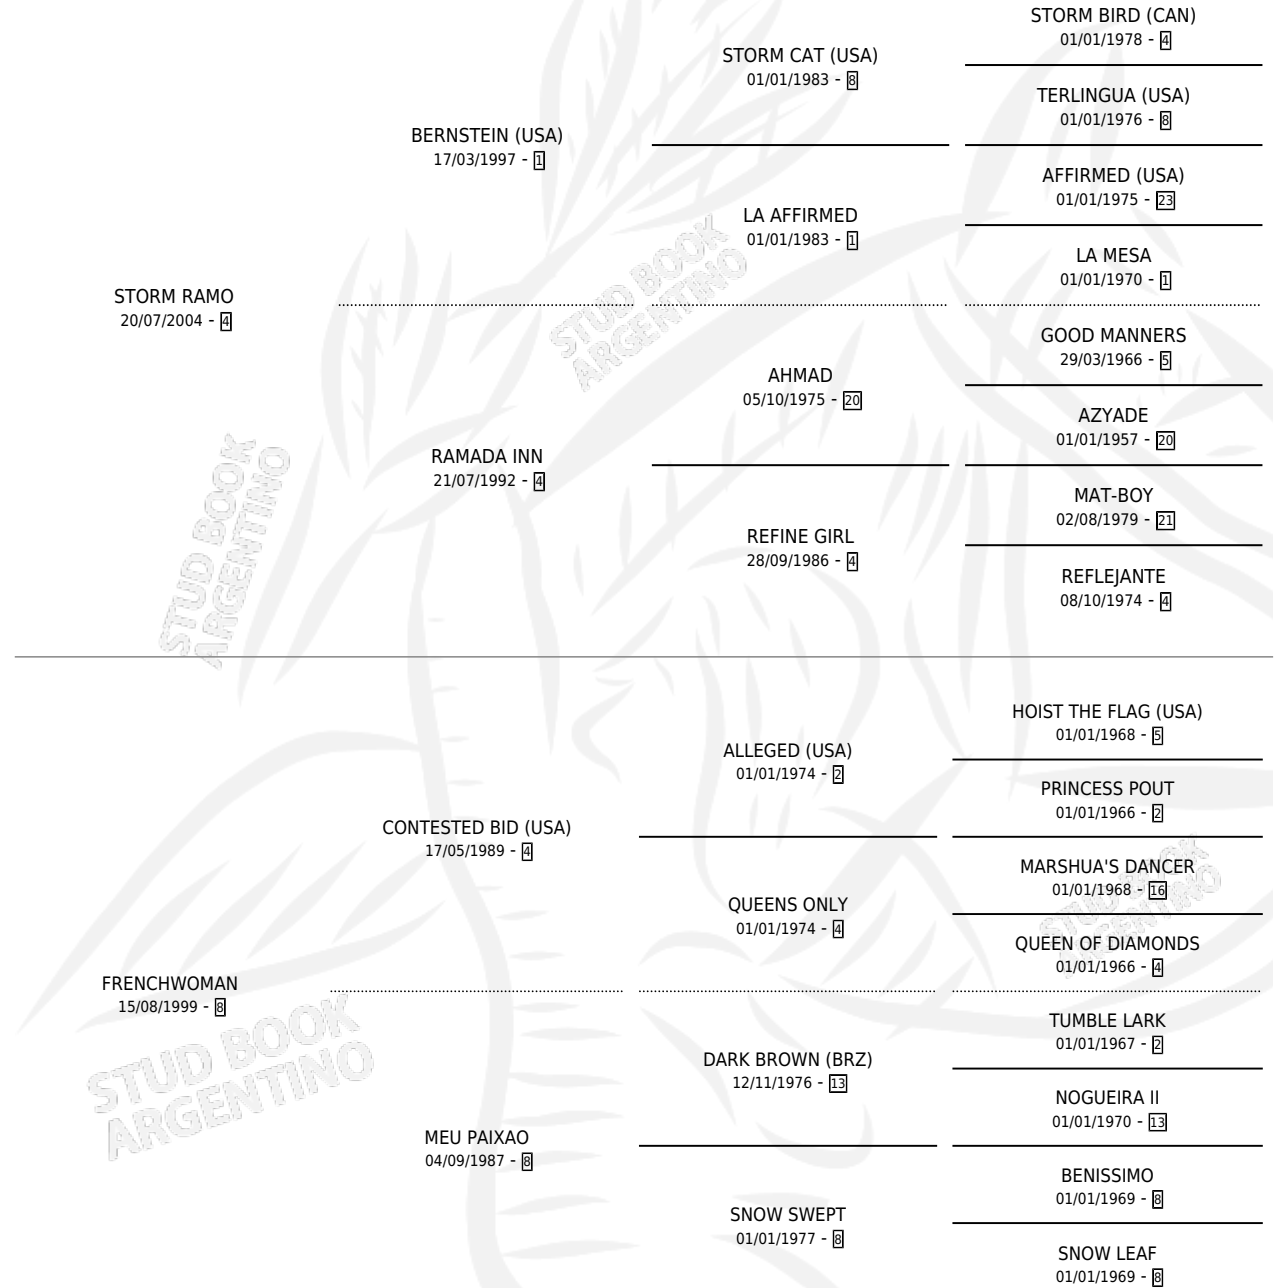

STORMY FRANCESA

por **STORM RAMO** y **FRENCHWOMAN** por **CONTESTED BID (USA)**

Argentina · Hembra · Zaino · SP · 22/07/2014
Familia 8-g · Volumen 42

ESTADO

TIPIFICACIÓN SANGUÍNEA	X
TIPIFICACIÓN POR ADN	X
PASAPORTE	X
IDENTIFICACIÓN POR MICROCHIP	X
REPRODUCTOR	X

Lugar de nacimiento: El Elegido

Criador: El Elegido

PEDIGREE

STORMY FRANCESA

Datos oficiales del Stud Book Argentino

Documento generado el 14/05/2026

studbook.org.ar