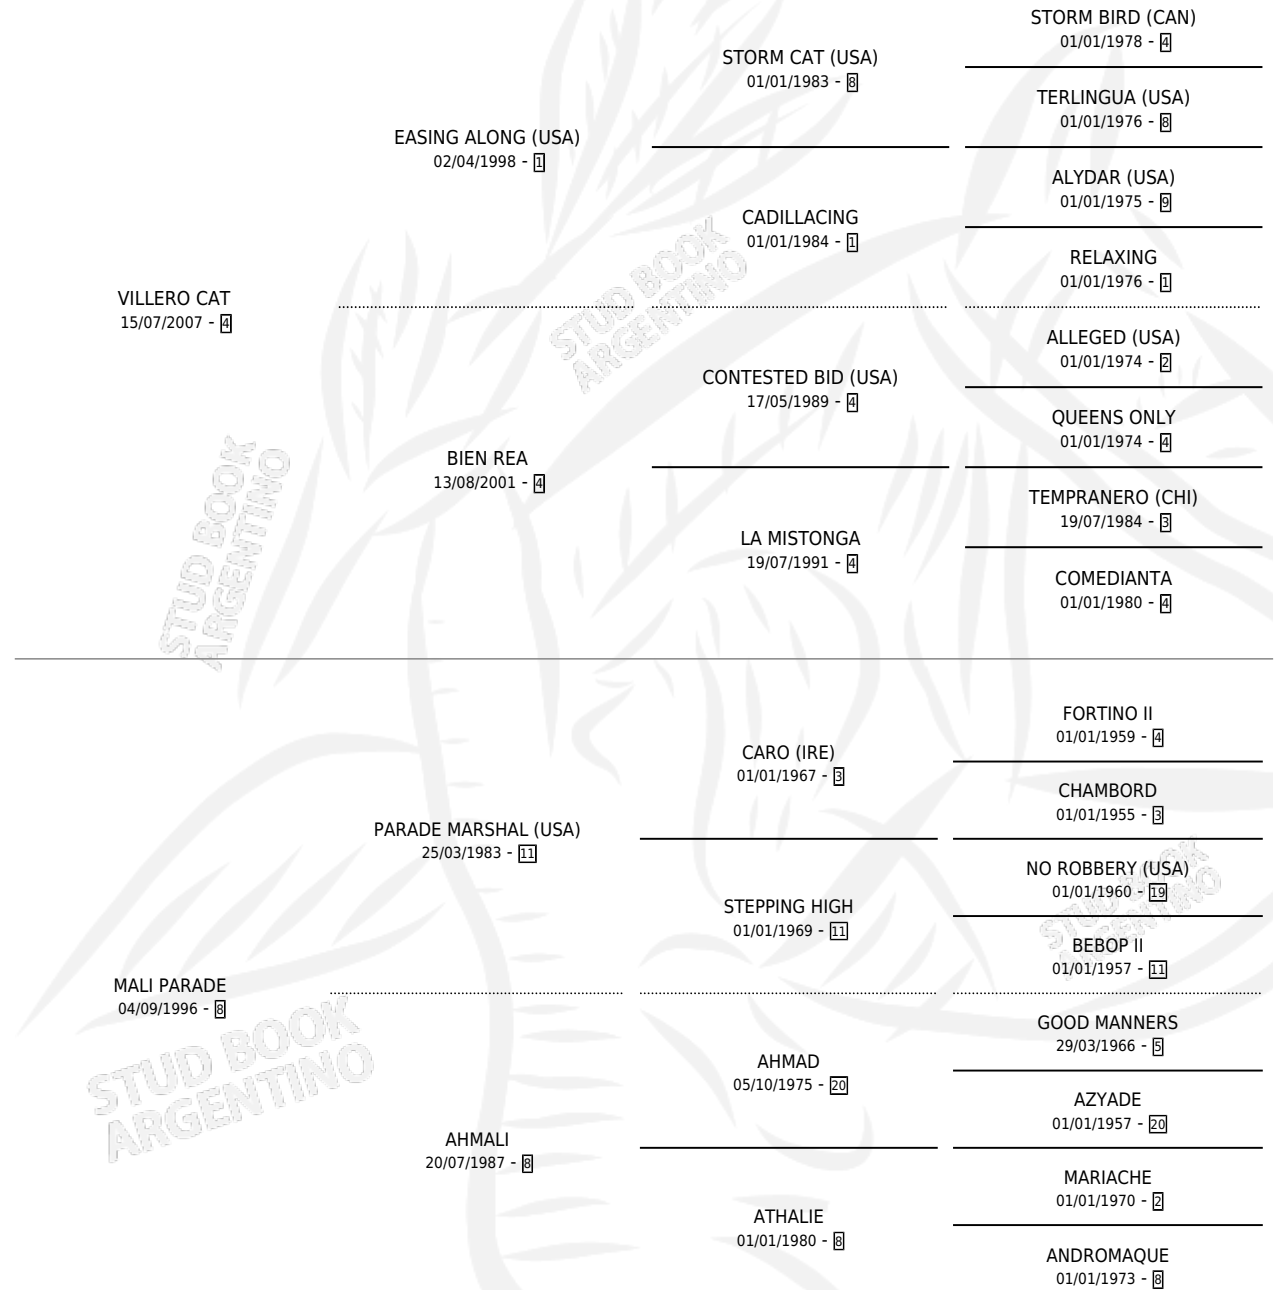

PARADA VILLERA

por VILLERO CAT y MALI PARADE por PARADE MARSHAL (USA)

Argentina · Hembra · Zaino · SP · 23/07/2014
Familia 8-c · Volumen 42

ESTADO

TIPIFICACIÓN SANGUÍNEA	X
TIPIFICACIÓN POR ADN	✓
PASAPORTE	✓
IDENTIFICACIÓN POR MICROCHIP	✓
REPRODUCTOR	✓

Lugar de nacimiento: El Elegido

Criador: El Elegido

~

HIJOS

	MACHOS	HEMBRAS
1 NACIERON	1	0
SIN ACTUACIONES		

PEDIGREE