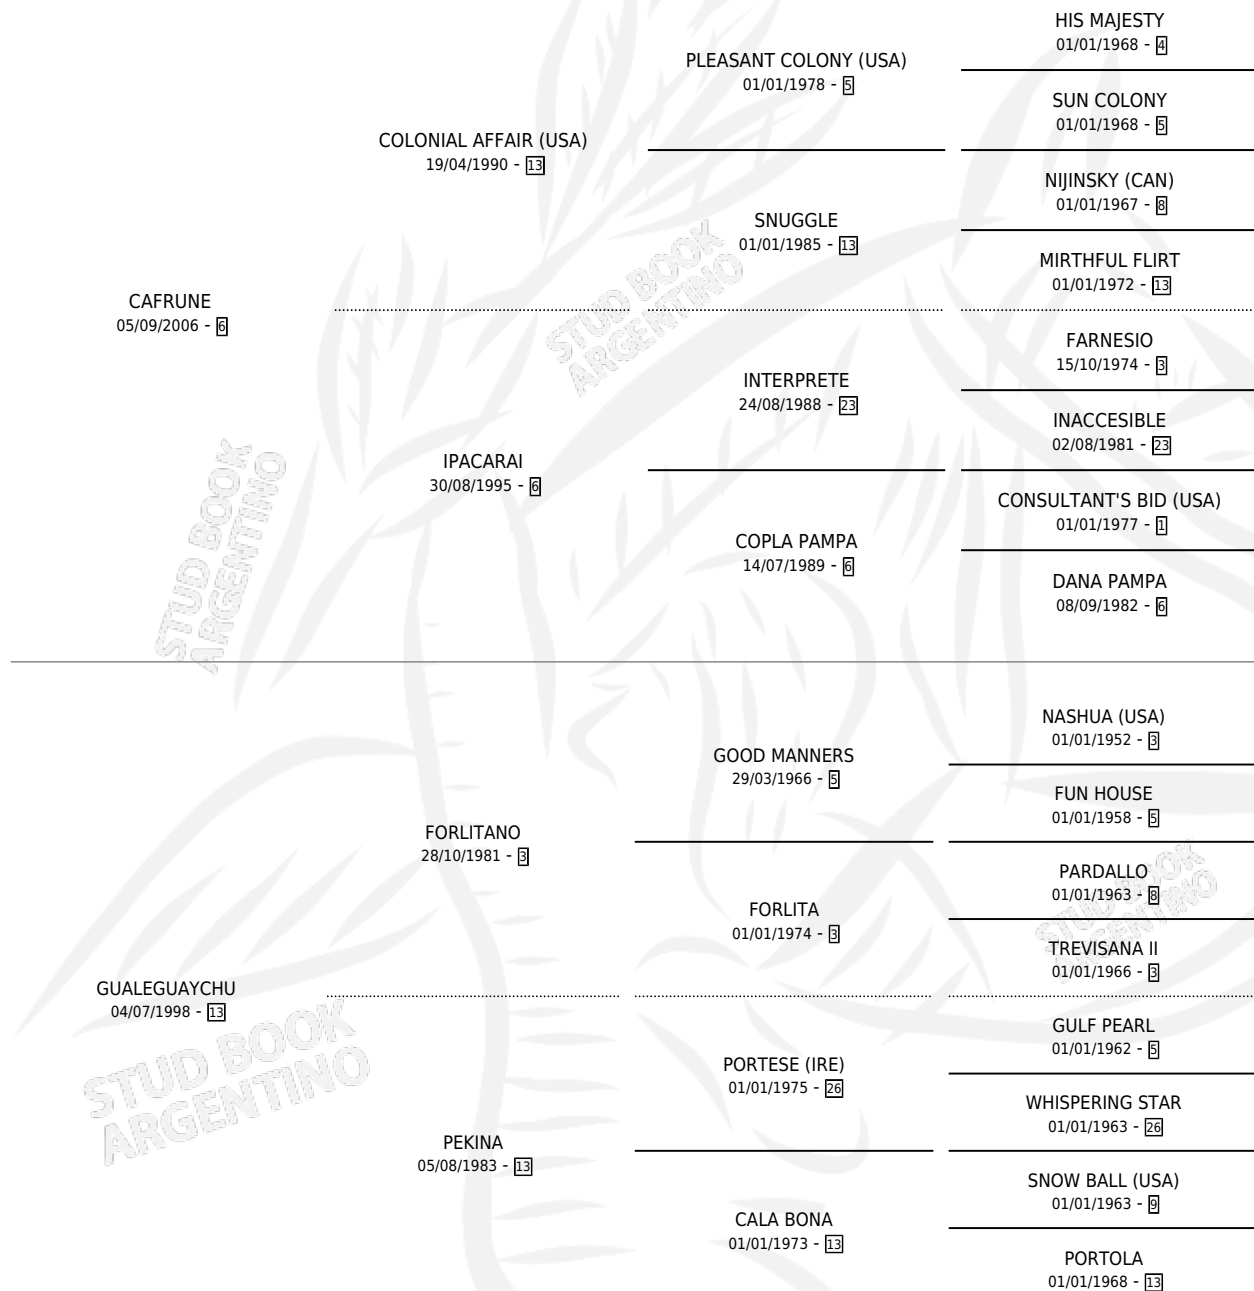

EL CANTOR GAUCHO

por CAFRUNE y GUALEGUAYCHU por FORLITANO

Argentina · Macho · Alazan · SP · 24/07/2014
Familia 13-c · Volumen 42

ESTADO

TIPIFICACIÓN SANGUÍNEA	X
TIPIFICACIÓN POR ADN	✓
PASAPORTE	✓
IDENTIFICACIÓN POR MICROCHIP	✓
REPRODUCTOR	X

Lugar de nacimiento: Don Teo

Criador: Don Teo

PEDIGREE