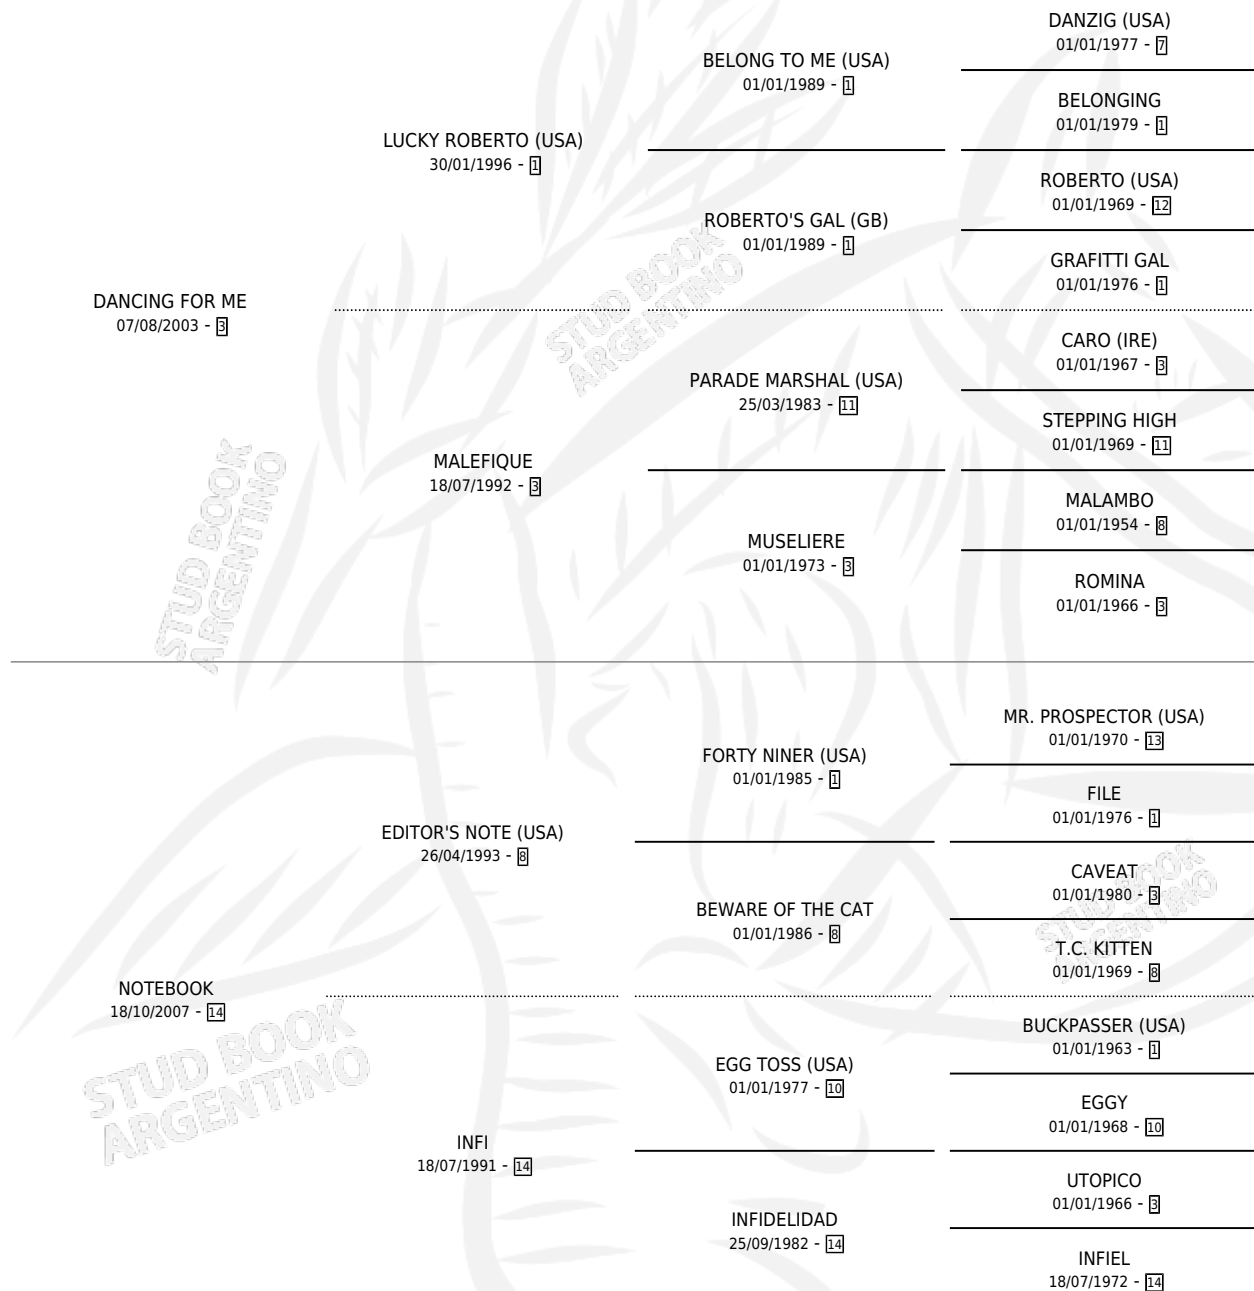

ROMANTICA INCURABLE

por DANCING FOR ME y NOTEBOOK por EDITOR'S NOTE (USA)

Argentina · Hembra · Zaino · SP · 08/08/2014
Familia 14 · Volumen 42

ESTADO

TIPIFICACIÓN SANGUÍNEA	X
TIPIFICACIÓN POR ADN	✓
PASAPORTE	✓
IDENTIFICACIÓN POR MICROCHIP	✓
REPRODUCTOR	X

Lugar de nacimiento: La Numancia
Criador: La Numancia

PEDIGREE

CAMPAÑA

Solo carreras oficiales de Argentina

POR EDAD

EDAD	CC	1°	2°	3°	4°	5°	NP	CLC	CLG	CLCG1	CLGG1	IMPORTE	GANANCIA / CC
4 AÑOS	2	0	0	0	0	0	2	0	0	0	0	\$0	\$0
TOTALES	2	0	0	0	0	0	2	0	0	0	0	\$0	\$0
%		0.0%	0.0%	0.0%	0.0%	0.0%	100%	0.0%	0.0%	0.0%	0.0%		