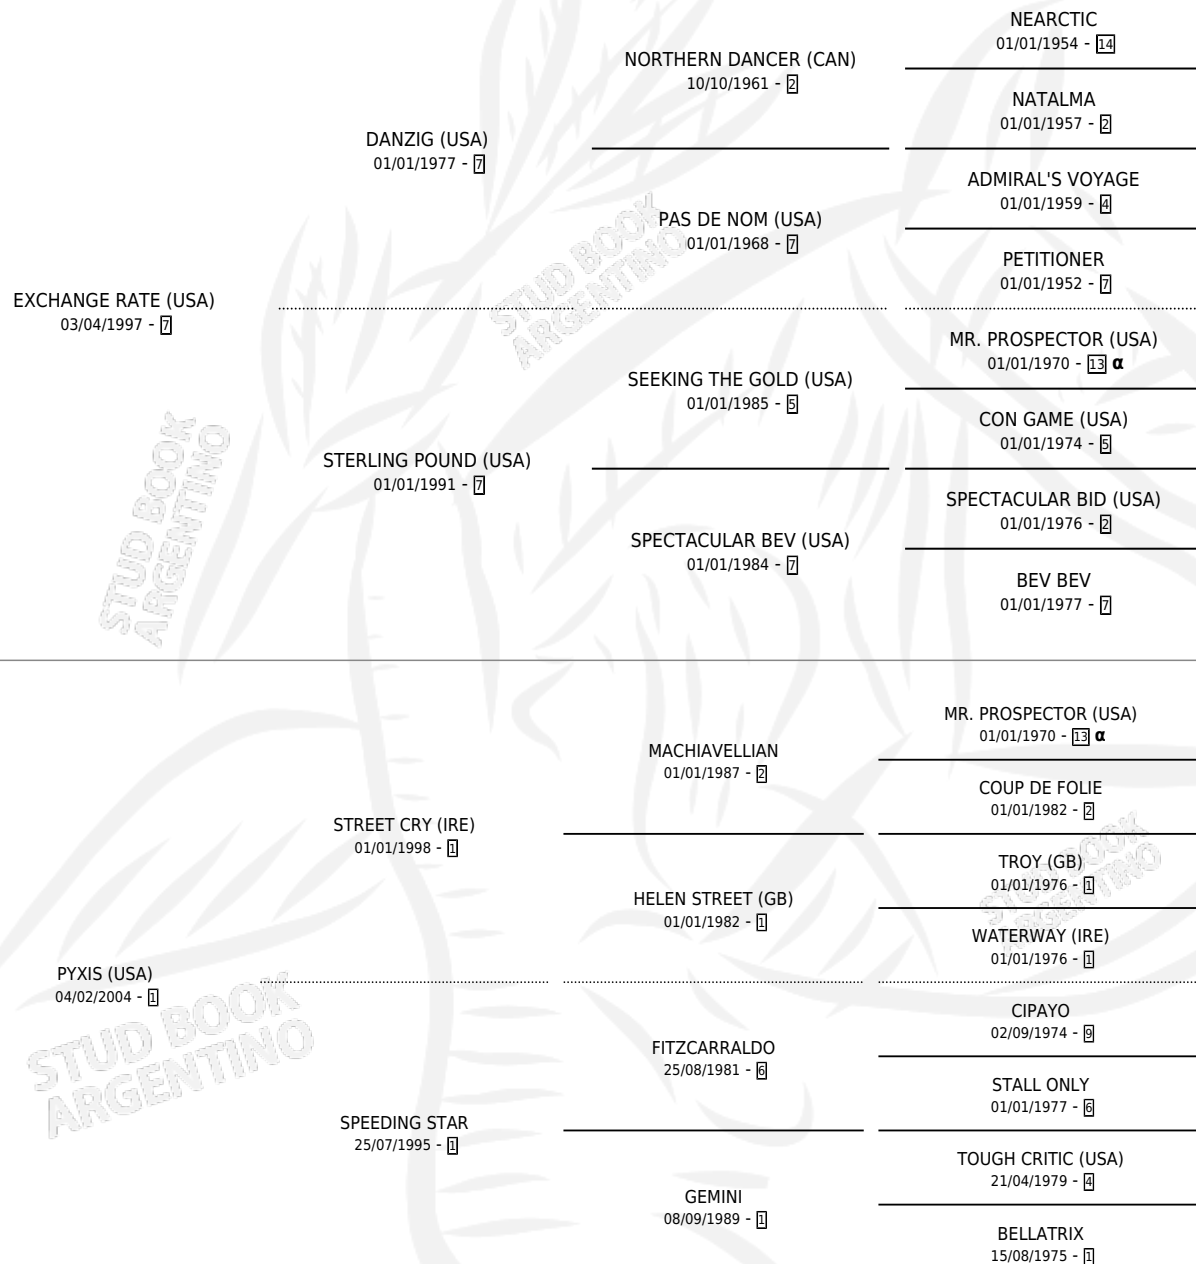

AQUARIUS

por EXCHANGE RATE (USA) y PYXIS (USA) por STREET CRY (IRE)

Argentina · Hembra · Alazan · SP · 02/08/2014
Familia 1-g · Volumen 42

ESTADO

TIPIFICACIÓN SANGUÍNEA	X
TIPIFICACIÓN POR ADN	✓
PASAPORTE	✓
IDENTIFICACIÓN POR MICROCHIP	✓
REPRODUCTOR	✓

Lugar de nacimiento: De La Pomme
Criador: De La Pomme

~

HIJOS

	MACHOS	HEMBRAS
1 NACIERON	0	1
SIN ACTUACIONES		

PEDIGREE

INBREEDING : α

EXPORTACIÓN / IMPORTACIÓN

FECHA	MOVIMIENTO	PAÍS
18/12/2020	EXPORTADO	URUGUAY

~

CAMPAÑA

Solo carreras oficiales de Argentina

POR EDAD

EDAD	CC	1°	2°	3°	4°	5°	NP	CLC	CLG	CLCG1	CLGG1	IMPORTE	GANANCIA / CC
2 AÑOS	2	1	0	0	0	1	0	0	0	0	0	\$132,200	\$66,100
3 AÑOS	11	2	3	2	4	0	0	0	0	0	0	\$793,050	\$72,095
4 AÑOS	6	1	0	1	2	0	2	3	0	0	0	\$273,500	\$45,583
TOTALES	19	4	3	3	6	1	2	3	0	0	0	\$1,198,750	\$63,092
%		21.1%	15.8%	15.8%	31.6%	5.3%	10.5%	15.8%	0.0%	0.0%	0.0%		