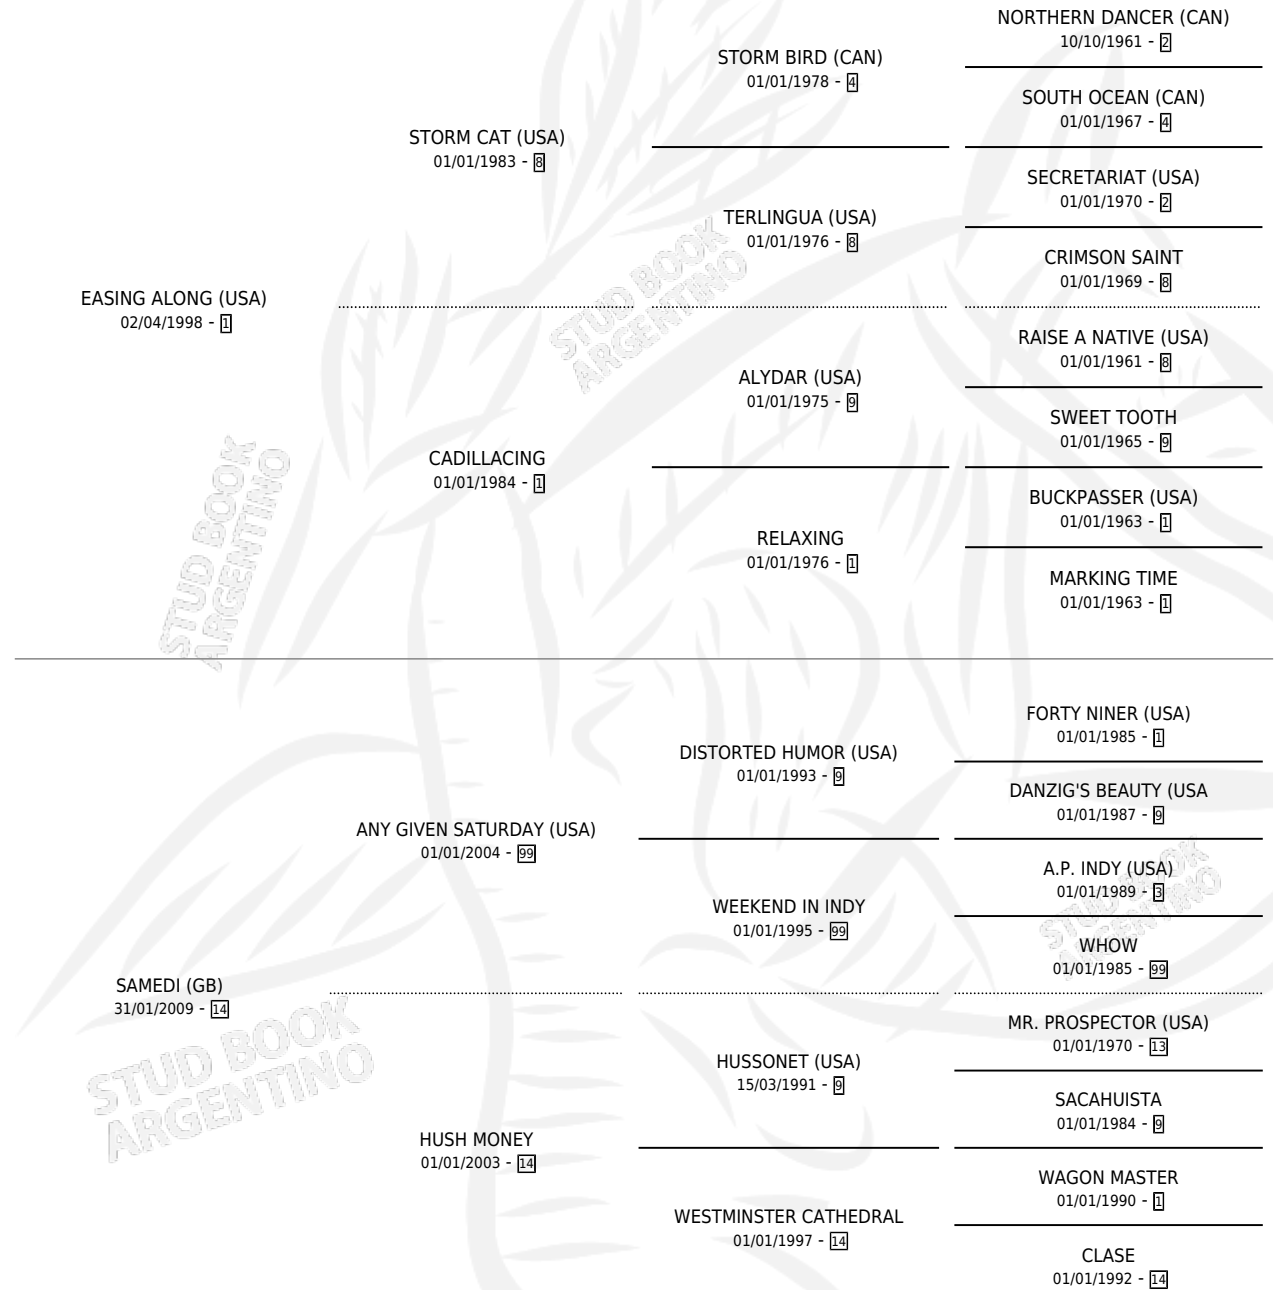

SAN ONOFRE

por **EASING ALONG (USA)** y **SAMEDI (GB)** por **ANY GIVEN SATURDAY (USA)**

Argentina · Macho · Alazan · SP · 09/08/2014
Familia 14-f · Volumen 42

ESTADO

TIPIFICACIÓN SANGUÍNEA	X
TIPIFICACIÓN POR ADN	✓
PASAPORTE	✓
IDENTIFICACIÓN POR MICROCHIP	✓
REPRODUCTOR	X

Lugar de nacimiento: Pozo de Luna

Criador: Pozo de Luna

PEDIGREE

~

CAMPAÑA

Solo carreras oficiales de Argentina

POR EDAD

EDAD	CC	1°	2°	3°	4°	5°	NP	CLC	CLG	CLCG1	CLGG1	IMPORTE	GANANCIA / CC
2 AÑOS	1	0	0	0	0	0	1	0	0	0	0	\$0	\$0
3 AÑOS	5	2	0	1	0	1	1	4	1	2	0	\$959,400	\$191,880
4 AÑOS	8	1	1	0	2	1	3	3	0	3	0	\$474,250	\$59,281
5 AÑOS	4	1	0	0	0	0	3	2	0	1	0	\$298,600	\$74,650
TOTALES	18	4	1	1	2	2	8	9	1	6	0	\$1,732,250	\$96,236
%		22.2%	5.6%	5.6%	11.1%	11.1%	44.4%	50.0%	11.1%	66.7%	0.0%		