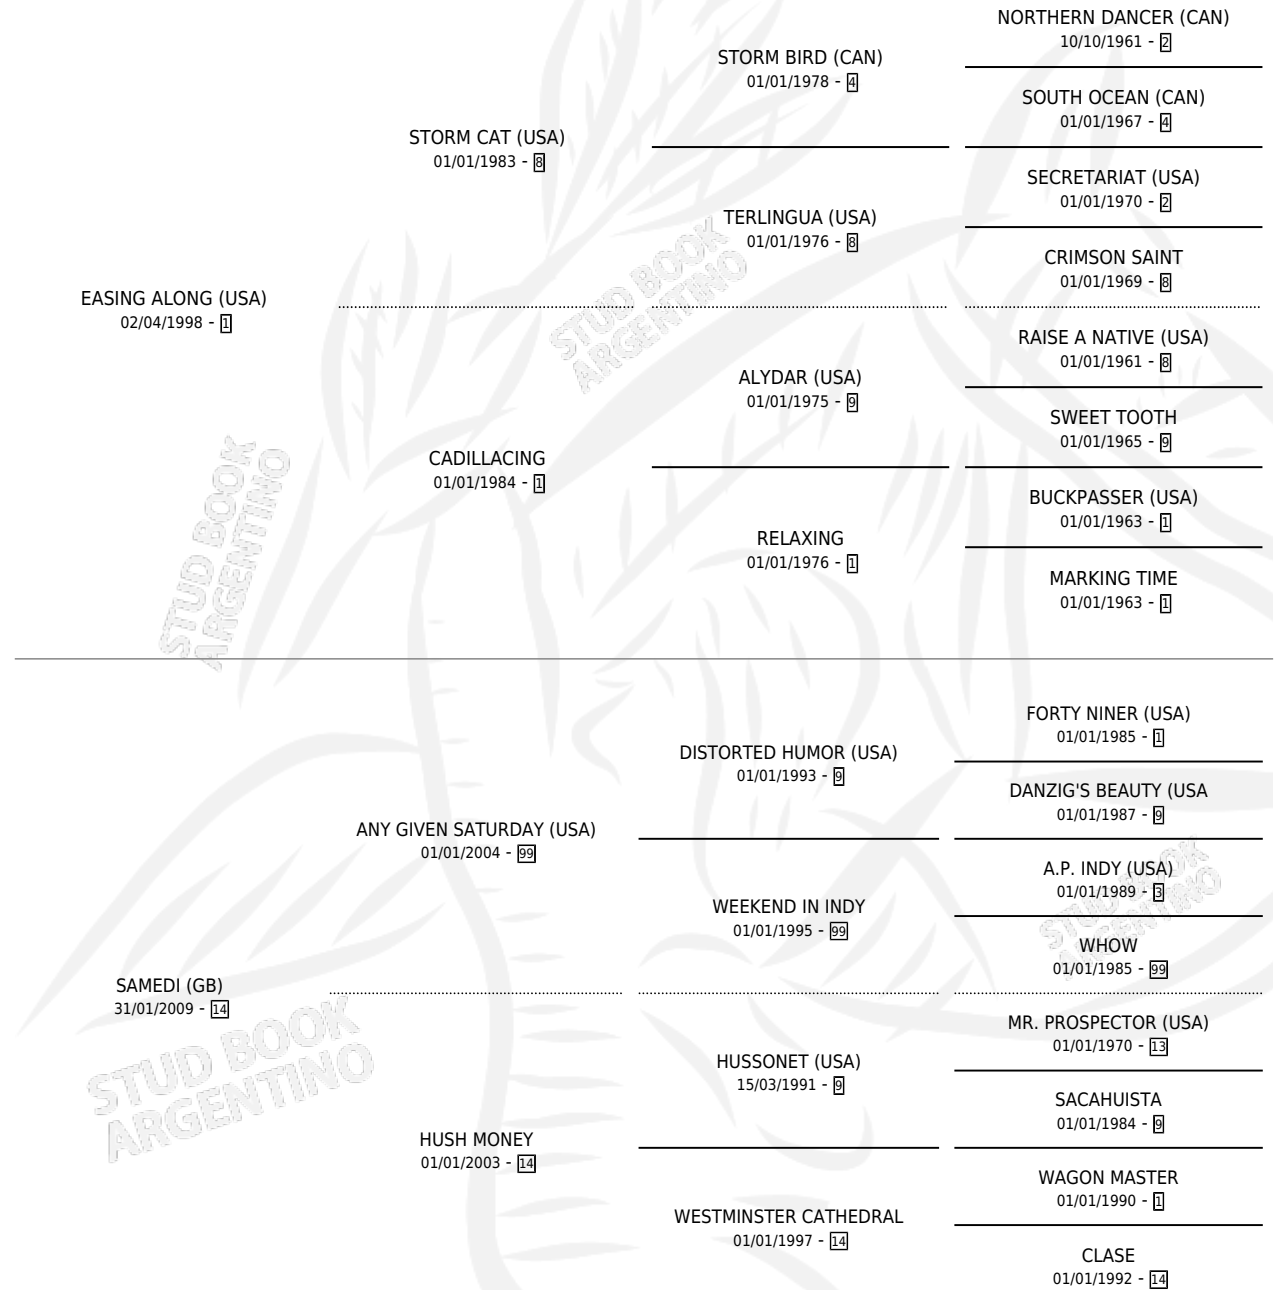

# SAN ONOFRE

por **EASING ALONG (USA)** y **SAMEDI (GB)** por **ANY GIVEN SATURDAY (USA)**

Argentina · Macho · Alazan · SP · 09/08/2014  
Familia 14-f · Volumen 42

## ESTADO

TIPIFICACIÓN SANGUÍNEA	X
TIPIFICACIÓN POR ADN	✓
PASAPORTE	✓
IDENTIFICACIÓN POR MICROCHIP	✓
REPRODUCTOR	X

**Lugar de nacimiento:** Pozo de Luna

**Criador:** Pozo de Luna