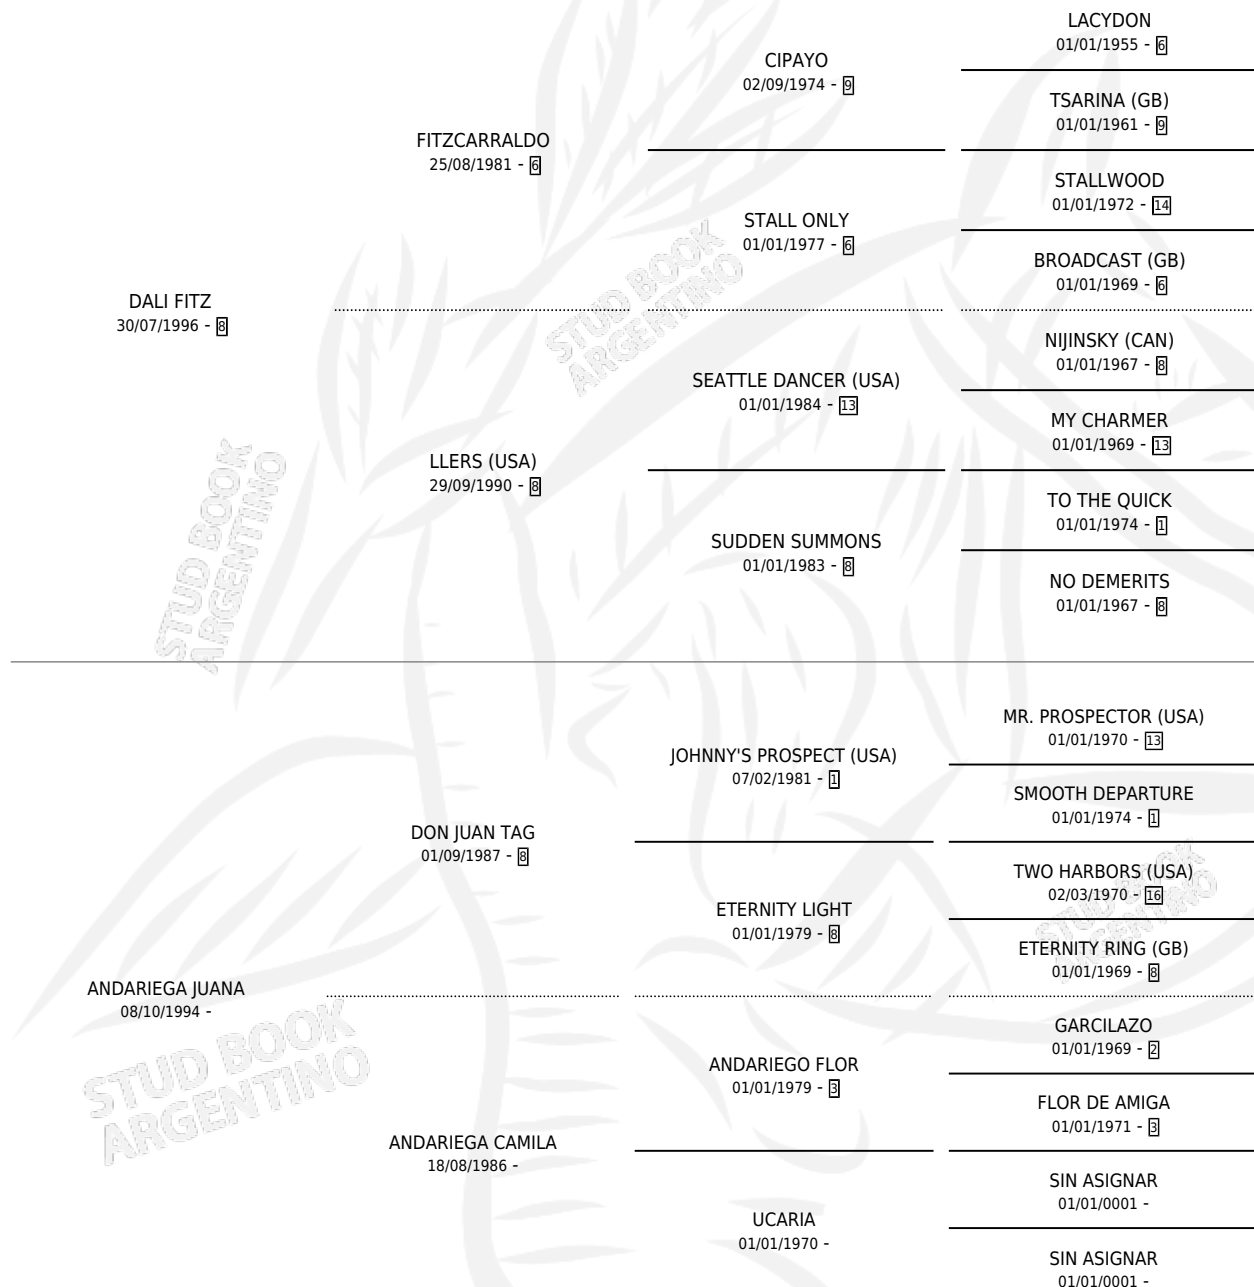

VICIOSO DALI

por DALI FITZ y ANDARIEGA JUANA por DON JUAN TAG

Argentina · Macho · Alazan · SP · 19/08/2014
Familia · Volumen 42

ESTADO

TIPIFICACIÓN SANGUÍNEA	X
TIPIFICACIÓN POR ADN	✓
PASAPORTE	✓
IDENTIFICACIÓN POR MICROCHIP	✓
REPRODUCTOR	X

Lugar de nacimiento: Green And Black

Criador: Green And Black

PEDIGREE

VICIOSO DALI

Datos oficiales del Stud Book Argentino

Documento generado el 10/05/2026

studbook.org.ar