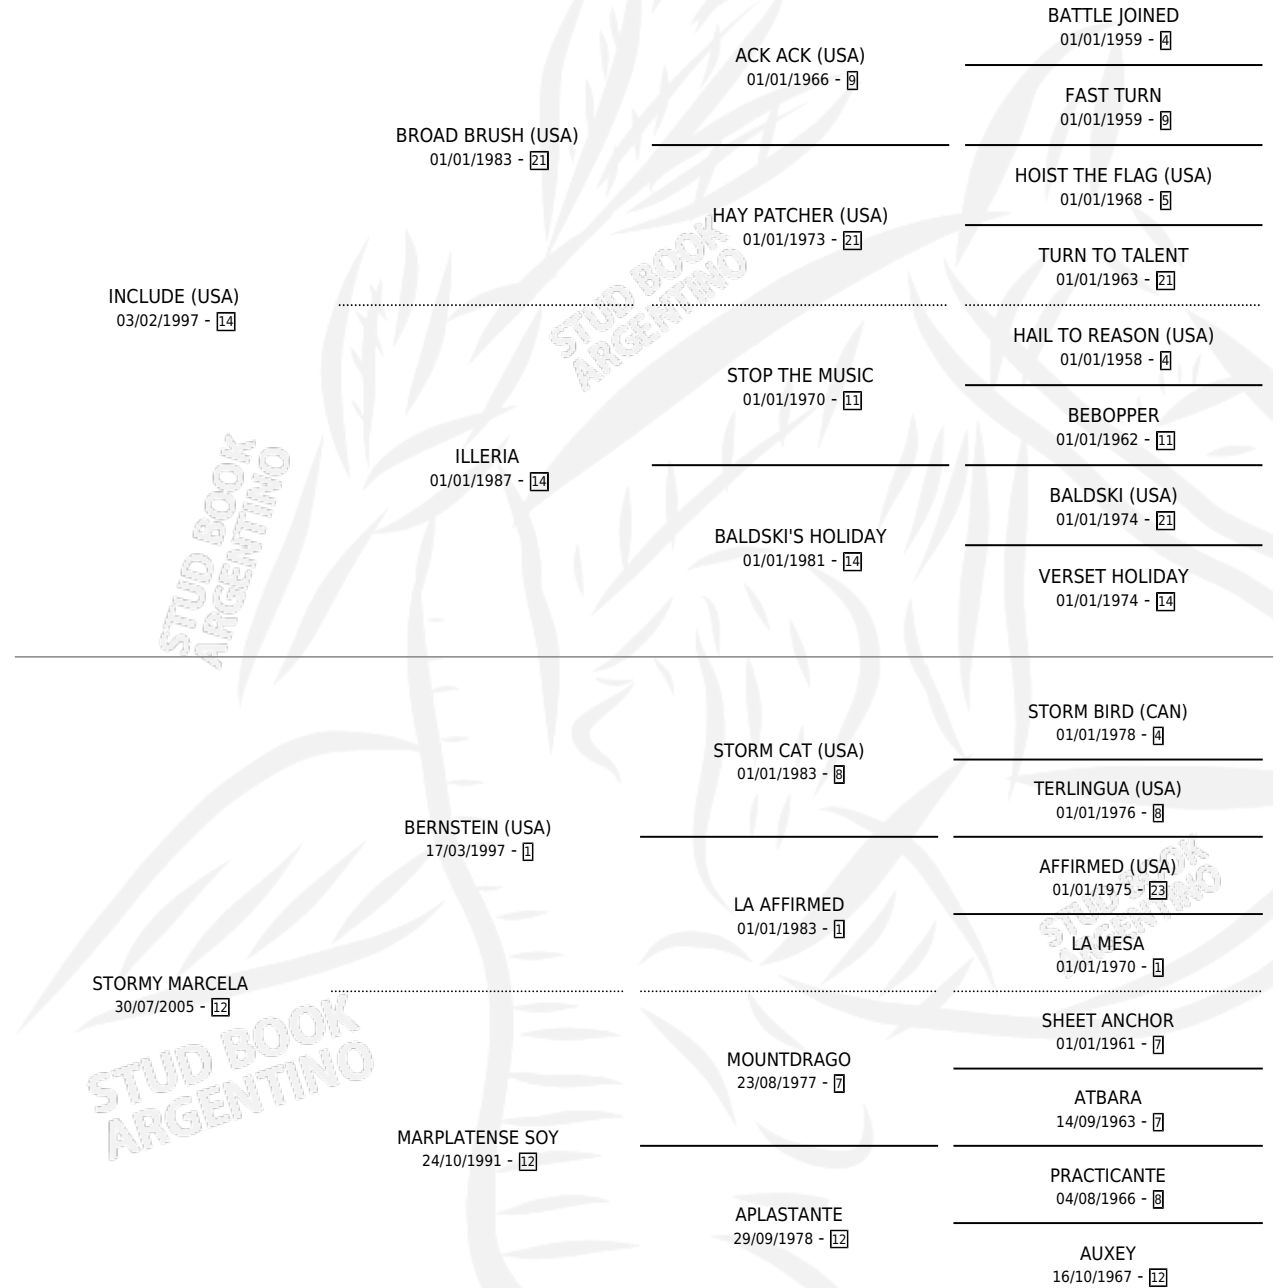

MARCELINA INC

por **INCLUDE (USA)** y **STORMY MARCELA** por **BERNSTEIN (USA)**

Argentina · Hembra · Zaino · SP · 24/07/2014
Familia 12-d · Volumen 42

ESTADO

TIPIFICACIÓN SANGUÍNEA	X
TIPIFICACIÓN POR ADN	✓
PASAPORTE	✓
IDENTIFICACIÓN POR MICROCHIP	✓
REPRODUCTOR	✓

Lugar de nacimiento: La Biznaga
Criador: La Biznaga

PEDIGREE

EXPORTACIÓN / IMPORTACIÓN

FECHA	MOVIMIENTO	PAÍS
31/08/2020	EXPORTADO	URUGUAY

~

CAMPAÑA

Solo carreras oficiales de Argentina

POR EDAD