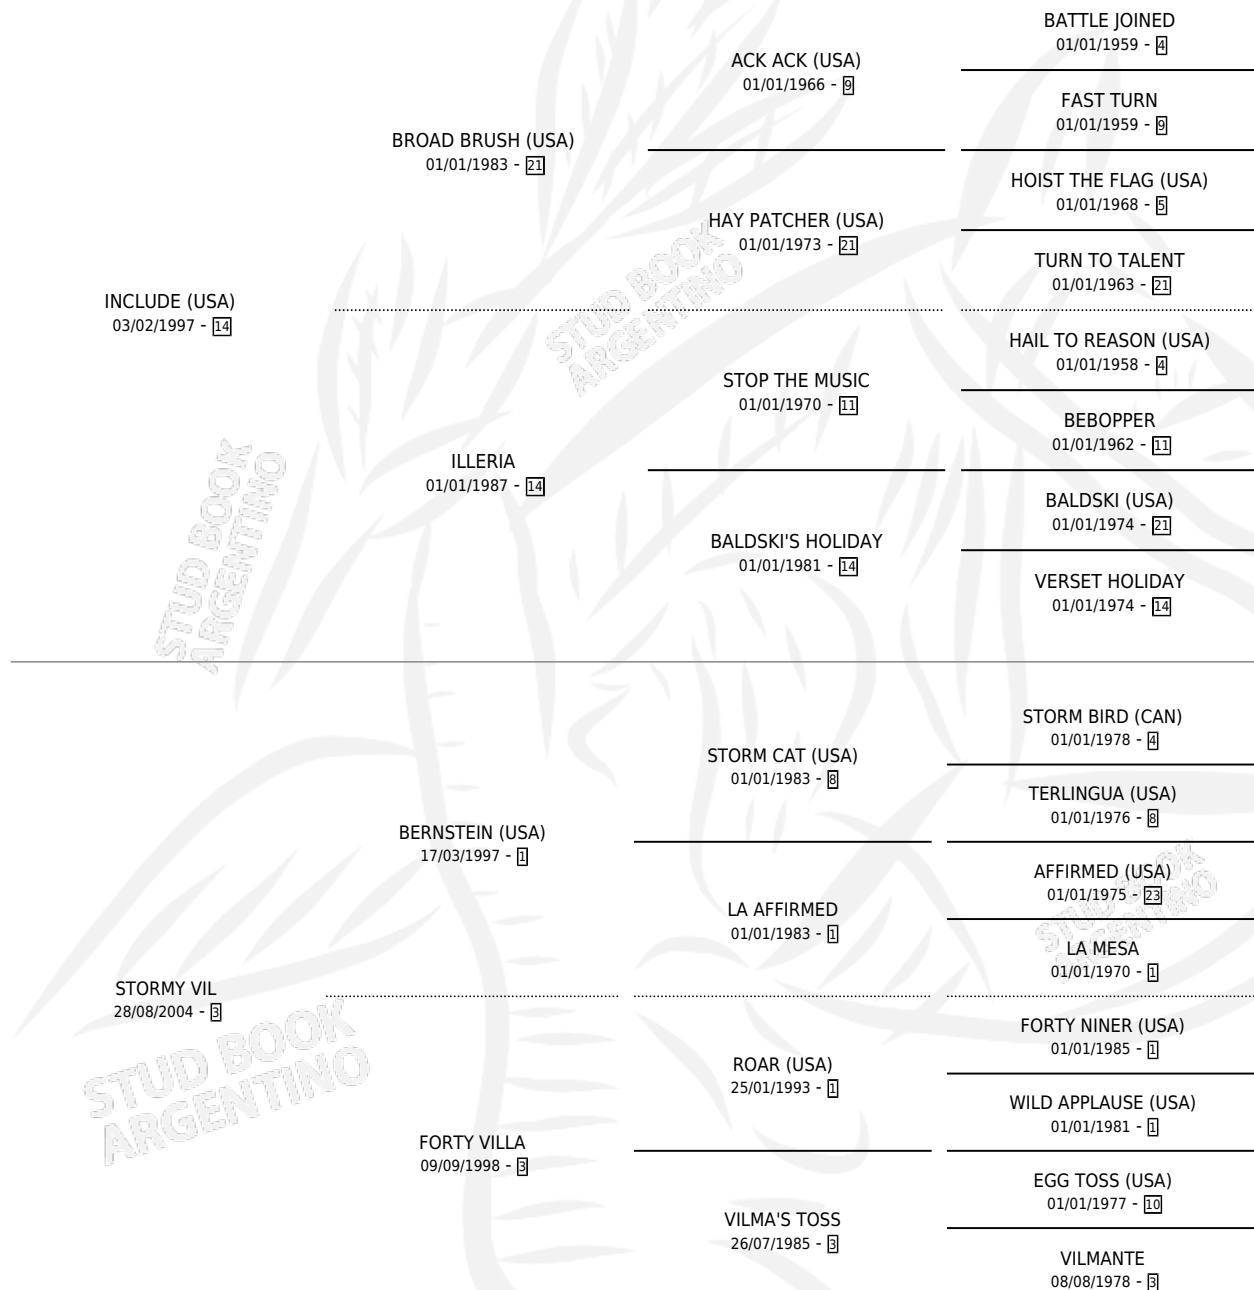

VICENZO INC

por **INCLUDE (USA)** y **STORMY VIL** por **BERNSTEIN (USA)**

Argentina · Macho · Zaino · SP · 22/08/2014
Familia 3-j · Volumen 42

ESTADO

TIPIFICACIÓN SANGUÍNEA	X
TIPIFICACIÓN POR ADN	✓
PASAPORTE	✓
IDENTIFICACIÓN POR MICROCHIP	✓
REPRODUCTOR	X

Lugar de nacimiento: La Biznaga

Criador: La Biznaga

PEDIGREE