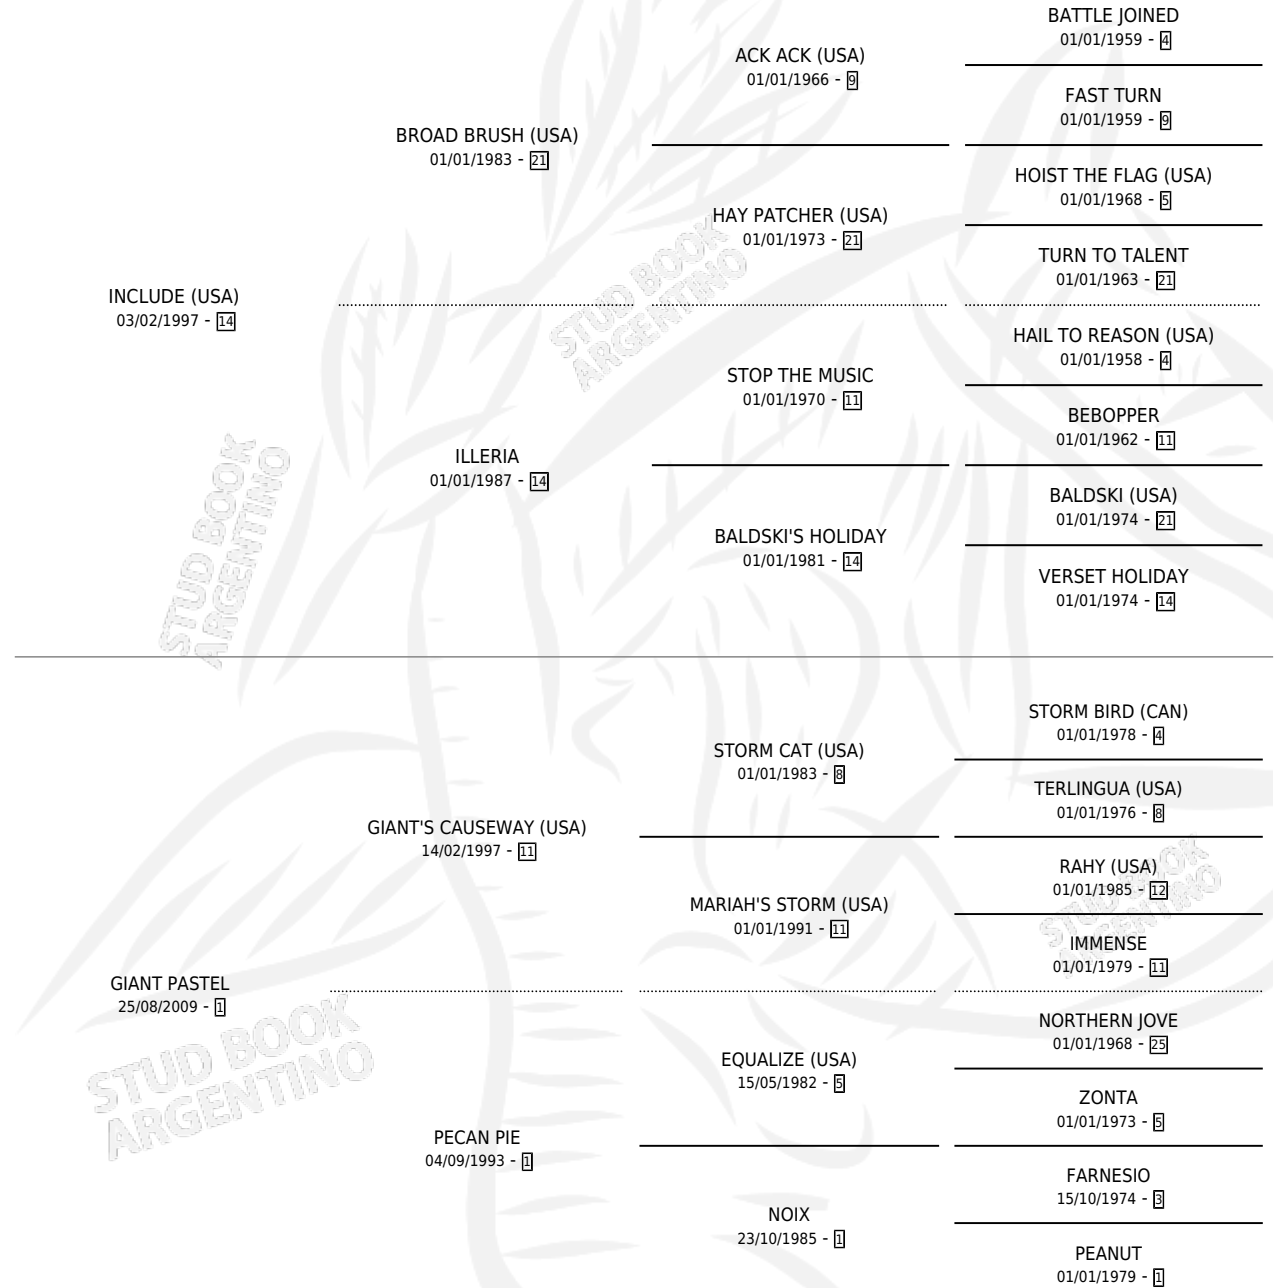

PABLITA INC

por **INCLUDE (USA)** y **GIANT PASTEL** por **GIANT'S CAUSEWAY (USA)**

Argentina · Hembra · Zaino · SP · 22/08/2014
Familia 1-m · Volumen 42

ESTADO

TIPIFICACIÓN SANGUÍNEA	X
TIPIFICACIÓN POR ADN	✓
PASAPORTE	✓
IDENTIFICACIÓN POR MICROCHIP	✓
REPRODUCTOR	✓

Lugar de nacimiento: La Biznaga
Criador: La Biznaga

~

HIJOS

	MACHOS	HEMBRAS
3 NACIERON	2	1
SIN ACTUACIONES		

PEDIGREE

S

mientos 3 / Efectividad 60.00%

PADRILLO	PRODUCTO	CRIADOR	1ER SERVICIO	ÚLTIMO SERVICIO
EMPRESARIADO	Ø		06/12/2023	06/12/2023
PABLITA INC COSMIC (USA)	GATA FLORA INC (H Z, 28/10/2022)	PATAGONIA	09/11/2021	09/11/2021
Datos oficiales del Stud Book Argentino COSMIC (USA)	Ø		19/10/2020	25/10/2020
Documentó generado el 12/05/2026 CASUAL DREAM studbook.org.ar	CASUAL MELODICO (M Z, 23/08/2019)	PATAGONIA	03/09/2018	05/09/2018
FORTIFY (USA)	JOY PABLITO (M A, 17/08/2018)	CRESSATTI ROCIO DANIELA	15/08/2017	15/08/2017