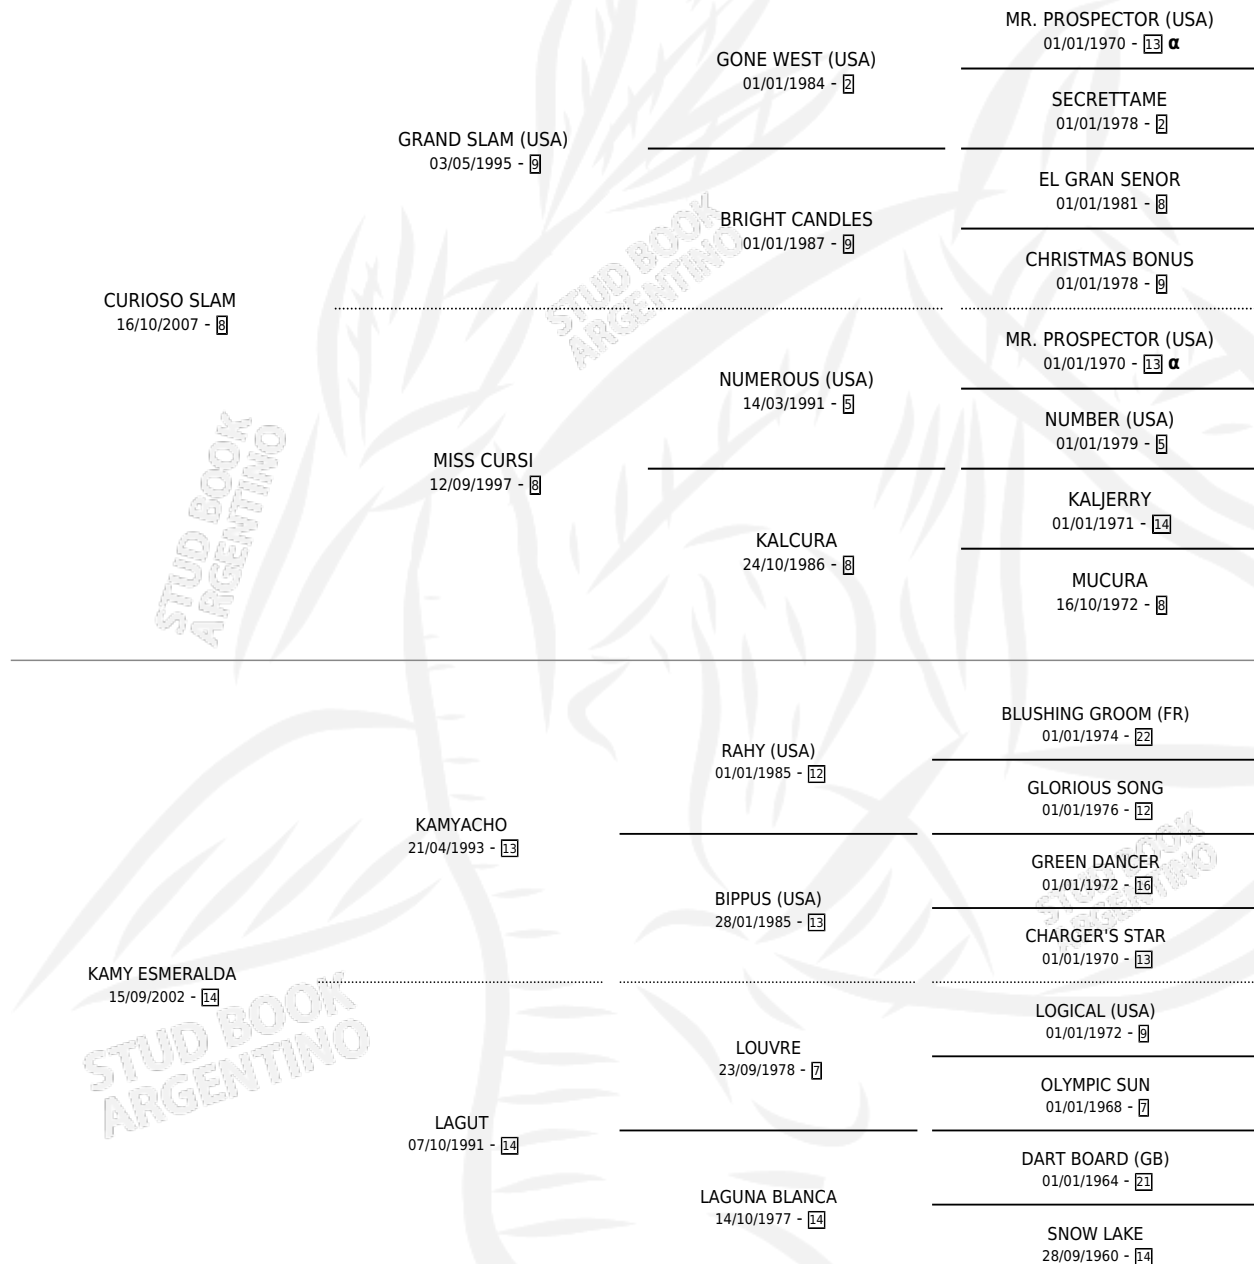

ELSIELAND

por **CURIOSO SLAM** y **KAMY ESMERALDA** por **KAMYACHO**

Argentina · Macho · Zaino · SP · 29/08/2014
Familia 14-f · Volumen 42

ESTADO

TIPIFICACIÓN SANGUÍNEA	X
TIPIFICACIÓN POR ADN	✓
PASAPORTE	✓
IDENTIFICACIÓN POR MICROCHIP	✓
REPRODUCTOR	X

Lugar de nacimiento: El Entrerriano
Criador: Cura Felix Roberto

PEDIGREE

INBREEDING : α

CAMPAÑA

Solo carreras oficiales de Argentina

POR EDAD

EDAD	CC	1°	2°	3°	4°	5°	NP	CLC	CLG	CLCG1	CLGG1	IMPORTE	GANANCIA / CC
3 AÑOS	5	0	0	0	0	0	5	0	0	0	0	\$6,208	\$1,242
TOTALES	5	0	0	0	0	0	5	0	0	0	0	\$6,208	\$1,242
%		0.0%	0.0%	0.0%	0.0%	0.0%	100%	0.0%	0.0%	0.0%	0.0%		

No placés en La Plata y San Isidro en 5 carreras disputadas.

POR DISTANCIA

HIPODROMO	CC	1°	2°	3°	4°	5°	NP	CLC	CLG	CLCG1	CLGG1	IMPORTE
LA PLATA	1	0	0	0	0	0	1	0	0	0	0	\$6,208
1000 MTS	1	0	0	0	0	0	1	0	0	0	0	\$6,208
SAN ISIDRO	4	0	0	0	0	0	4	0	0	0	0	\$0
1300 MTS	1	0	0	0	0	0	1	0	0	0	0	\$0
1000 MTS	2	0	0	0	0	0	2	0	0	0	0	\$0
1200 MTS	1	0	0	0	0	0	1	0	0	0	0	\$0