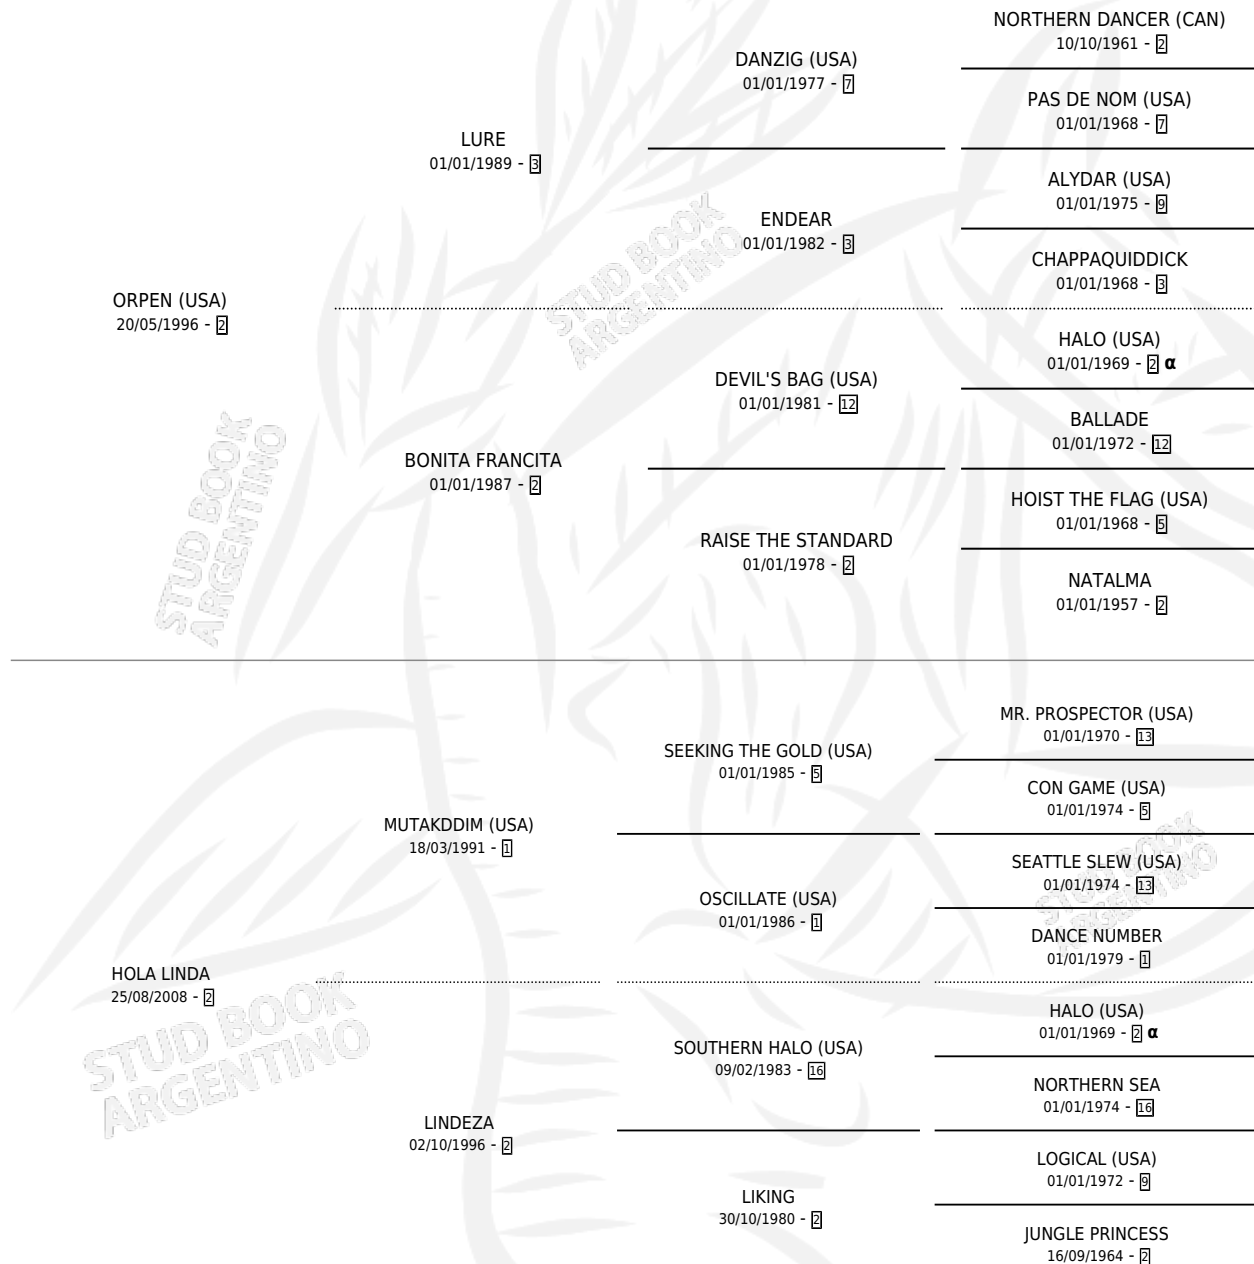

EL GENIO

por **ORPEN (USA)** y **HOLA LINDA** por **MUTAKDDIM (USA)**

Argentina · Macho · Zaino · SP · 21/08/2014
Familia 2-g · Volumen 42

ESTADO

TIPIFICACIÓN SANGUÍNEA	X
TIPIFICACIÓN POR ADN	✓
PASAPORTE	✓
IDENTIFICACIÓN POR MICROCHIP	✓
REPRODUCTOR	X

Lugar de nacimiento: Carampangue
Criador: El Sabio S.A.

PEDIGREE

INBREEDING : α

CAMPAÑA

Solo carreras oficiales de Argentina

POR EDAD

EDAD	CC	1°	2°	3°	4°	5°	NP	CLC	CLG	CLCG1	CLGG1	IMPORTE	GANANCIA / CC
3 AÑOS	3	0	0	0	0	0	3	0	0	0	0	\$0	\$0
4 AÑOS	9	1	3	0	1	0	4	0	0	0	0	\$309,750	\$34,417
TOTALES	12	1	3	0	1	0	7	0	0	0	0	\$309,750	\$25,813
%		8.3%	25.0%	0.0%	8.3%	0.0%	58.3%	0.0%	0.0%	0.0%	0.0%		

Ganador en Palermo - \$309,750, a los 4 años.

POR DISTANCIA

HIPODROMO	CC	1°	2°	3°	4°	5°	NP	CLC	CLG	CLCG1	CLGG1	IMPORTE
PALERMO	12	1	3	0	1	0	6	0	0	0	0	\$309,750
1000 MTS	9	1	3	0	1	0	3	0	0	0	0	\$309,750
1400 MTS	1	0	0	0	0	0	1	0	0	0	0	\$0
1200 MTS	2	0	0	0	0	0	2	0	0	0	0	\$0