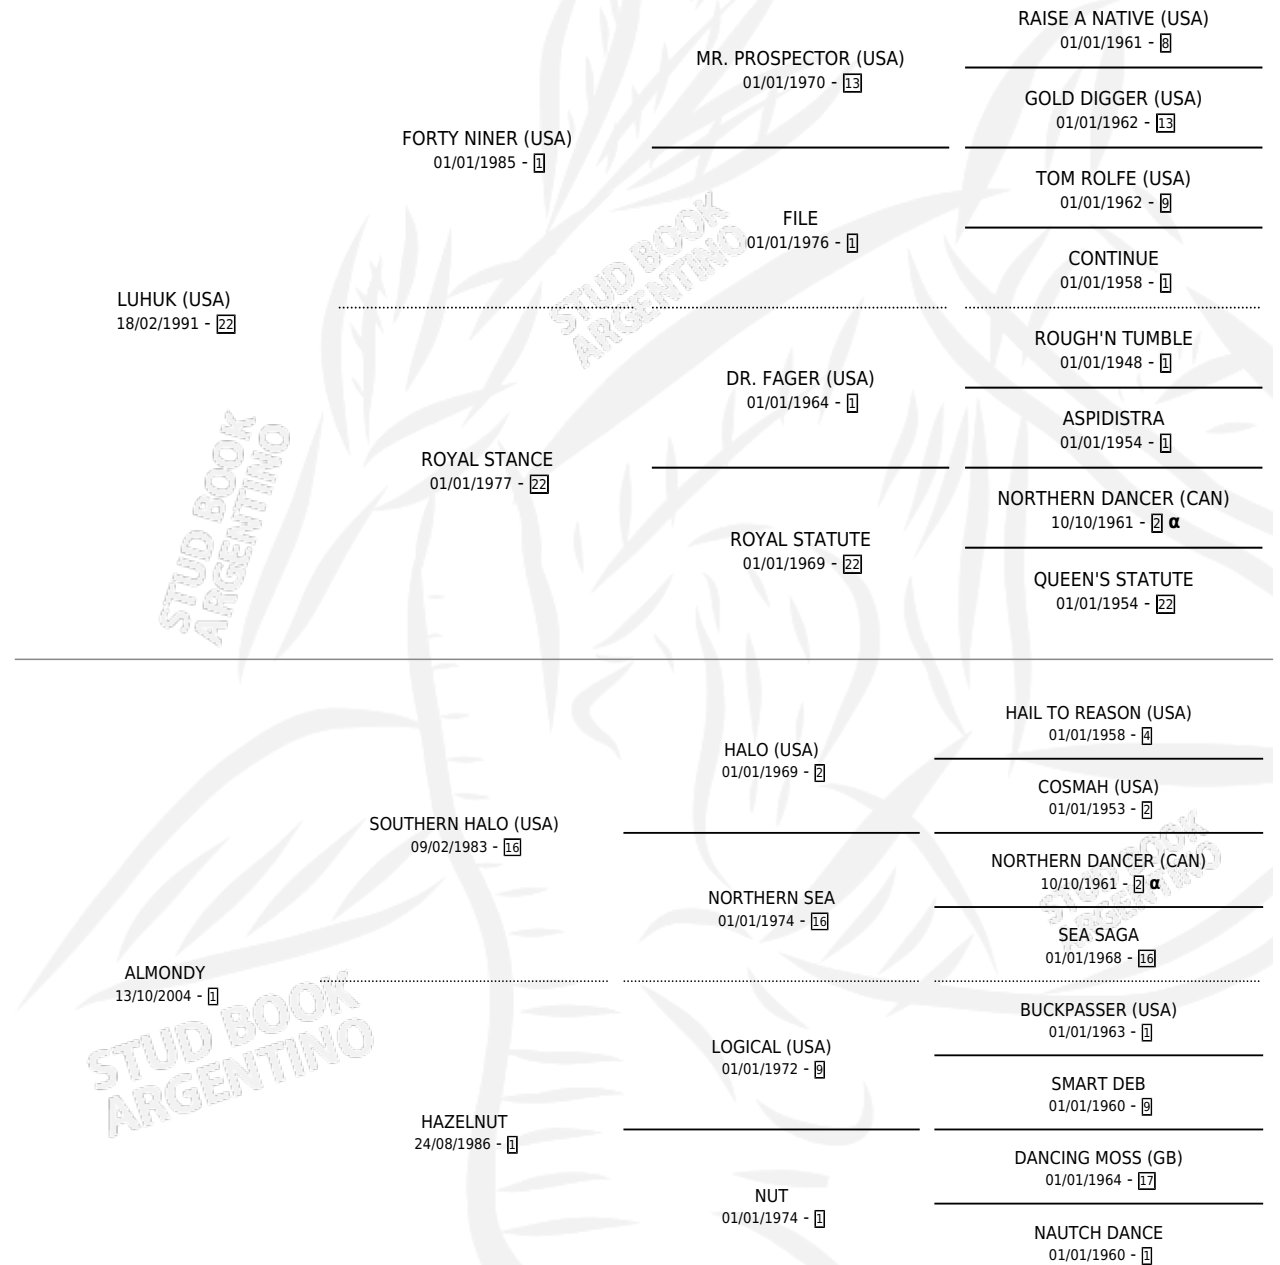

## ESTADO

TIPIFICACIÓN SANGUÍNEA	X
TIPIFICACIÓN POR ADN	✓
PASAPORTE	✓
IDENTIFICACIÓN POR MICROCHIP	✓
REPRODUCTOR	X

**Lugar de nacimiento:** Las Raices

**Criador:** Las Raices

## PEDIGREE

INBREEDING : α