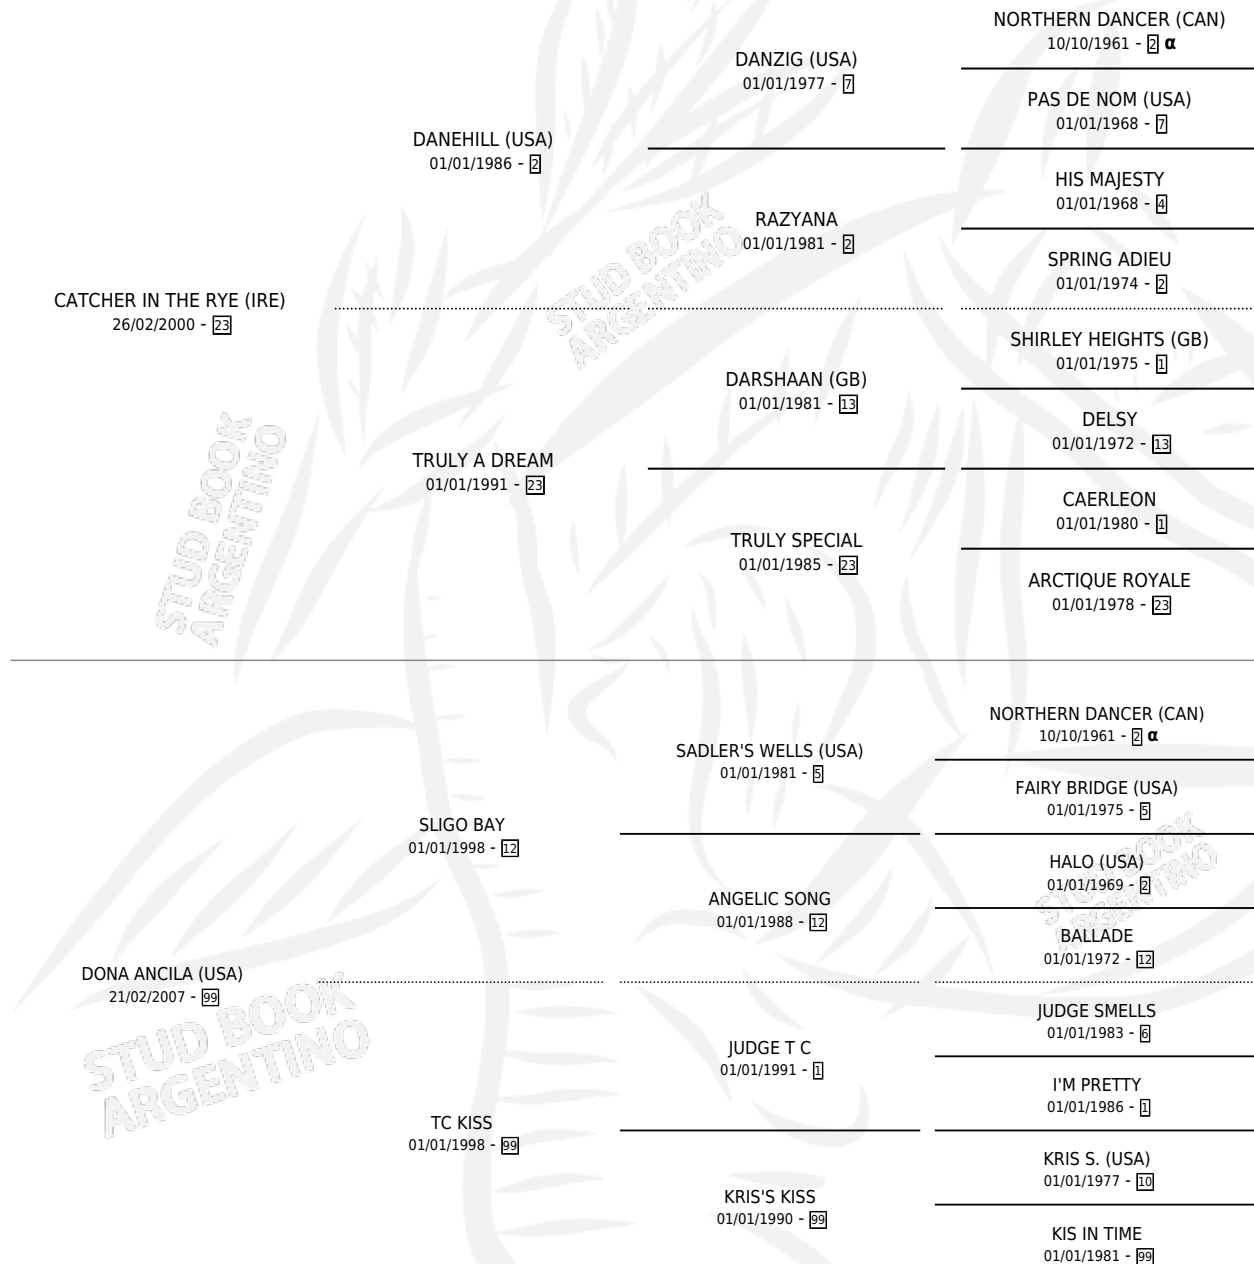

DONA BAY

por **CATCHER IN THE RYE (IRE)** y **DONA ANCILA (USA)**
por **SLIGO BAY**

Argentina · Hembra · Zaino Doradillo · SP · 20/08/2014
Familia 99 · Volumen 42

ESTADO

TIPIFICACIÓN SANGUÍNEA	X
TIPIFICACIÓN POR ADN	✓
PASAPORTE	✓
IDENTIFICACIÓN POR MICROCHIP	✓
REPRODUCTOR	✓

Lugar de nacimiento: La Leyenda De Areco
Criador: Gasparotto Ivan Roberto

PEDIGREE

INBREEDING : α

S

mientos 0 / Efectividad 0.00%

PADRILLO

PRODUCTO

CRIADOR

1ER SERVICIO

ÚLTIMO SERVICIO

CIMA DE TRIOMPHE (IRE)

∅

31/10/2019

21/11/2019

DONA BAY

Datos oficiales del Stud Book Argentino