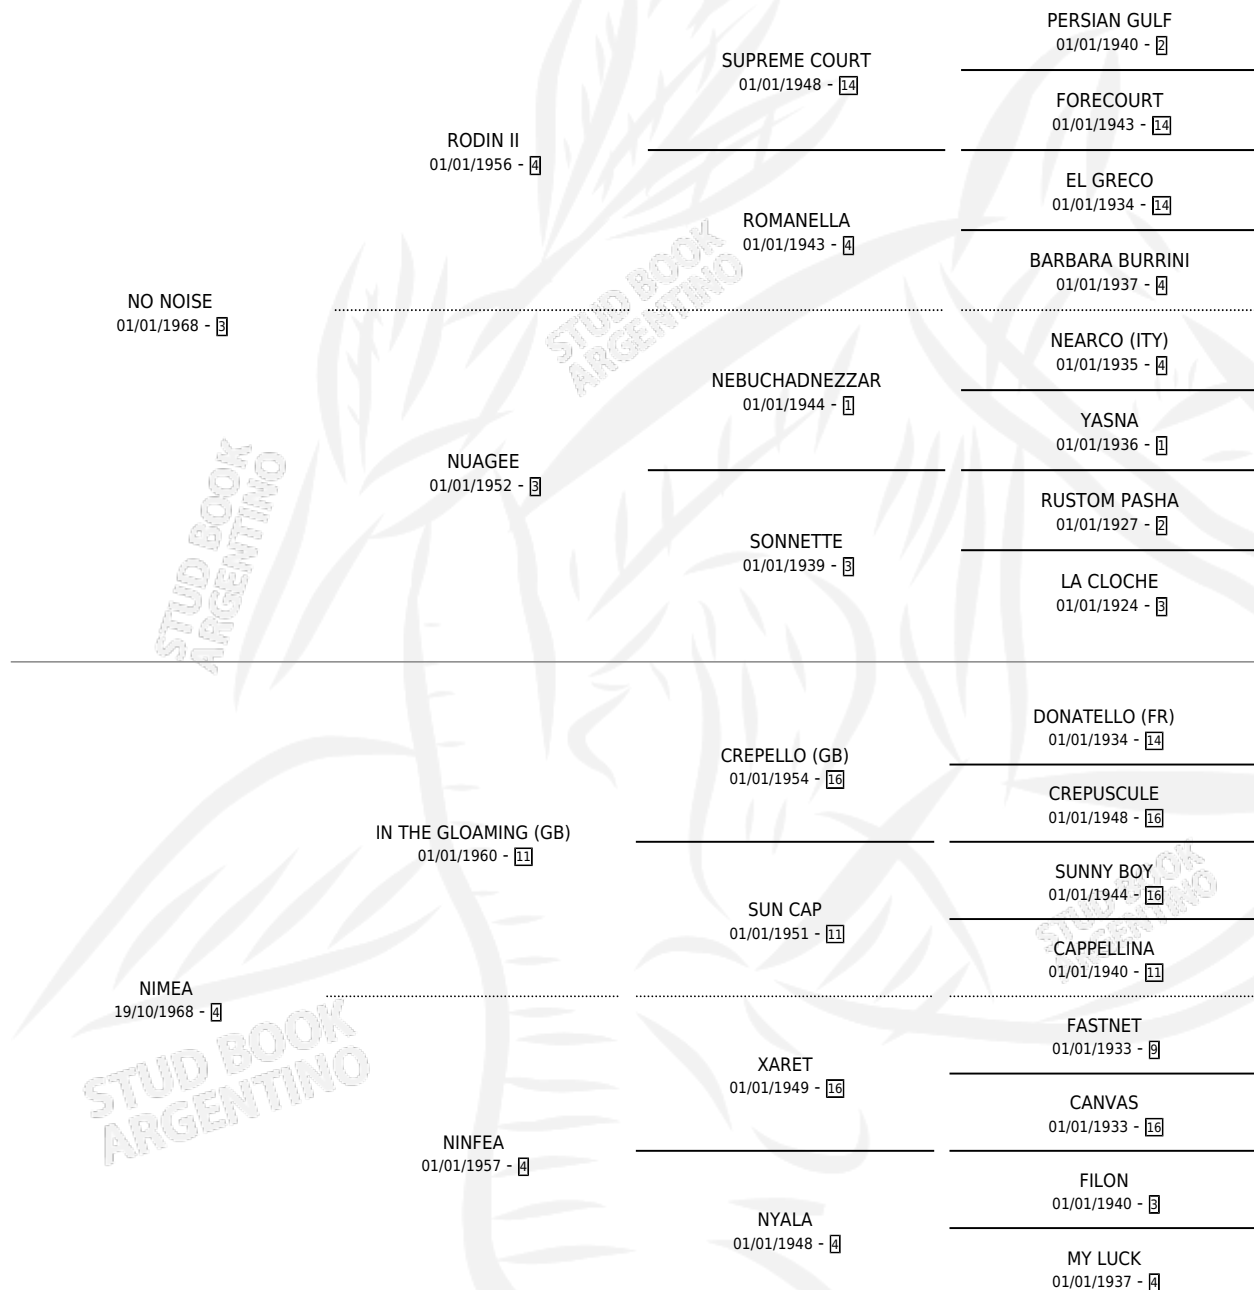

Lugar de nacimiento: Campo particular

Criador: Sin dato

~

HIJOS

	MACHOS	HEMBRAS
3 NACIERON	3	0
1 CORRIERON	1	0

SIN ACTUACIONES

PEDIGREE

CAMPAÑA

Solo carreras oficiales de Argentina

POR EDAD

EDAD	CC	1°	2°	3°	4°	5°	NP	CLC	CLG	CLCG1	CLGG1	IMPORTE	GANANCIA / CC
5 AÑOS	2	2	0	0	0	0	0	0	0	0	0	\$0	\$0
TOTALES	2	2	0	0	0	0	0	0	0	0	0	\$0	\$0
%		100%	0.0%	0.0%	0.0%	0.0%	0.0%	0.0%	0.0%	0.0%	0.0%		