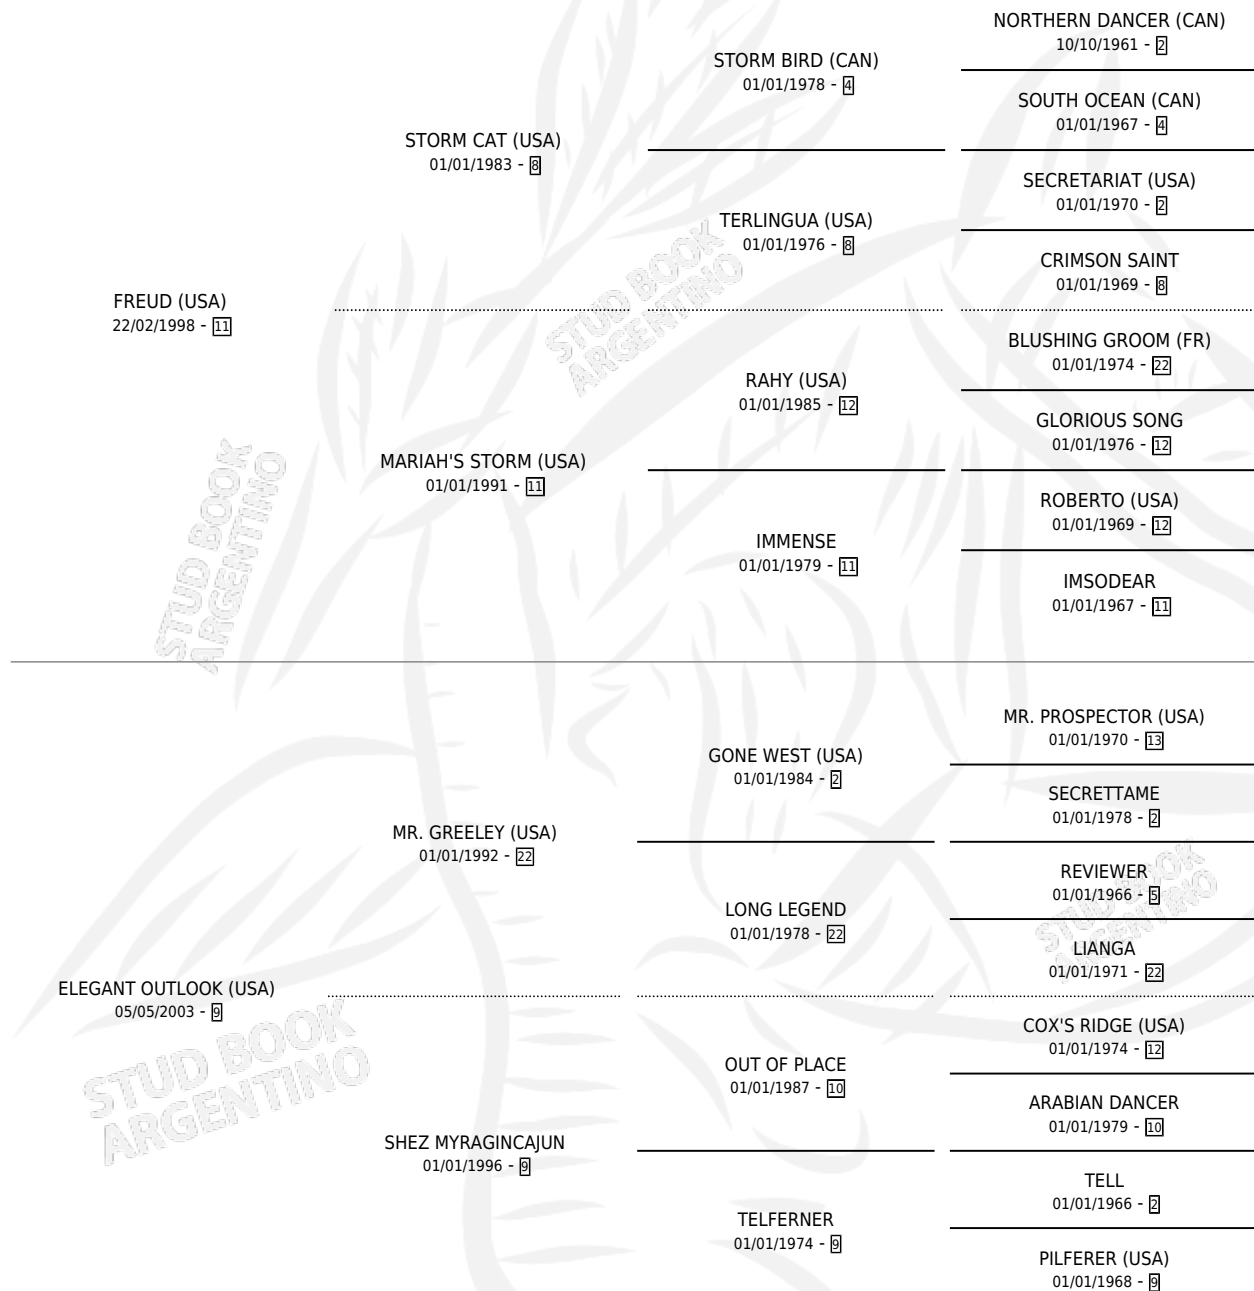

ELLA ES ELEGANTE

por **FREUD (USA)** y **ELEGANT OUTLOOK (USA)** por **MR. GREELEY (USA)**

Argentina · Hembra · Zaino · SP · 28/07/2014
Familia 9-b · Volumen 42

ESTADO

TIPIFICACIÓN SANGUÍNEA	X
TIPIFICACIÓN POR ADN	✓
PASAPORTE	✓
IDENTIFICACIÓN POR MICROCHIP	✓
REPRODUCTOR	X

Lugar de nacimiento: Costa Del Rio
Criador: San Lorenzo De Areco

PEDIGREE

CAMPAÑA

Solo carreras oficiales de Argentina

POR EDAD

EDAD	CC	1°	2°	3°	4°	5°	NP	CLC	CLG	CLCG1	CLGG1	IMPORTE	GANANCIA / CC
5 AÑOS	1	0	0	0	0	0	1	0	0	0	0	\$0	\$0
TOTALES	1	0	0	0	0	0	1	0	0	0	0	\$0	\$0
%		0.0%	0.0%	0.0%	0.0%	0.0%	100%	0.0%	0.0%	0.0%	0.0%		