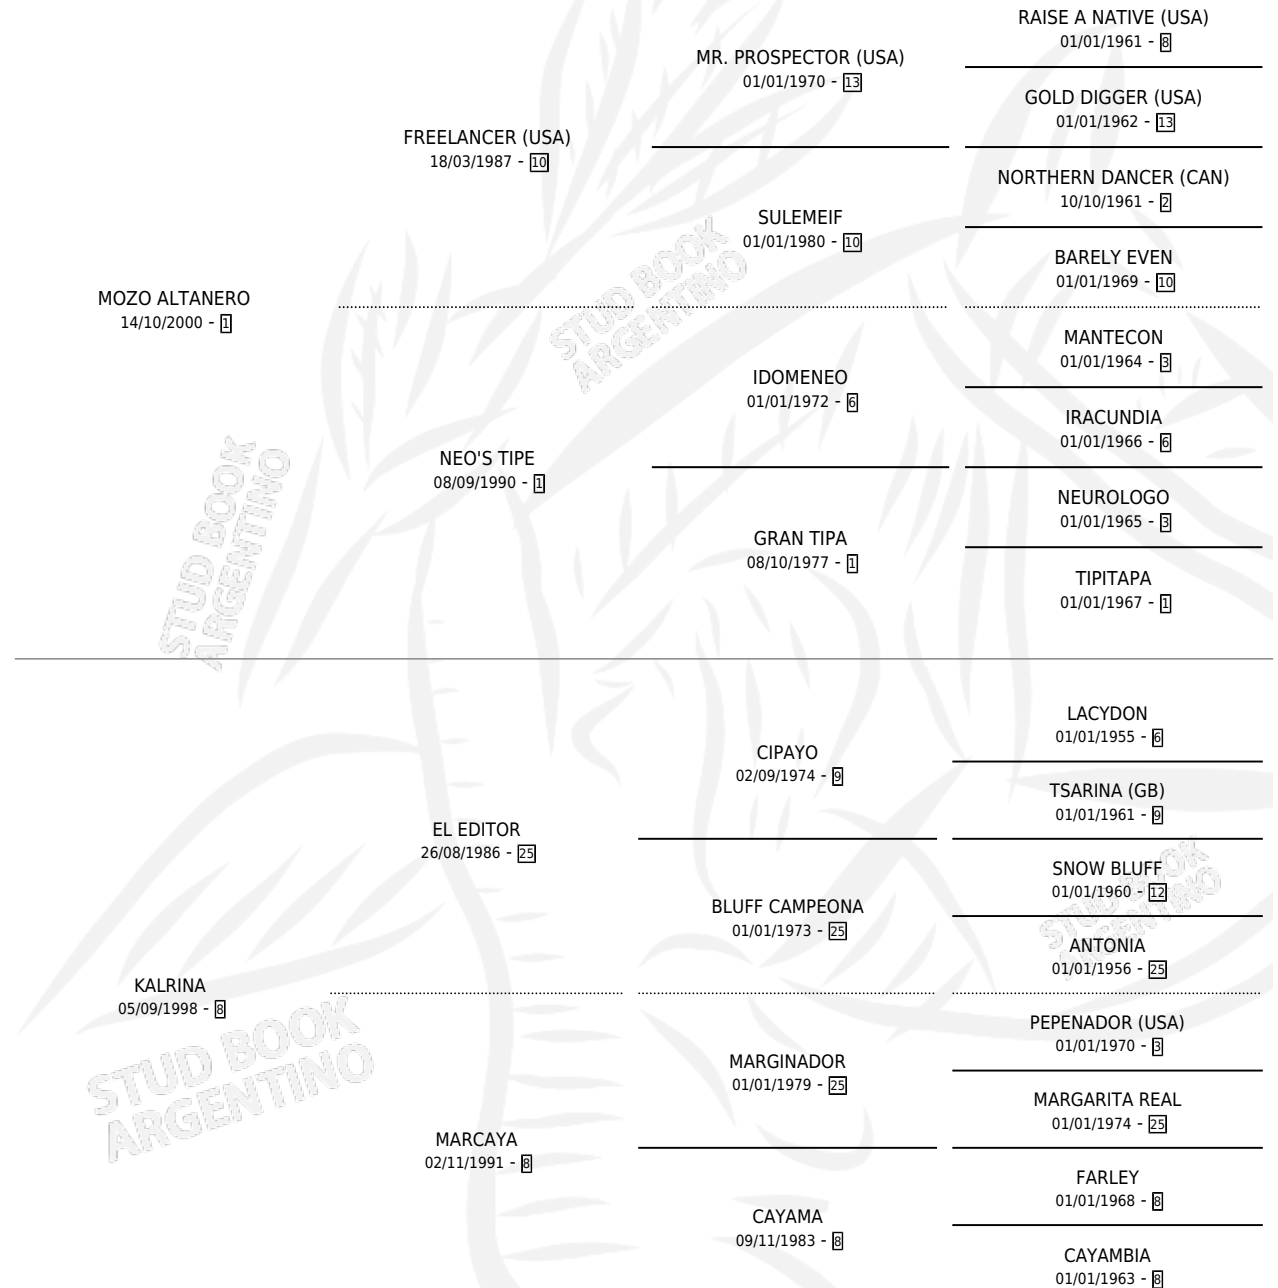

INA ALTANERA

por **MOZO ALTANERO** y **KALRINA** por **EL EDITOR**

Argentina · Hembra · Zaino Colorado · SP · 21/08/2014
Familia 8-b · Volumen 42

ESTADO

TIPIFICACIÓN SANGUÍNEA	X
TIPIFICACIÓN POR ADN	X
PASAPORTE	X
IDENTIFICACIÓN POR MICROCHIP	X
REPRODUCTOR	X

Lugar de nacimiento: Los Cuatro Soles

Criador: Los Cuatro Soles

PEDIGREE

INA ALTANERA

Datos oficiales del Stud Book Argentino

Documento generado el 15/05/2026

studbook.org.ar