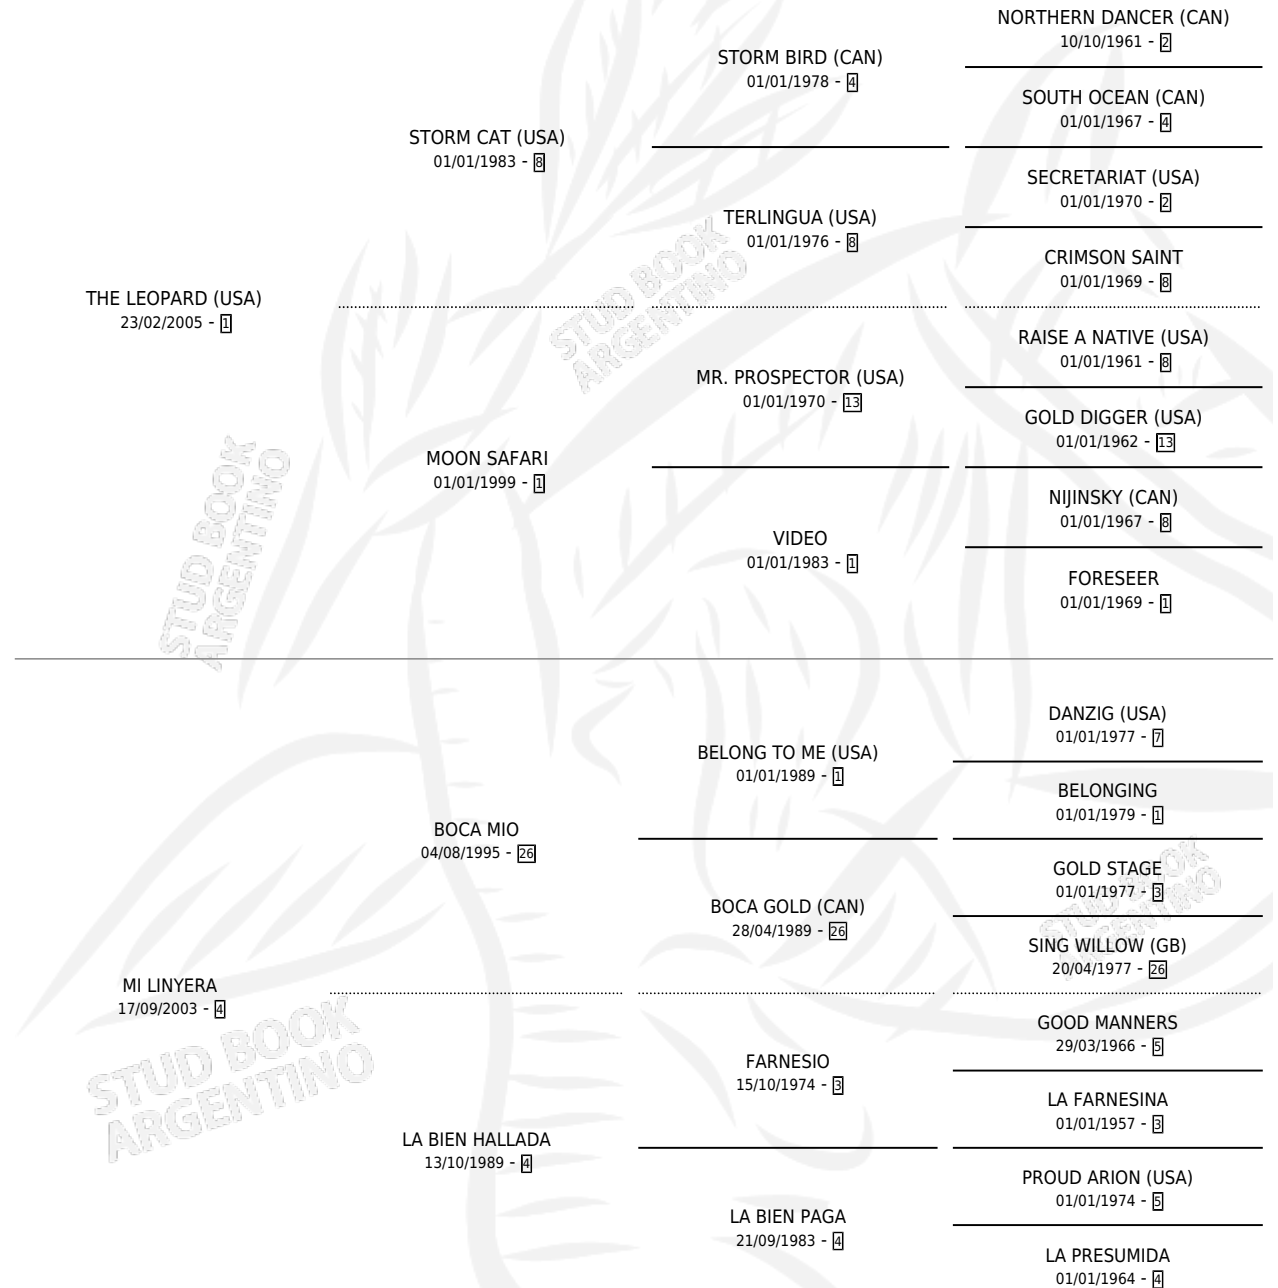

TANO AMIGO

por THE LEOPARD (USA) y MI LINYERA por BOCA MIO

Argentina · Macho · Zaino · SP · 13/08/2014

Familia 4-e · Volumen 42

ESTADO

TIPIFICACIÓN SANGUÍNEA	X
TIPIFICACIÓN POR ADN	X
PASAPORTE	X
IDENTIFICACIÓN POR MICROCHIP	X
REPRODUCTOR	X

Lugar de nacimiento: Masama

Criador: Lopez Raul

PEDIGREE

TANO AMIGO

Datos oficiales del Stud Book Argentino

Documento generado el 02/05/2026

studbook.org.ar