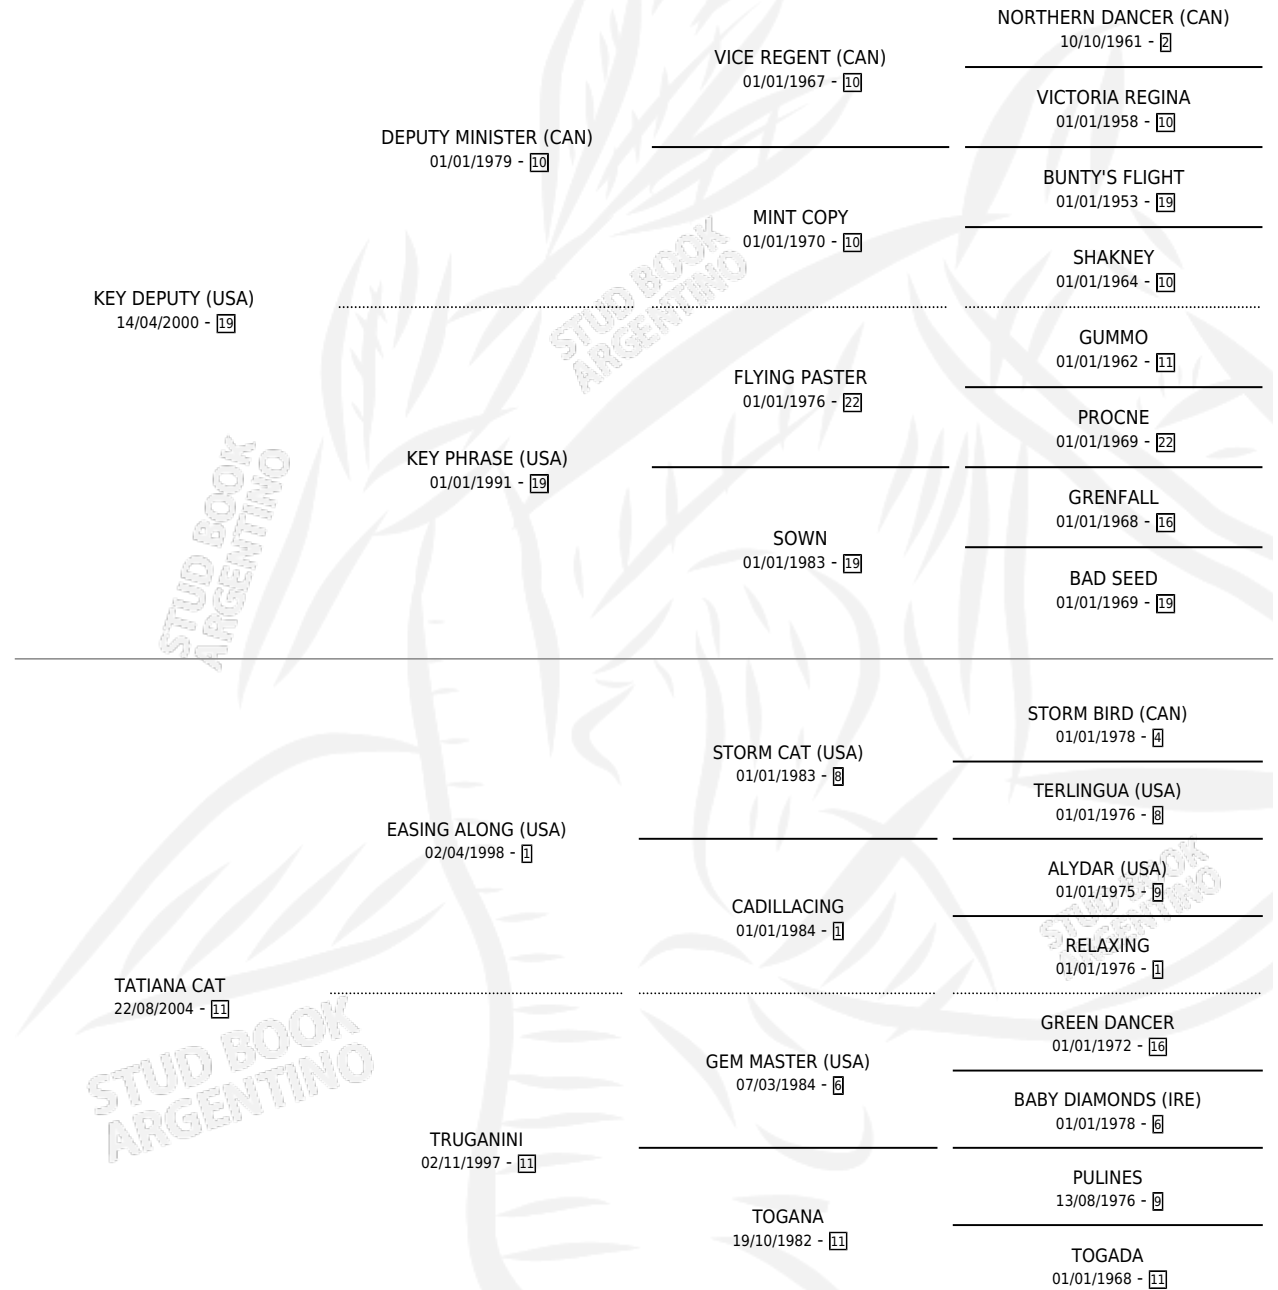

TATO KEY

por **KEY DEPUTY (USA)** y **TATIANA CAT** por **EASING ALONG (USA)**

Argentina · Macho · Zaino · SP · 05/08/2014
Familia 11-f · Volumen 42

ESTADO

TIPIFICACIÓN SANGUÍNEA	X
TIPIFICACIÓN POR ADN	✓
PASAPORTE	✓
IDENTIFICACIÓN POR MICROCHIP	✓
REPRODUCTOR	X

Lugar de nacimiento: El Alfalar
Criador: El Alfalar

PEDIGREE

EXPORTACIÓN / IMPORTACIÓN

FECHA	MOVIMIENTO	PAÍS
12/10/2018	EXPORTADO	IRLANDA

~

CAMPAÑA

Solo carreras oficiales de Argentina

POR EDAD