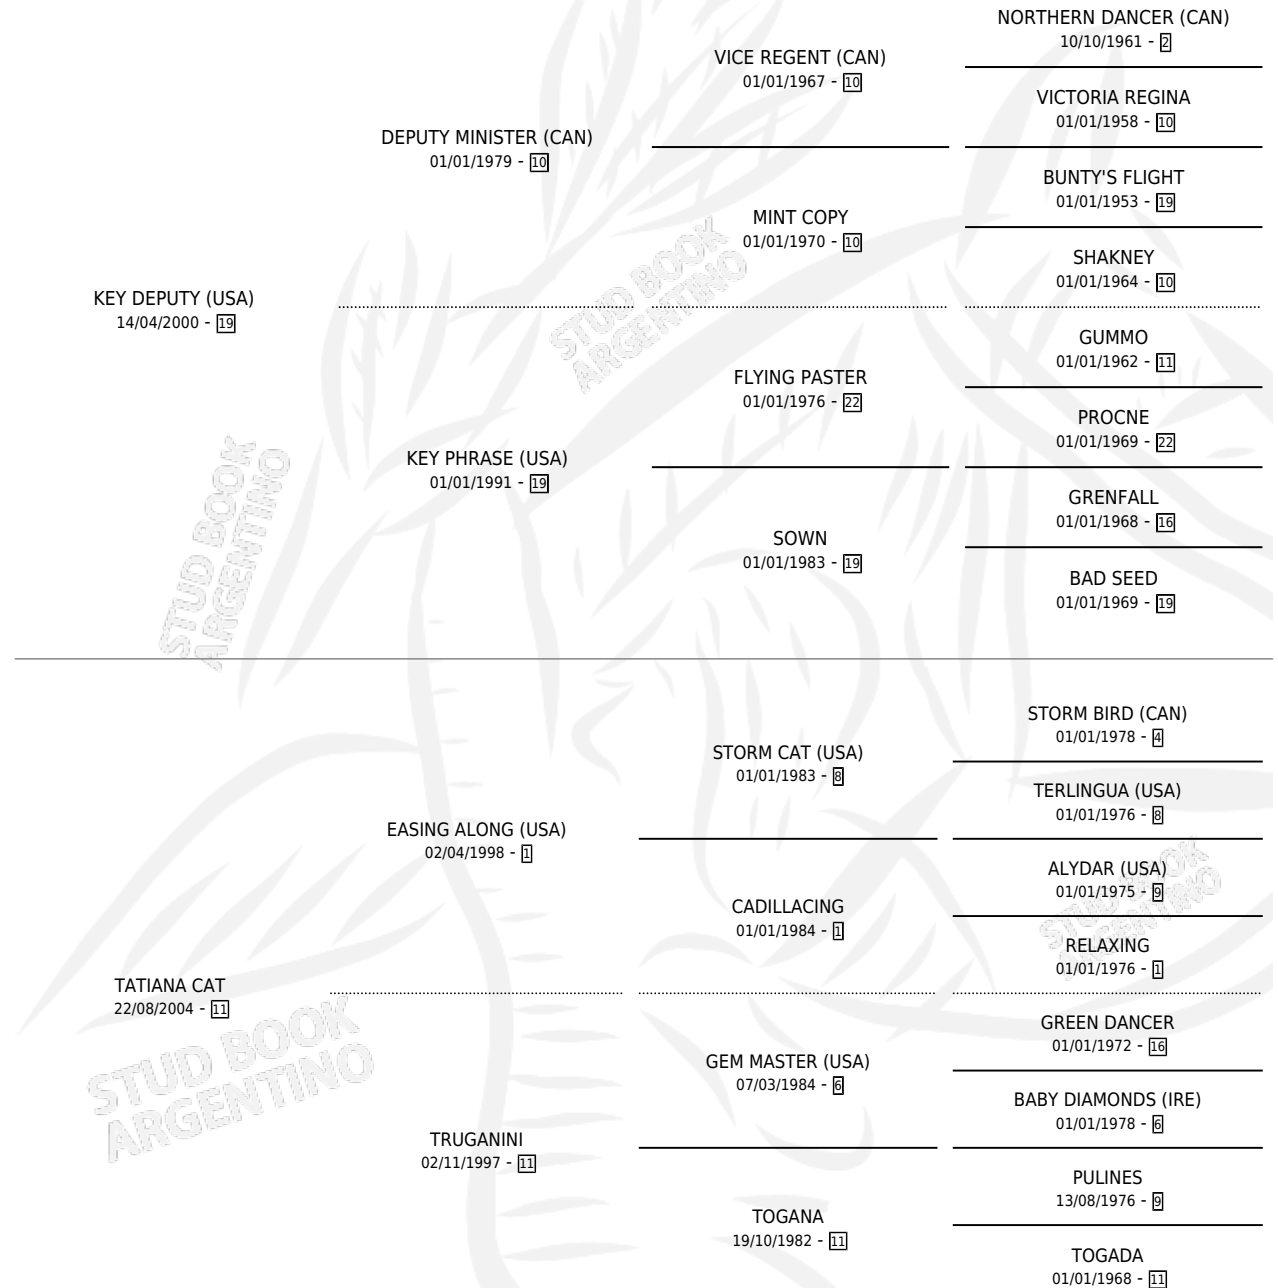

TATO KEY

por **KEY DEPUTY (USA)** y **TATIANA CAT** por **EASING ALONG (USA)**

Argentina · Macho · Zaino · SP · 05/08/2014
Familia 11-f · Volumen 42

ESTADO

TIPIFICACIÓN SANGUÍNEA	X
TIPIFICACIÓN POR ADN	✓
PASAPORTE	✓
IDENTIFICACIÓN POR MICROCHIP	✓
REPRODUCTOR	X

Lugar de nacimiento: El Alfalar
Criador: El Alfalar

PEDIGREE

EXPORTACIÓN / IMPORTACIÓN

FECHA	MOVIMIENTO	PAÍS
12/10/2018	EXPORTADO	IRLANDA

~

CAMPAÑA

Solo carreras oficiales de Argentina

POR EDAD