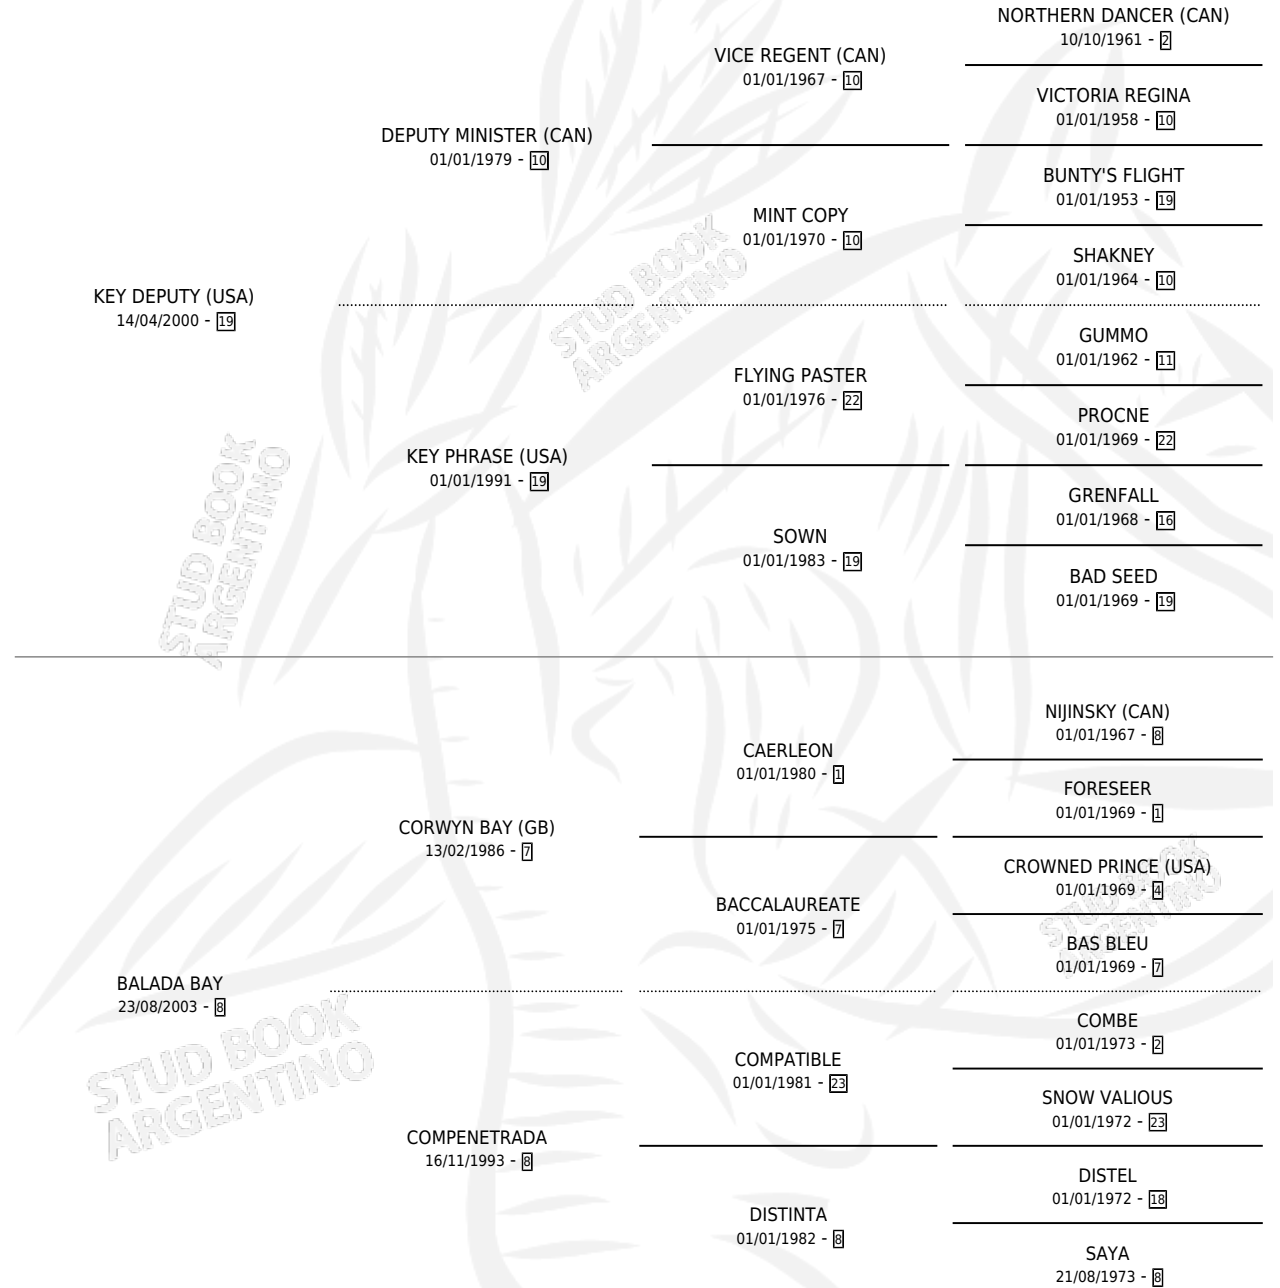

VERSERO KEY

por **KEY DEPUTY (USA)** y **BALADA BAY** por **CORWYN BAY (GB)**

Argentina · Macho · Alazan · SP · 06/08/2014
Familia 8-g · Volumen 42

ESTADO

TIPIFICACIÓN SANGUÍNEA	X
TIPIFICACIÓN POR ADN	✓
PASAPORTE	✓
IDENTIFICACIÓN POR MICROCHIP	✓
REPRODUCTOR	X

Lugar de nacimiento: El Alfalar
Criador: El Alfalar

PEDIGREE

~

CAMPAÑA

Solo carreras oficiales de Argentina

POR EDAD

EDAD	CC	1°	2°	3°	4°	5°	NP	CLC	CLG	CLCG1	CLGG1	IMPORTE	GANANCIA / CC
2 AÑOS	5	1	1	1	0	0	2	2	0	0	0	\$221,000	\$44,200
3 AÑOS	2	0	0	0	0	0	2	0	0	0	0	\$0	\$0
4 AÑOS	9	3	3	1	0	1	1	0	0	0	0	\$536,250	\$59,583
5 AÑOS	6	1	1	3	0	1	0	0	0	0	0	\$297,550	\$49,592
TOTALES	22	5	5	5	0	2	5	2	0	0	0	\$1,054,800	\$47,945
%		22.7%	22.7%	22.7%	0.0%	9.1%	22.7%	9.1%	0.0%	0.0%	0.0%		

Ganador de 5 carreras en Palermo y La Plata - \$1,054,800, a los 2,4 y 5 años, incluso 3ro Handicap Dia Del Medico Veterinario, Handicap Haras La Manija y Precoces (C) (2ºt).

POR DISTANCIA

HIPODROMO	CC	1°	2°	3°	4°	5°	NP	CLC	CLG	CLCG1	CLGG1	IMPORTE
PALERMO	10	2	2	1	0	2	3	1	0	0	0	\$385,500
1000 MTS	10	2	2	1	0	2	3	1	0	0	0	\$385,500
LA PLATA	11	3	3	4	0	0	1	0	0	0	0	\$669,300
1000 MTS	9	3	2	3	0	0	1	0	0	0	0	\$595,800
1100 MTS	1	0	1	0	0	0	0	0	0	0	0	\$37,500
800 MTS	1	0	0	1	0	0	0	0	0	0	0	\$36,000
SAN ISIDRO	1	0	0	0	0	0	1	0	0	0	0	\$0
1000 MTS	1	0	0	0	0	0	1	0	0	0	0	\$0