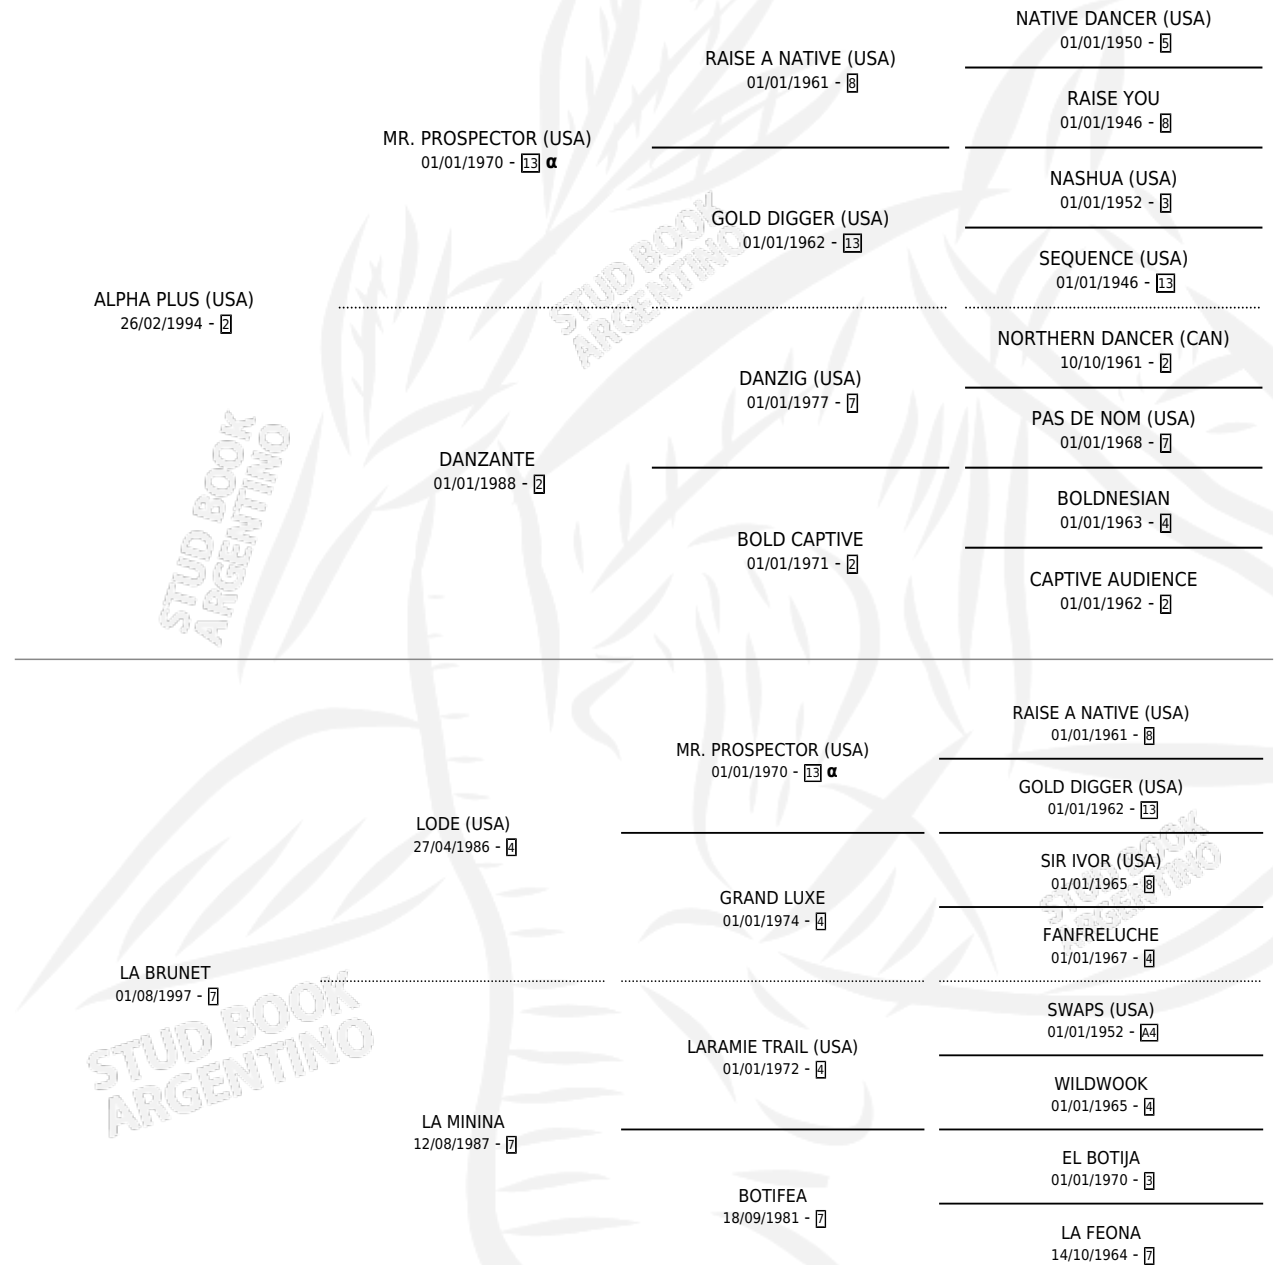

# EL BRAZUCA

por ALPHA PLUS (USA) y LA BRUNET por LODE (USA)

Argentina · Macho · Zaino · SP · 29/08/2014  
Familia 7 · Volumen 42

## ESTADO

TIPIFICACIÓN SANGUÍNEA	X
TIPIFICACIÓN POR ADN	✓
PASAPORTE	✓
IDENTIFICACIÓN POR MICROCHIP	✓
REPRODUCTOR	X

**Lugar de nacimiento:** Don Florentino

**Criador:** Don Florentino

## PEDIGREE

INBREEDING : α