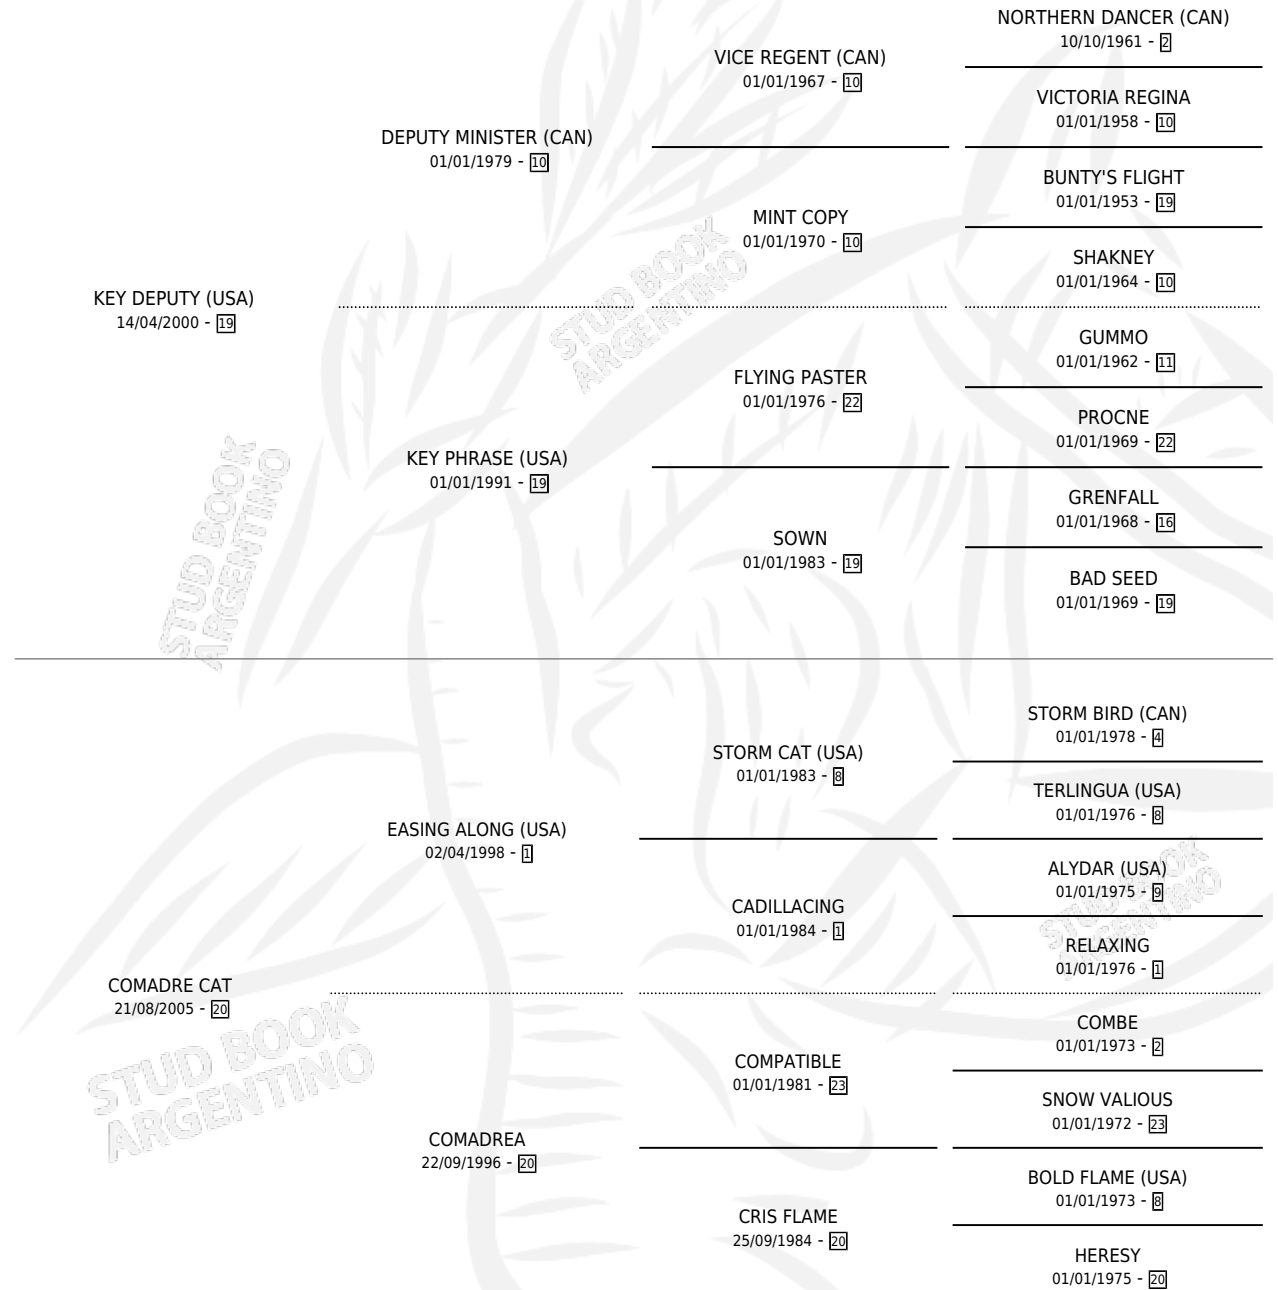

COMPINCHE KEY

por **KEY DEPUTY (USA)** y **COMADRE CAT** por **EASING ALONG (USA)**

Argentina · Macho · Zaino · SP · 12/08/2014
Familia 20-d · Volumen 42

ESTADO

TIPIFICACIÓN SANGUÍNEA	X
TIPIFICACIÓN POR ADN	✓
PASAPORTE	✓
IDENTIFICACIÓN POR MICROCHIP	✓
REPRODUCTOR	X

Lugar de nacimiento: El Alfalar

Criador: El Alfalar

PEDIGREE

CAMPAÑA

Solo carreras oficiales de Argentina

POR EDAD

EDAD	CC	1°	2°	3°	4°	5°	NP	CLC	CLG	CLCG1	CLGG1	IMPORTE	GANANCIA / CC
2 AÑOS	3	2	0	0	1	0	0	1	0	0	0	\$368,000	\$122,667
3 AÑOS	3	0	0	0	1	0	2	2	0	0	0	\$17,450	\$5,817
TOTALES	6	2	0	0	2	0	2	3	0	0	0	\$385,450	\$64,242
%		33.3%	0.0%	0.0%	33.3%	0.0%	33.3%	50.0%	0.0%	0.0%	0.0%		