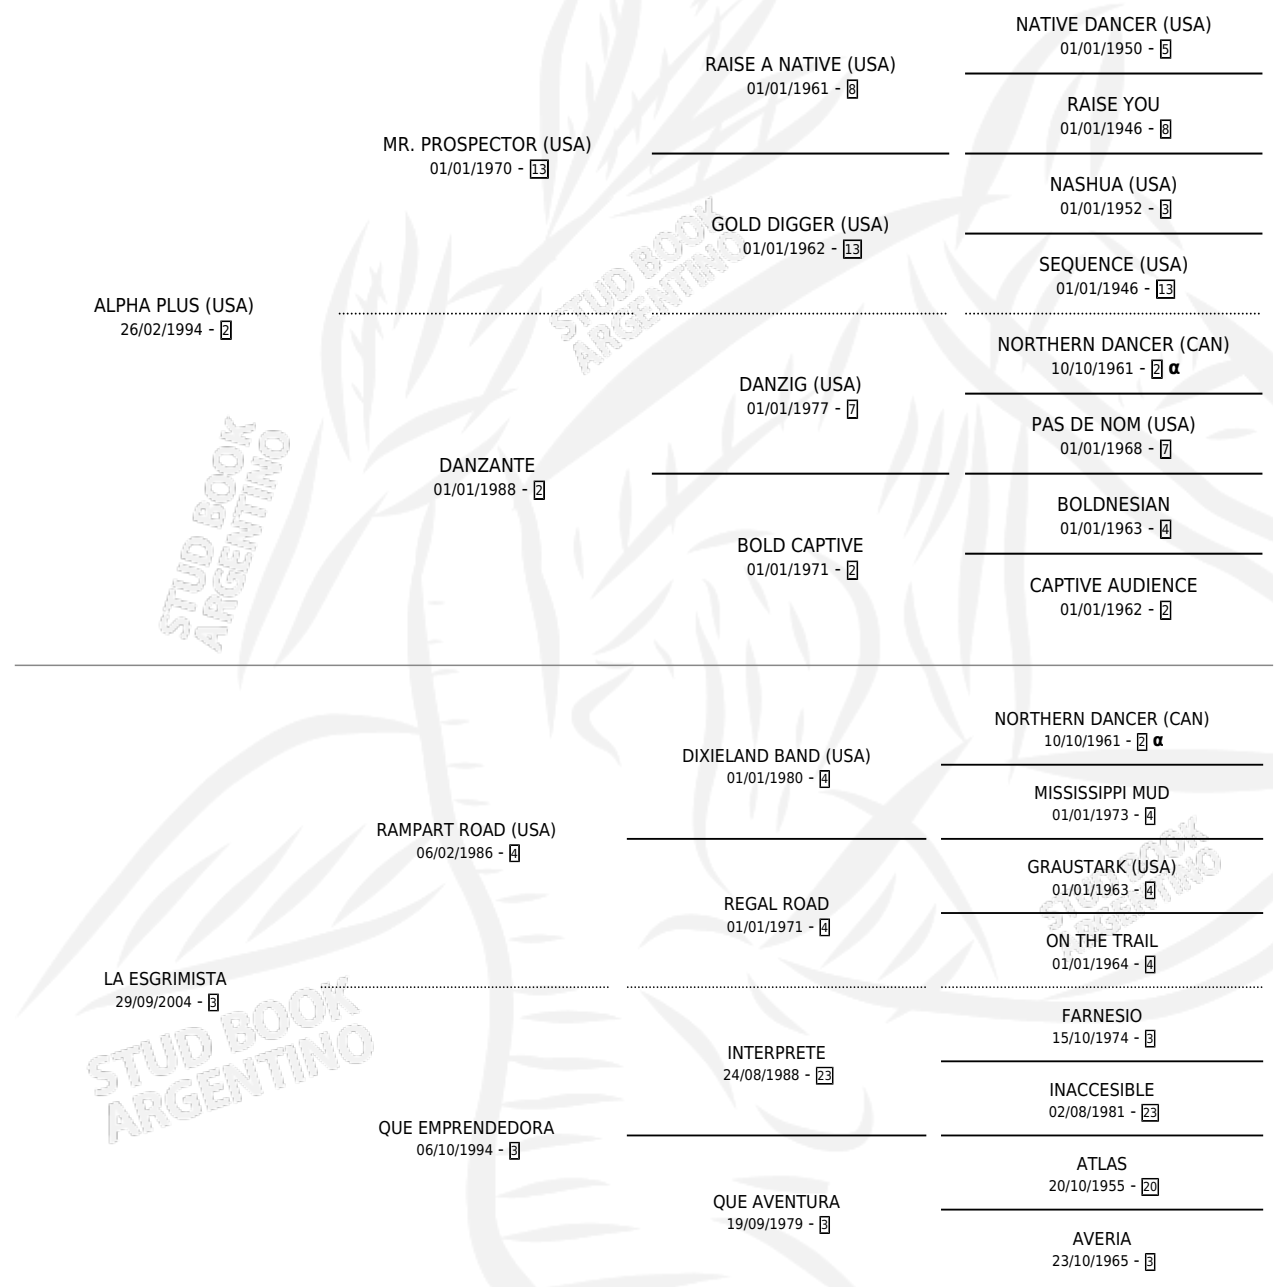

CHIQUILINA PLUS

por **ALPHA PLUS (USA)** y **LA ESGRIMISTA** por **RAMPART ROAD (USA)**

Argentina · Hembra · Zaino · SP · 24/07/2014
Familia 3-n · Volumen 42

ESTADO

TIPIFICACIÓN SANGUÍNEA	X
TIPIFICACIÓN POR ADN	✓
PASAPORTE	✓
IDENTIFICACIÓN POR MICROCHIP	✓
REPRODUCTOR	✓

Lugar de nacimiento: Don Florentino
Criador: Don Florentino

~

HIJOS

	MACHOS	HEMBRAS
1 NACIERON	0	1
1 CORRIERON	0	1

SIN ACTUACIONES

PEDIGREE

INBREEDING : α

CAMPAÑA

Solo carreras oficiales de Argentina

POR EDAD

EDAD	CC	1°	2°	3°	4°	5°	NP	CLC	CLG	CLCG1	CLGG1	IMPORTE	GANANCIA / CC
3 AÑOS	1	0	0	0	0	0	1	0	0	0	0	\$0	\$0
TOTALES	1	0	0	0	0	0	1	0	0	0	0	\$0	\$0
%		0.0%	0.0%	0.0%	0.0%	0.0%	100%	0.0%	0.0%	0.0%	0.0%		