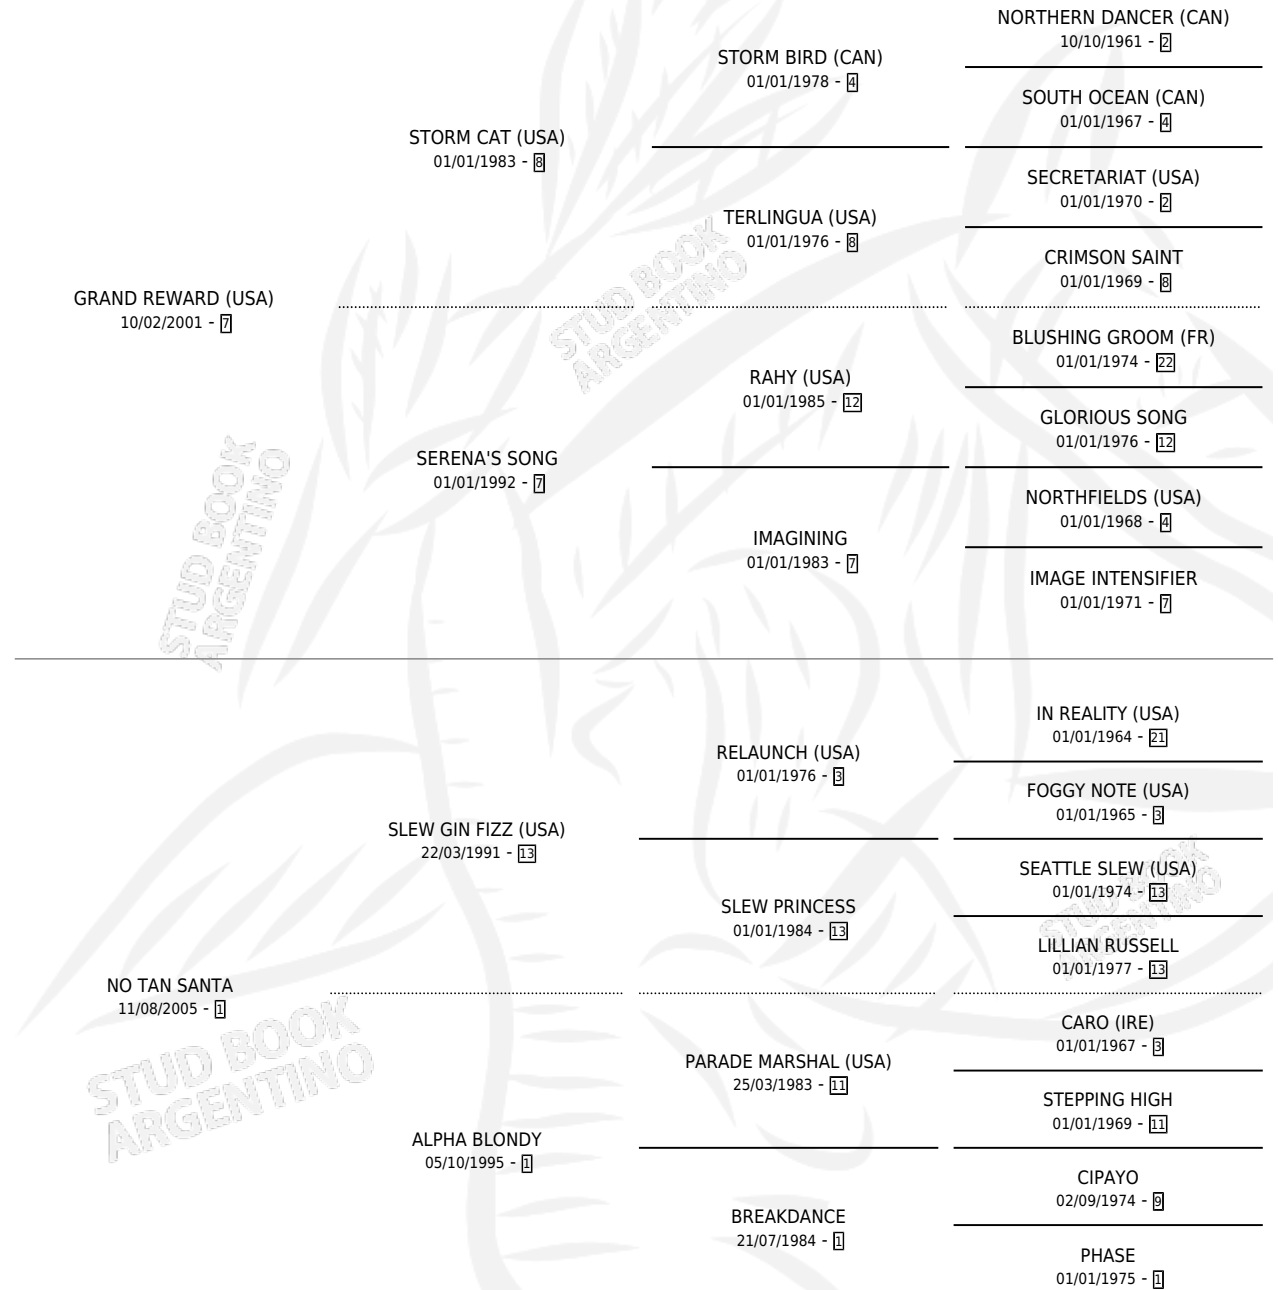

GRAND MALEFICA

por **GRAND REWARD (USA)** y **NO TAN SANTA** por **SLEW GIN FIZZ (USA)**

Argentina · Hembra · Tordillo · SP · 23/07/2014
Familia 1-o · Volumen 42

ESTADO

TIPIFICACIÓN SANGUÍNEA	X
TIPIFICACIÓN POR ADN	✓
PASAPORTE	✓
IDENTIFICACIÓN POR MICROCHIP	✓
REPRODUCTOR	✓

Lugar de nacimiento: Ojos Verdes
Criador: Ojos Verdes

~

HIJOS

	MACHOS	HEMBRAS
1 NACIERON	1	0
SIN ACTUACIONES		

PEDIGREE

CAMPAÑA

Solo carreras oficiales de Argentina

POR EDAD

Ganadora de 3 carreras en Palermo y La Plata - \$362,000, a los 5 años.

POR DISTANCIA

HIPODROMO	CC	1°	2°	3°	4°	5°	NP	CLC	CLG	CLCG1	CLGG1	IMPORTE
LA PLATA	1	1	0	0	0	0	0	0	0	0	0	\$115,000
1000 MTS	1	1	0	0	0	0	0	0	0	0	0	\$115,000
PALERMO	4	2	0	0	1	0	1	0	0	0	0	\$241,500
1100 MTS	1	1	0	0	0	0	0	0	0	0	0	\$135,000
1000 MTS	3	1	0	0	1	0	1	0	0	0	0	\$106,500
SAN ISIDRO	2	0	0	0	0	1	1	0	0	0	0	\$5,500
1300 MTS	1	0	0	0	0	0	1	0	0	0	0	\$0
1200 MTS	1	0	0	0	0	1	0	0	0	0	0	\$5,500