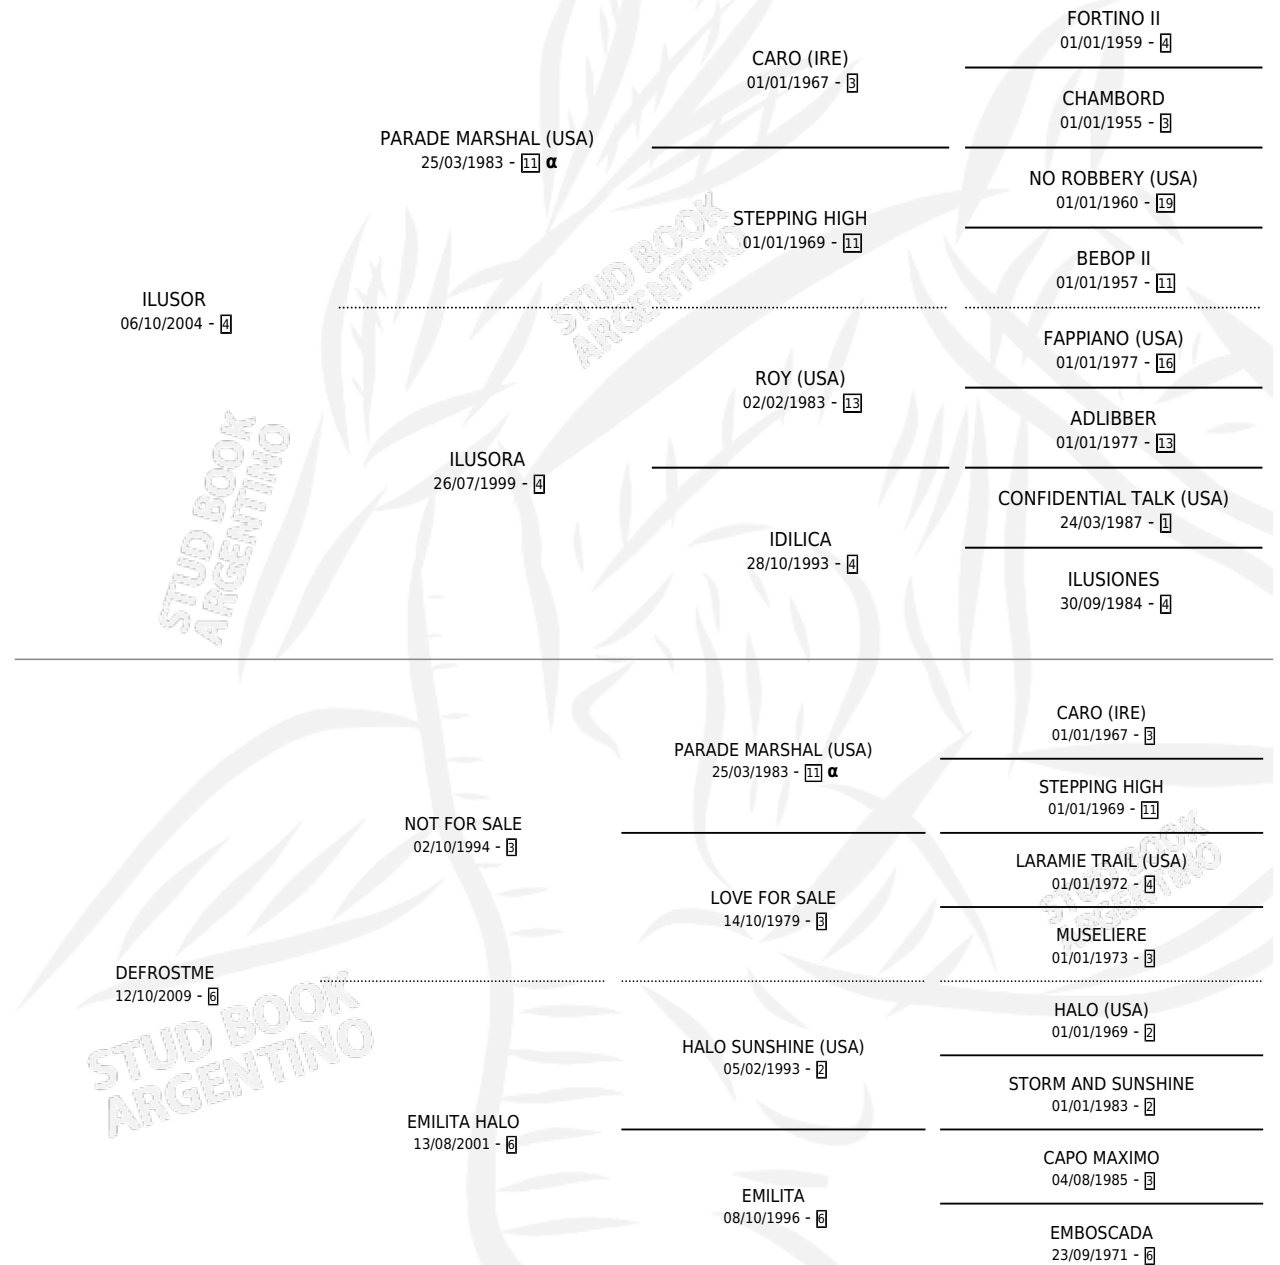

IEMANYA

por ILUSOR y DEFROSTME por NOT FOR SALE

Argentina · Hembra · Zaino · SP · 03/08/2014
Familia 6-f · Volumen 42

ESTADO

TIPIFICACIÓN SANGUÍNEA	X
TIPIFICACIÓN POR ADN	✓
PASAPORTE	✓
IDENTIFICACIÓN POR MICROCHIP	✓
REPRODUCTOR	X

Lugar de nacimiento: Milenaria

Criador: Stud Aladino S.R.L.

PEDIGREE

INBREEDING : α

CAMPAÑA

Solo carreras oficiales de Argentina

POR EDAD

EDAD	CC	1°	2°	3°	4°	5°	NP	CLC	CLG	CLCG1	CLGG1	IMPORTE	GANANCIA / CC
3 AÑOS	5	0	2	1	1	0	1	0	0	0	0	\$120,608	\$24,122
4 AÑOS	4	0	1	0	1	1	1	0	0	0	0	\$53,000	\$13,250
5 AÑOS	2	1	0	1	0	0	0	0	0	0	0	\$100,400	\$50,200
6 AÑOS	3	0	0	0	0	1	2	0	0	0	0	\$6,500	\$2,167
TOTALES	14	1	3	2	2	2	4	0	0	0	0	\$280,508	\$20,036
%		7.1%	21.4%	14.3%	14.3%	14.3%	28.6%	0.0%	0.0%	0.0%	0.0%		

Ganadora en San Isidro - \$280,508, a los 5 años.

POR DISTANCIA

HIPODROMO	CC	1°	2°	3°	4°	5°	NP	CLC	CLG	CLCG1	CLGG1	IMPORTE
SAN ISIDRO	3	1	0	1	0	0	1	0	0	0	0	\$100,400
1100 MTS	3	1	0	1	0	0	1	0	0	0	0	\$100,400
LA PLATA	10	0	3	1	2	1	3	0	0	0	0	\$173,108
1100 MTS	3	0	0	1	0	1	1	0	0	0	0	\$36,108
1000 MTS	7	0	3	0	2	0	2	0	0	0	0	\$137,000
PALERMO	1	0	0	0	0	1	0	0	0	0	0	\$7,000
1000 MTS	1	0	0	0	0	1	0	0	0	0	0	\$7,000