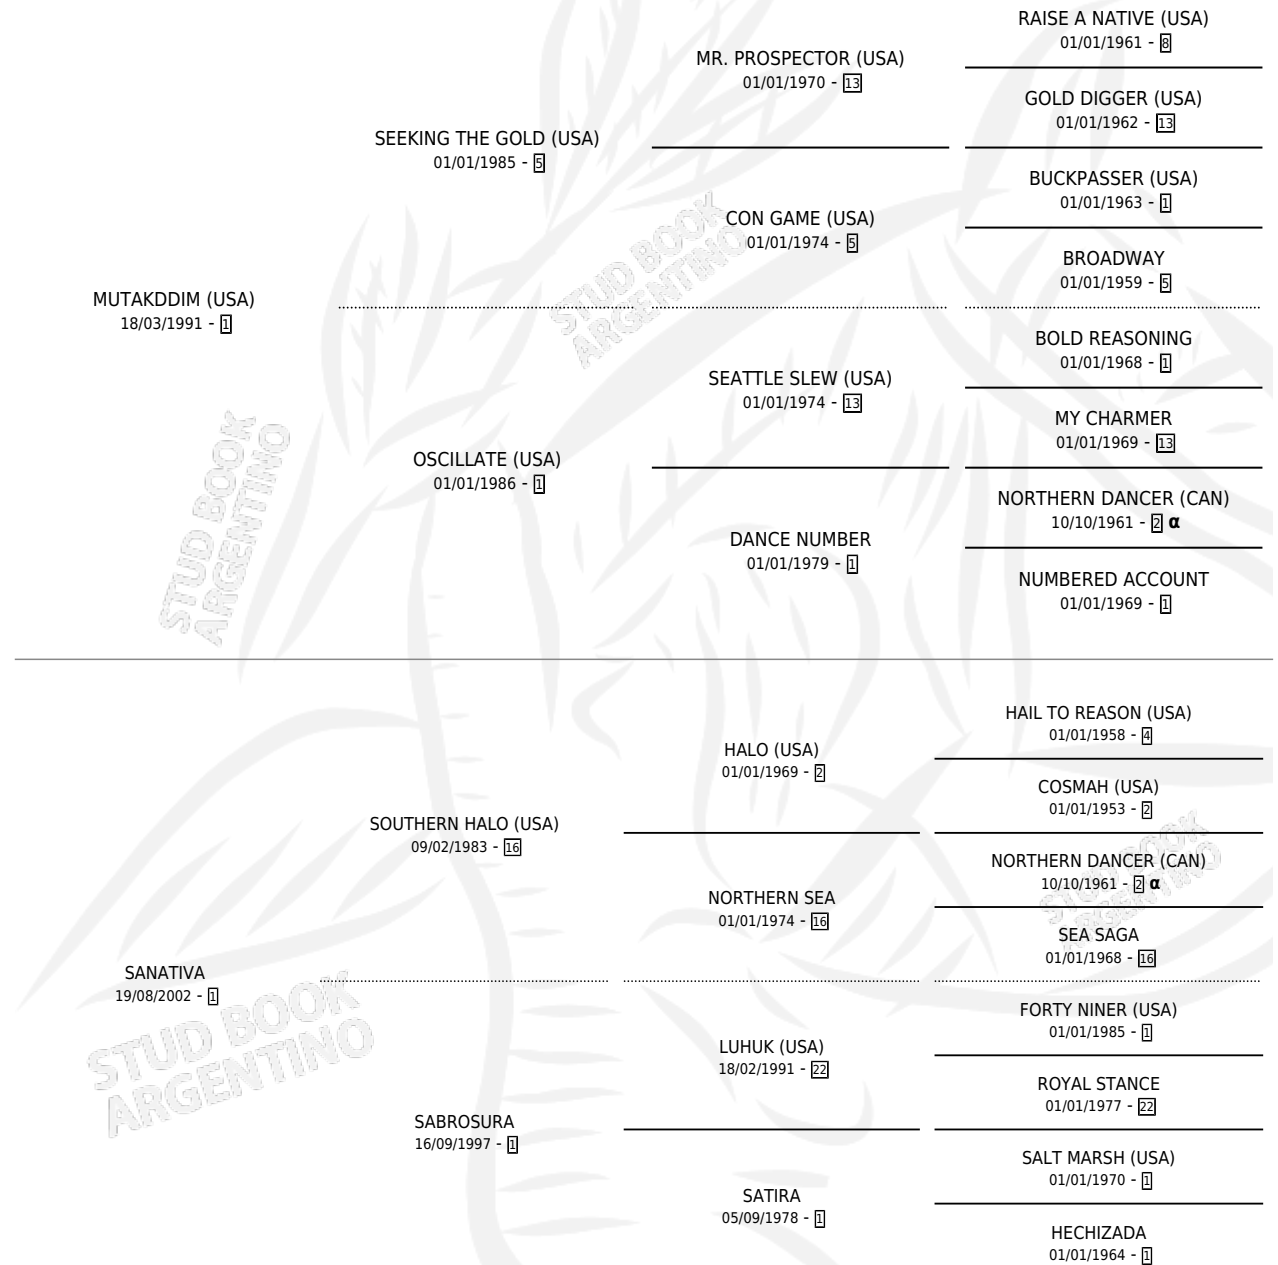

## ESTADO

TIPIFICACIÓN SANGUÍNEA	X
TIPIFICACIÓN POR ADN	✓
PASAPORTE	✓
IDENTIFICACIÓN POR MICROCHIP	✓
REPRODUCTOR	X

**Lugar de nacimiento:** Ojos Verdes

**Criador:** Ojos Verdes

## PEDIGREE

INBREEDING : α