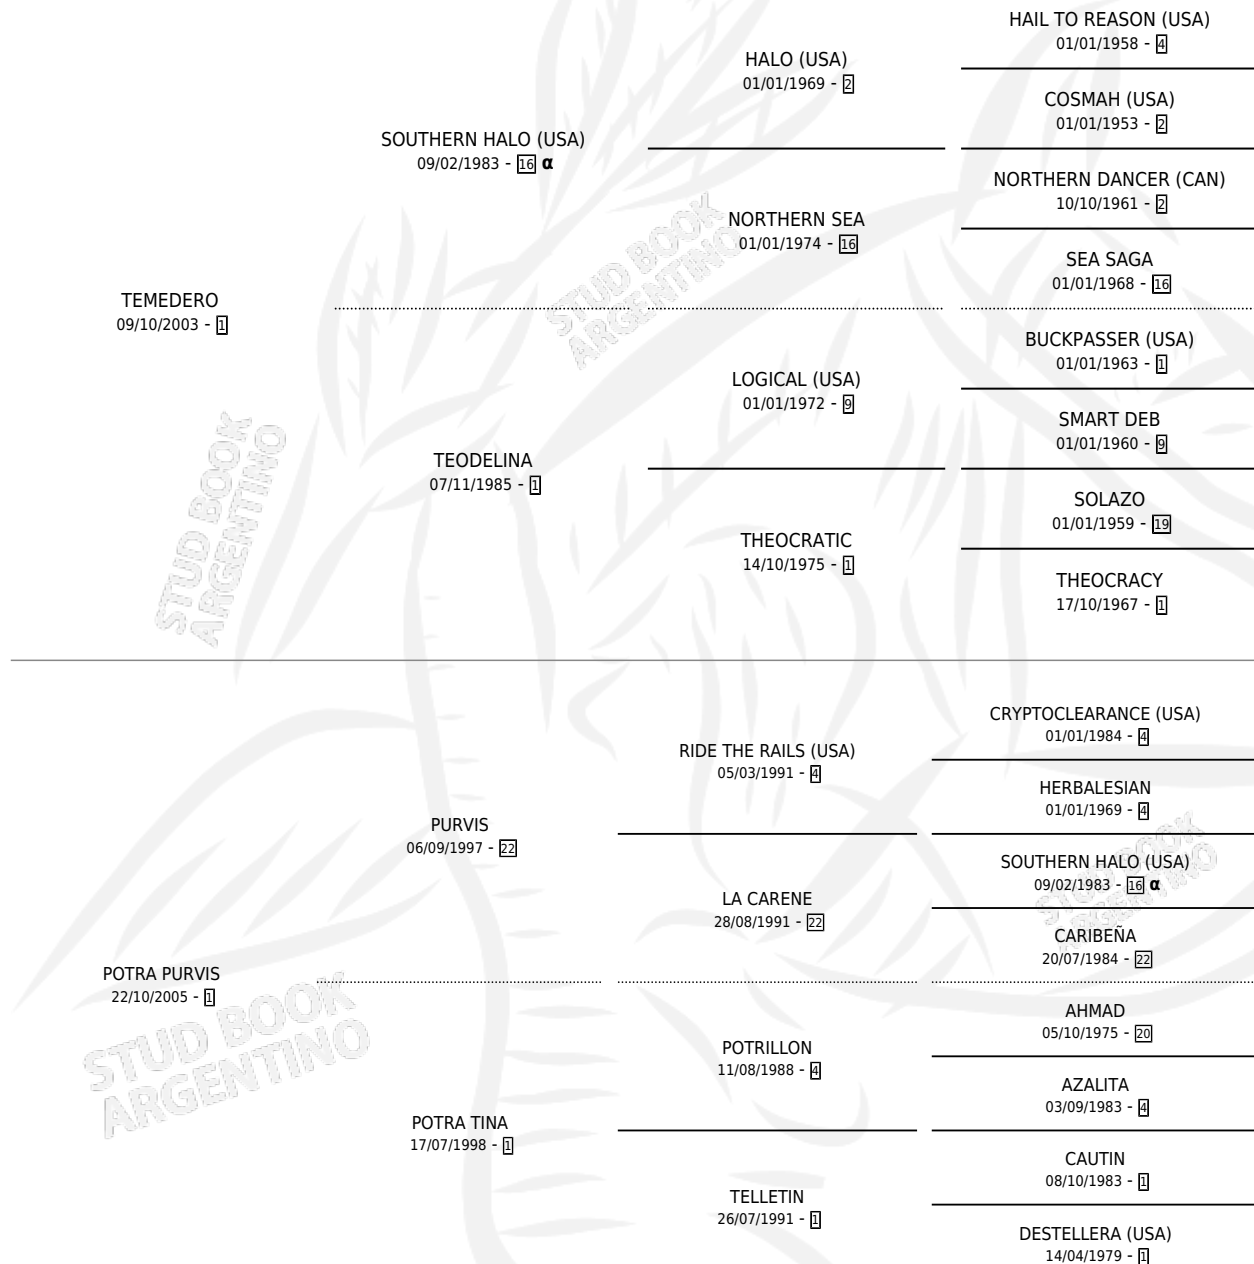

NEVADA RASH

por TEMEDERO y POTRA PURVIS por PURVIS

Argentina · Hembra · Zaino · SP · 26/07/2014
Familia 1-l · Volumen 42

ESTADO

TIPIFICACIÓN SANGUÍNEA	X
TIPIFICACIÓN POR ADN	X
PASAPORTE	X
IDENTIFICACIÓN POR MICROCHIP	X
REPRODUCTOR	X

Lugar de nacimiento: Gui-ro-ve

Criador: Gui-ro-ve

PEDIGREE

INBREEDING : α

NEVADA RASH

Datos oficiales del Stud Book Argentino

Documento generado el 08/05/2026

studbook.org.ar