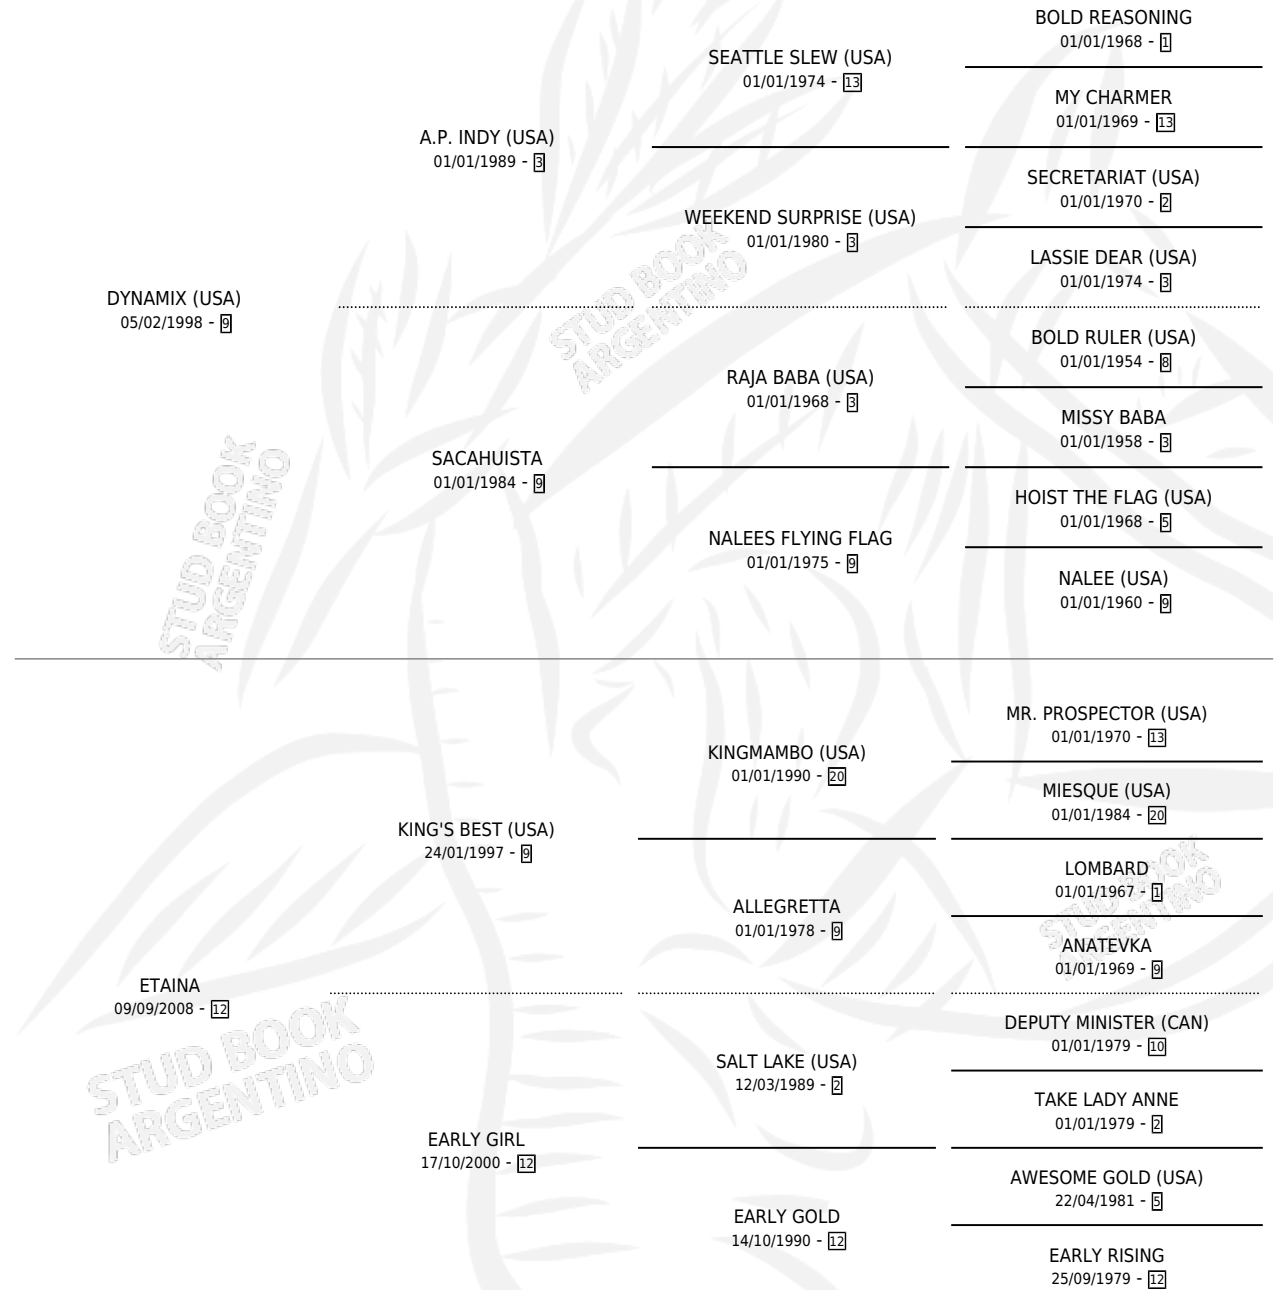

ETESIUS

por **DYNAMIX (USA)** y **ETAINA** por **KING'S BEST (USA)**

Argentina · Macho · Zaino Colorado · SP · 06/08/2014
Familia 12-d · Volumen 42

ESTADO

TIPIFICACIÓN SANGUÍNEA	X
TIPIFICACIÓN POR ADN	✓
PASAPORTE	✓
IDENTIFICACIÓN POR MICROCHIP	✓
REPRODUCTOR	X

Lugar de nacimiento: La Lagunita

Criador: Haras Vacacion S.A. y Agro Ganadera la Lagunita S. A.

PEDIGREE

ETESIUS

Datos oficiales del Stud Book Argentino

Documento generado el 02/05/2026

studbook.org.ar