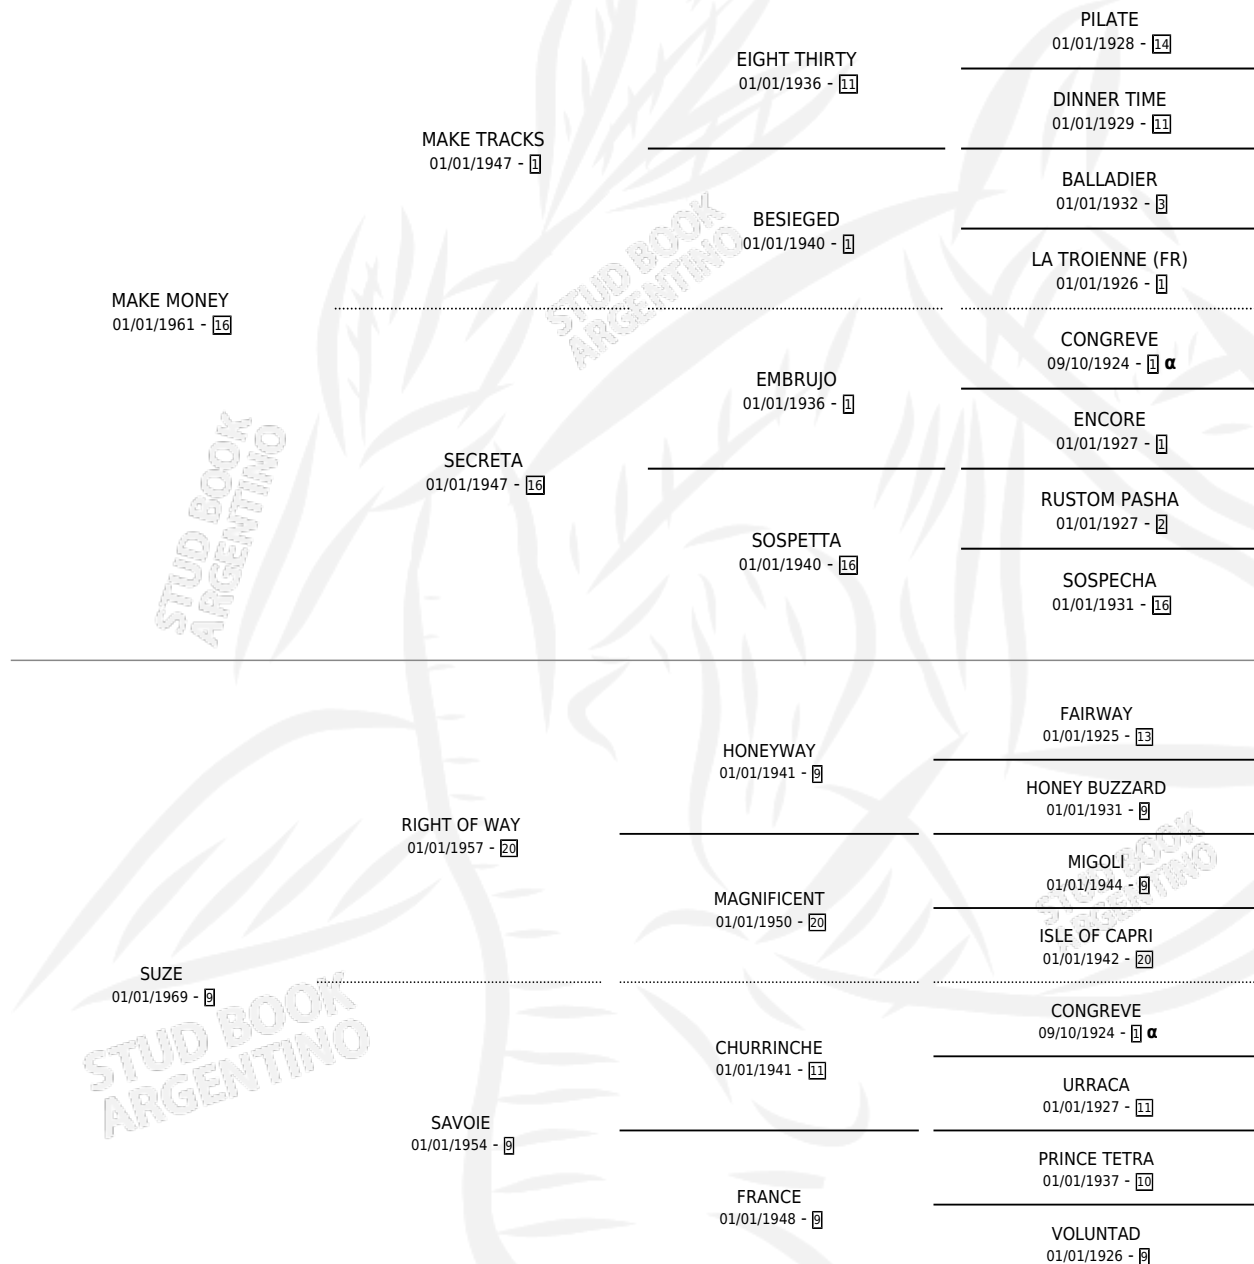

LE VISITEUR

por **MAKE MONEY** y **SUZE** por **RIGHT OF WAY**

Argentina · Macho · Alazan · SP · 01/01/1976
Familia 9-b · Volumen 29

ESTADO

TIPIFICACIÓN SANGUÍNEA	X
TIPIFICACIÓN POR ADN	X
PASAPORTE	X
IDENTIFICACIÓN POR MICROCHIP	X
REPRODUCTOR	✓

Lugar de nacimiento: Campo particular

Criador: Sin dato

~

HIJOS

	MACHOS	HEMBRAS
3 NACIERON	2	1
2 CORRIERON	2	0
2 GANARON	2	0

1	1	0
GANADORES CL	GANADORES GR	GANADORES G1

PEDIGREE

INBREEDING : α

CAMPAÑA

Solo carreras oficiales de Argentina

POR EDAD

EDAD	CC	1°	2°	3°	4°	5°	NP	CLC	CLG	CLCG1	CLGG1	IMPORTE	GANANCIA / CC
4 AÑOS	1	1	0	0	0	0	0	0	0	0	0	\$0	\$0
TOTALES	1	1	0	0	0	0	0	0	0	0	0	\$0	\$0
%		100%	0.0%	0.0%	0.0%	0.0%	0.0%	0.0%	0.0%	0.0%	0.0%		