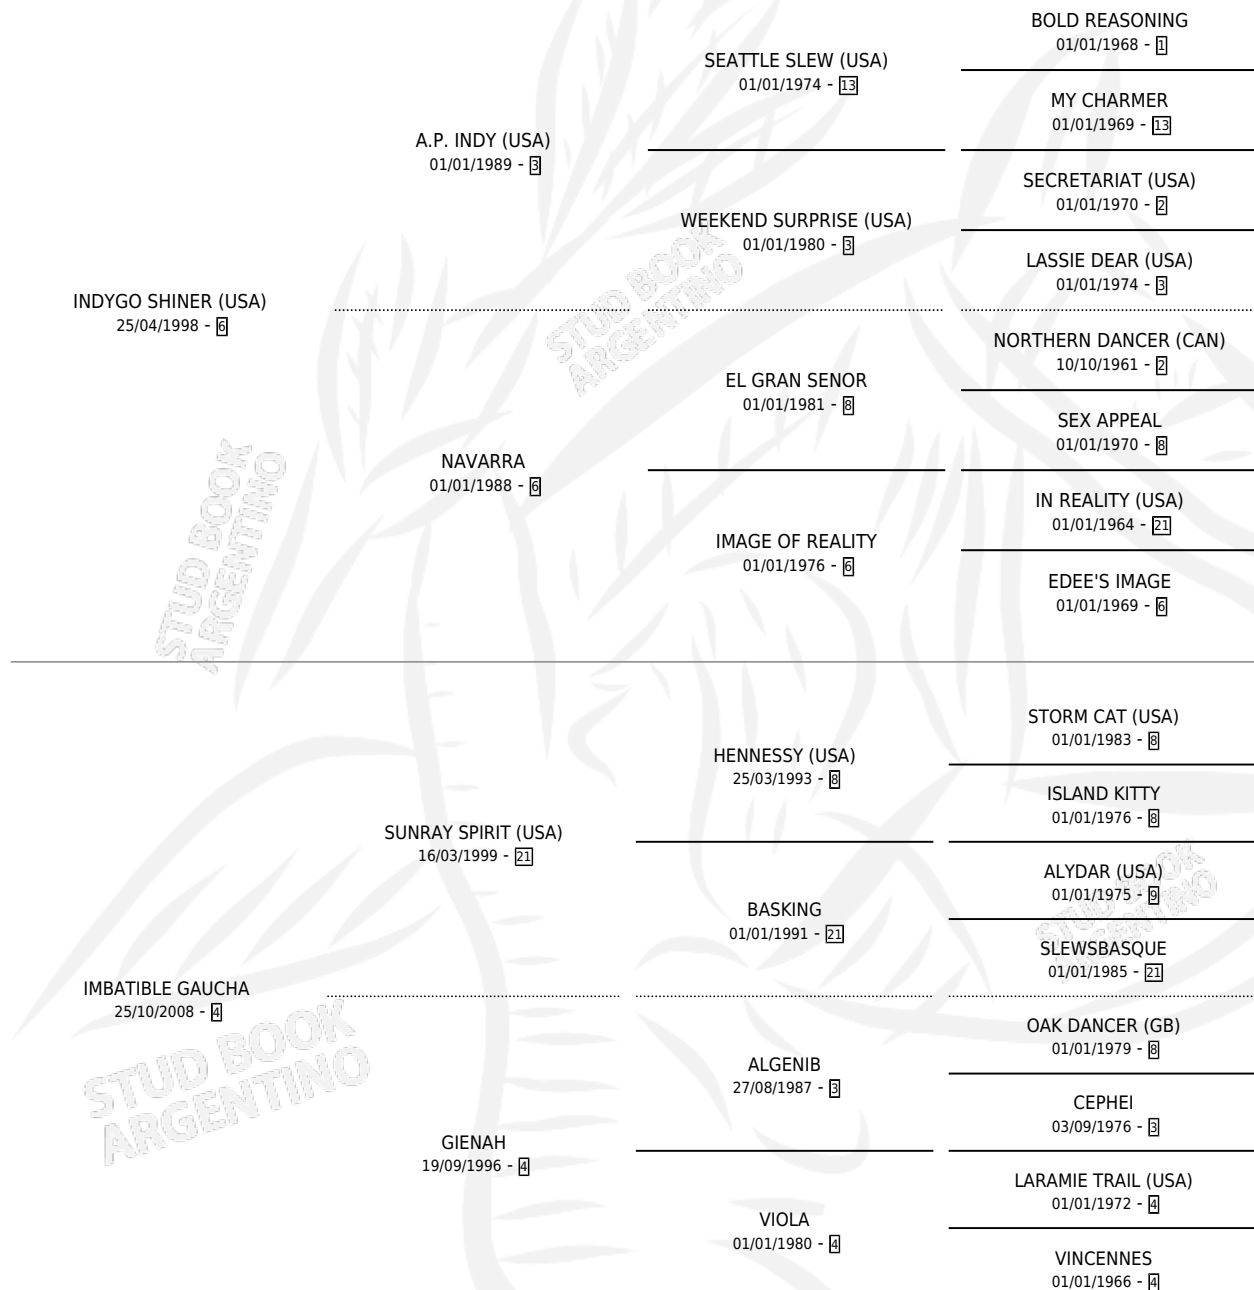

VERDADERA AMISTAD

por **INDYGO SHINER (USA)** y **IMBATIBLE GAUCHA** por **SUNRAY SPIRIT (USA)**

Argentina · Hembra · Alazan · SP · 09/08/2014
Familia 4-I · Volumen 42

ESTADO

TIPIFICACIÓN SANGUÍNEA	X
TIPIFICACIÓN POR ADN	✓
PASAPORTE	✓
IDENTIFICACIÓN POR MICROCHIP	✓
REPRODUCTOR	X

Lugar de nacimiento: La Quebrada
Criador: Kualich Jorge Gabriel

PEDIGREE

VERDADERA AMISTAD

Datos oficiales del Stud Book Argentino

Documento generado el 09/05/2026

studbook.org.ar