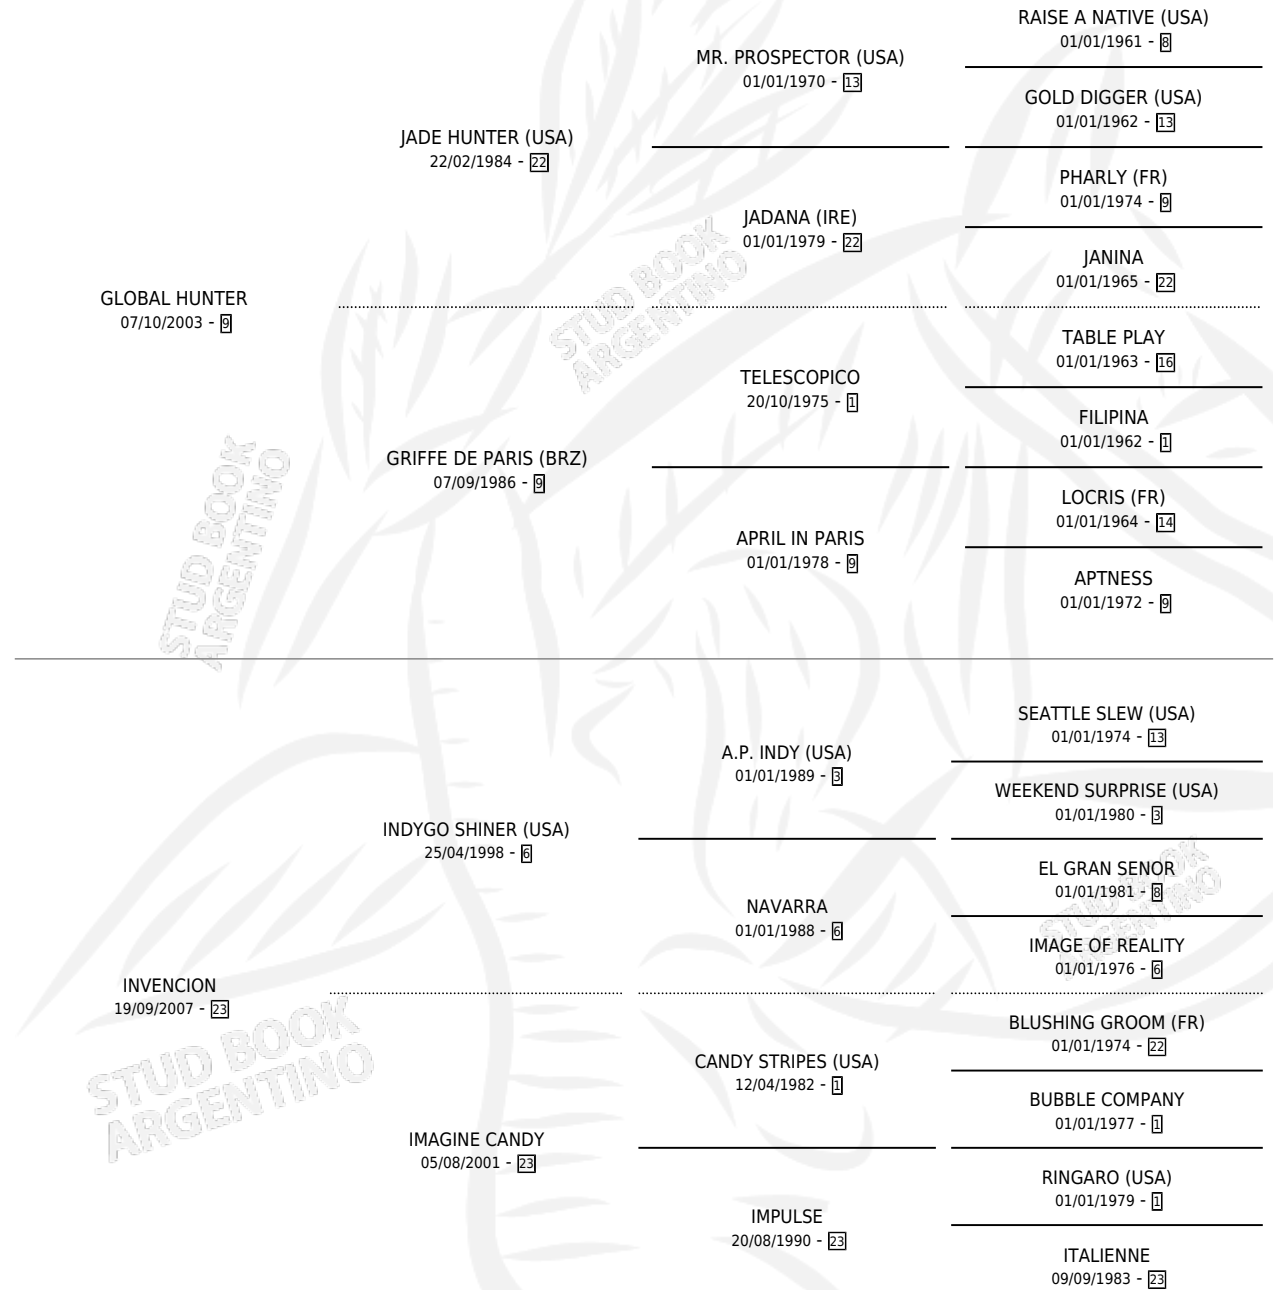

GLOBAL PATRIC

por GLOBAL HUNTER y INVENCION por INDYGO SHINER (USA)

Argentina · Hembra · Zaino · SP · 11/07/2014
Familia 23-a · Volumen 42

ESTADO

TIPIFICACIÓN SANGUÍNEA	X
TIPIFICACIÓN POR ADN	✓
PASAPORTE	✓
IDENTIFICACIÓN POR MICROCHIP	✓
REPRODUCTOR	X

Lugar de nacimiento: Chenaut
Criador: Sin dato

PEDIGREE

CAMPAÑA

Solo carreras oficiales de Argentina

POR EDAD

EDAD	CC	1°	2°	3°	4°	5°	NP	CLC	CLG	CLCG1	CLGG1	IMPORTE	GANANCIA / CC
3 AÑOS	8	2	0	0	0	4	2	0	0	0	0	\$421,900	\$52,738
4 AÑOS	2	0	0	0	0	0	2	0	0	0	0	\$0	\$0
TOTALES	10	2	0	0	0	4	4	0	0	0	0	\$421,900	\$42,190
%		20.0%	0.0%	0.0%	0.0%	40.0%	40.0%	0.0%	0.0%	0.0%	0.0%		

Ganadora de 2 carreras en San Isidro - \$421,900, a los 3 años.

POR DISTANCIA

HIPODROMO	CC	1°	2°	3°	4°	5°	NP	CLC	CLG	CLCG1	CLGG1	IMPORTE
SAN ISIDRO	9	2	0	0	0	4	3	0	0	0	0	\$421,900
1600 MTS	4	1	0	0	0	1	2	0	0	0	0	\$168,000
1400 MTS	3	0	0	0	0	2	1	0	0	0	0	\$14,900
1800 MTS	1	0	0	0	0	1	0	0	0	0	0	\$8,000
2000 MTS	1	1	0	0	0	0	0	0	0	0	0	\$231,000
PALERMO	1	0	0	0	0	0	1	0	0	0	0	\$0
1600 MTS	1	0	0	0	0	0	1	0	0	0	0	\$0